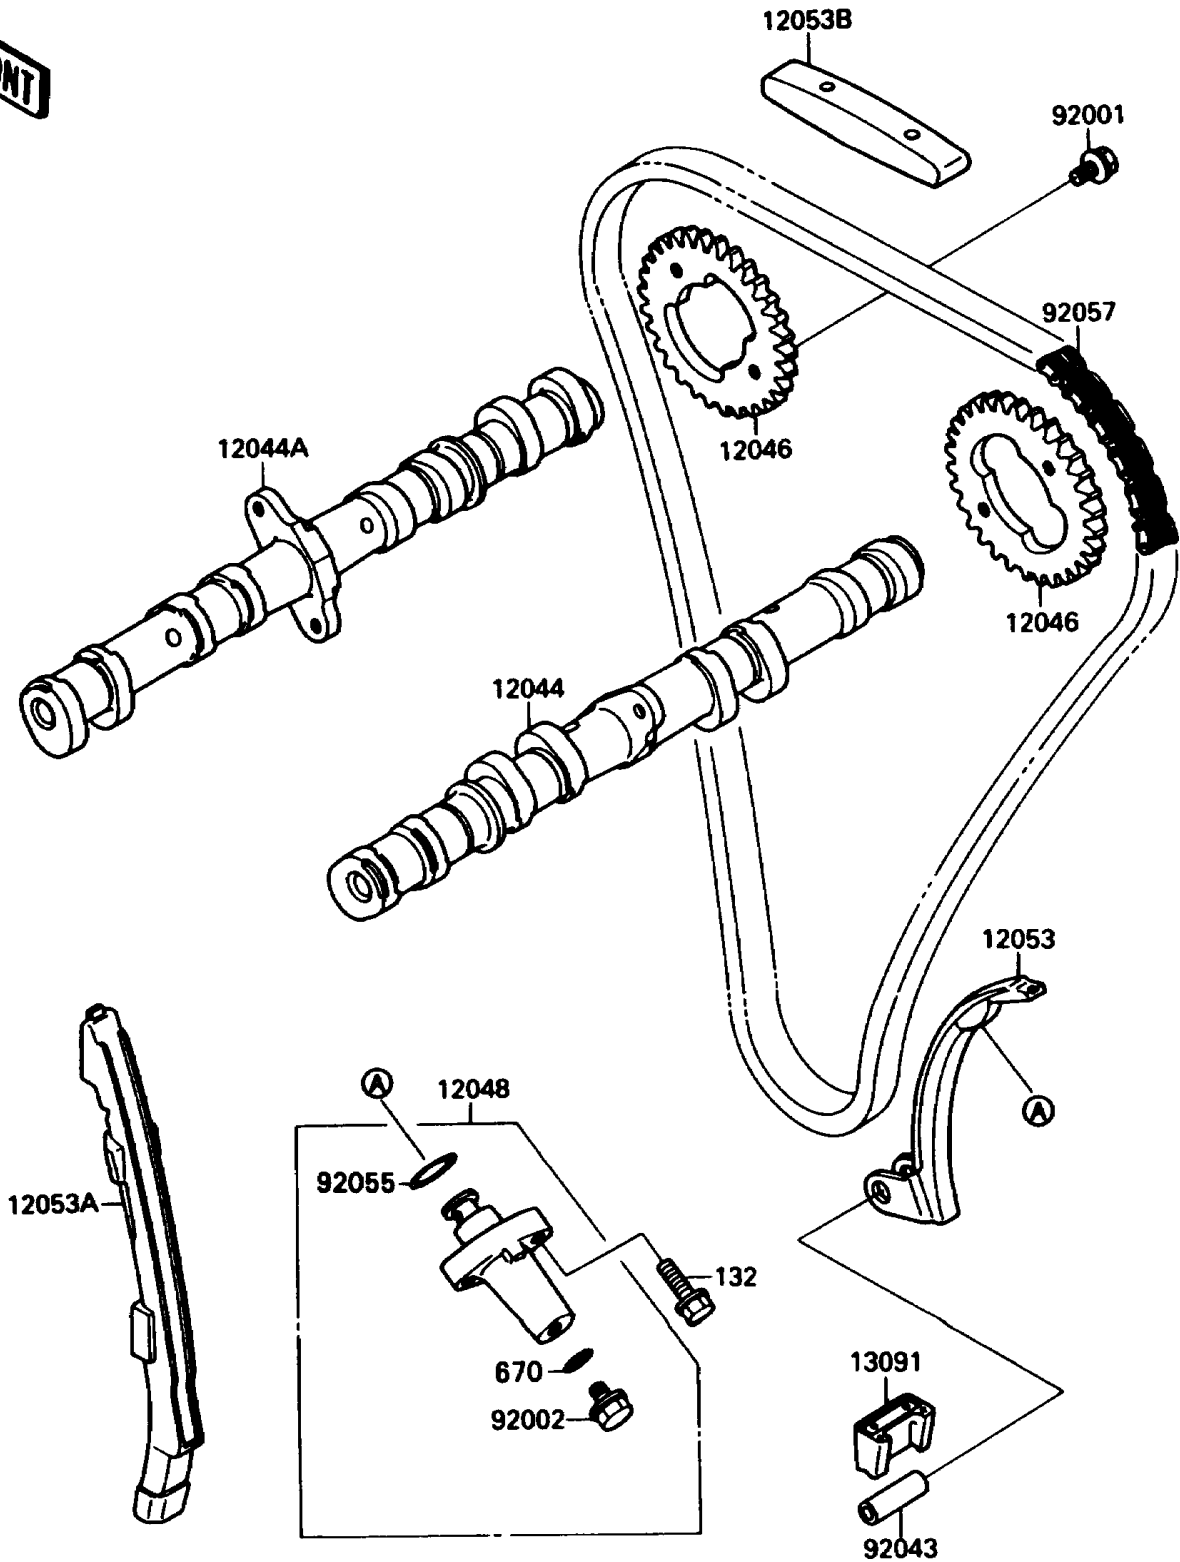

1990 Ninja® ZX™-7 PARTS DIAGRAM

Camshaft(s)/Tensioner

E1230

1990 Ninja® ZX™-7 PARTS LIST

Camshaft(s)/Tensioner

ITEM NAME	PART NUMBER	QUANTITY
CAMSHAFT-VALVE,INTAKE (Ref # 12044)	12044-1254	1
CAMSHAFT-VALVE,EXHAUST (Ref # 12044A)	12044-1255	1
SPROCKET,CAMSHAFT,44T (Ref # 12046)	12046-1091	2
TENSIONER-ASSY (Ref # 12048)	12048-1077	1
GUIDE-CHAIN,RR (Ref # 12053)	12053-1200	1
GUIDE-CHAIN,FR (Ref # 12053A)	12053-1201	1
GUIDE-CHAIN,UPP (Ref # 12053B)	12053-1202	1
HOLDER (Ref # 13091)	13091-1447	1
BOLT,FLANGED,6X11 (Ref # 92001)	92003-208	4
BOLT,TENSIONER (Ref # 92002)	92002-1627	1
PIN,7X10X31.5 (Ref # 92043)	92043-1333	1
RING-O,TENSIONER (Ref # 92055)	92055-1249	1
CHAIN,CAM,82RH2015-138L (Ref # 92057)	92057-1220	1
BOLT-FLANGED-SMALL (Ref # 132)	132G0625	2
O RING (Ref # 670)	670D2010	1