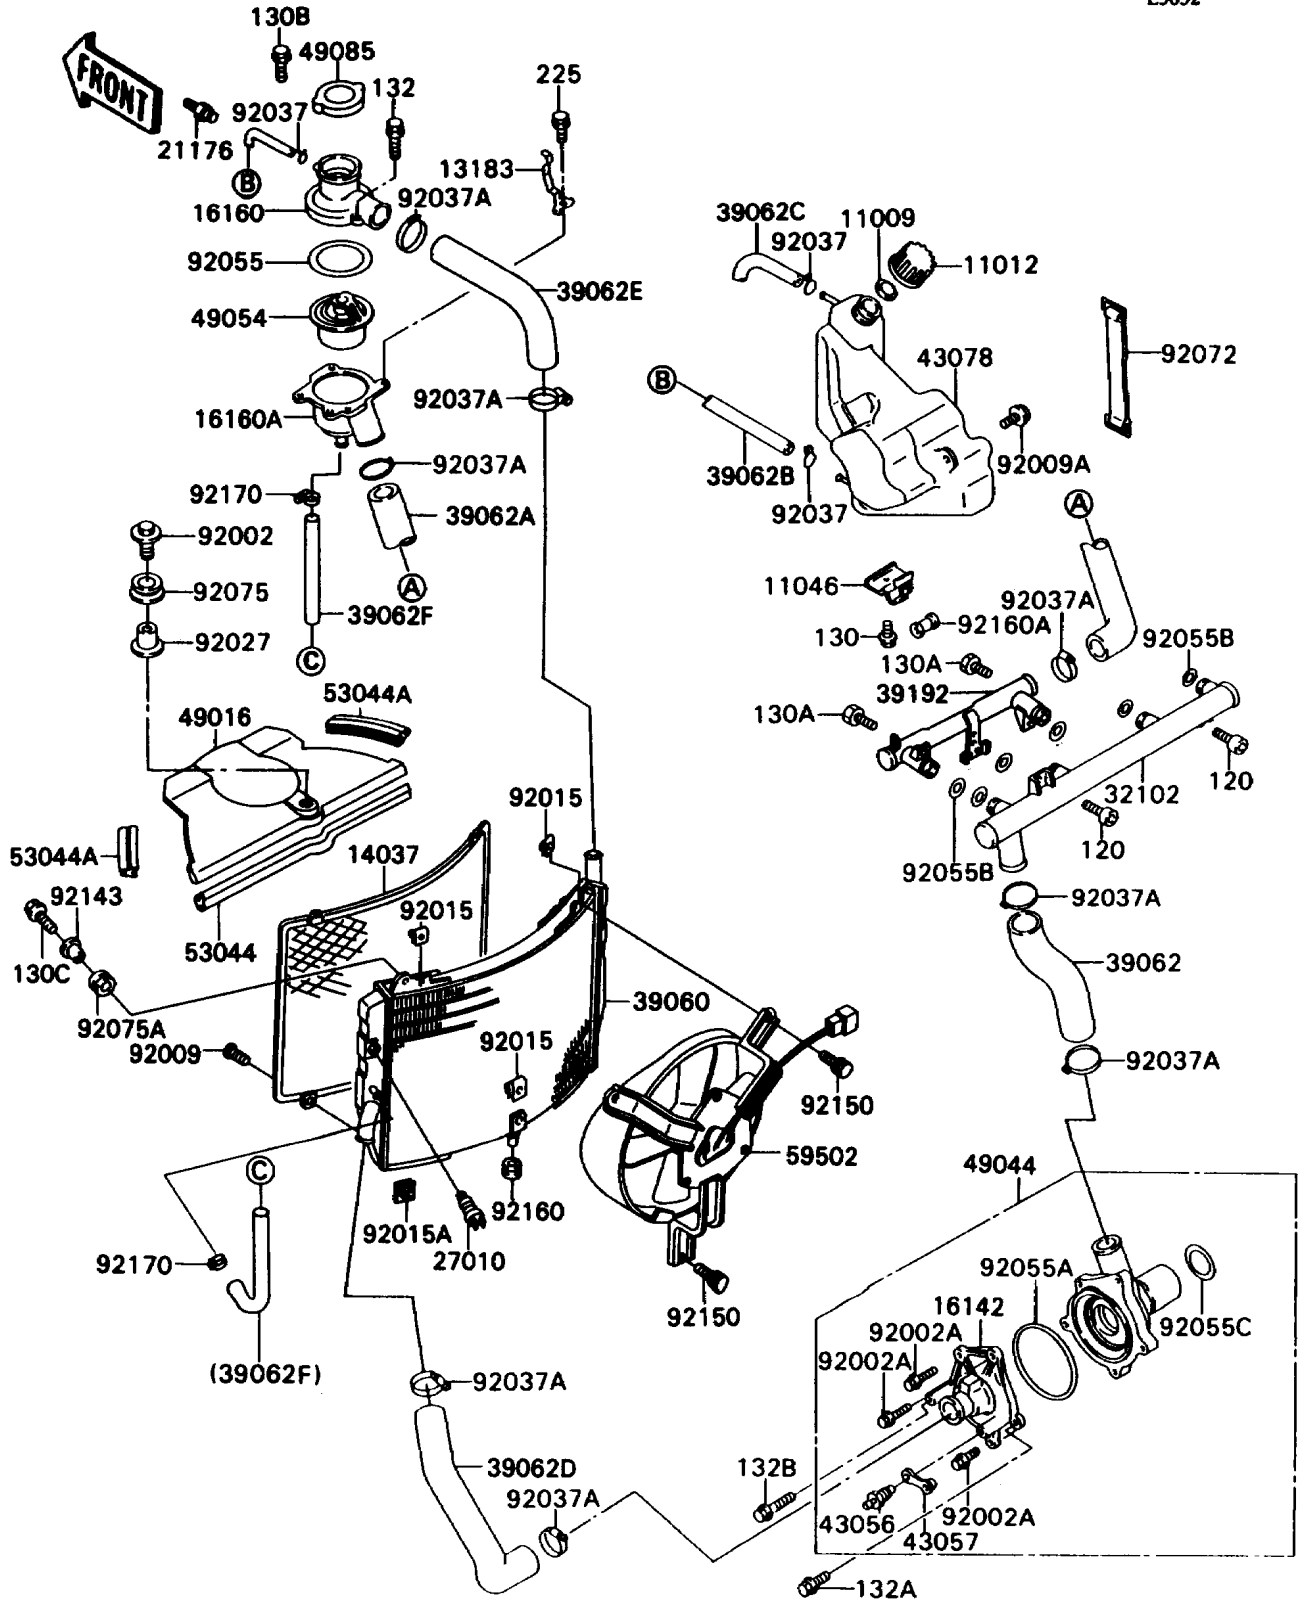

# 1990 Ninja® ZX™-7 PARTS DIAGRAM

Radiator

E3032

# 1990 Ninja® ZX™-7 PARTS LIST

## Radiator

ITEM NAME	PART NUMBER	QUANTITY
GASKET,RESERVOIR TANK CAP (Ref # 11009)	11009-1145	1
CAP (Ref # 11012)	11012-1084	1
BRACKET (Ref # 11046)	11046-1580	1
PLATE (Ref # 13183)	13183-1472	1
SCREEN (Ref # 14037)	14037-1131	1
COVER-PUMP (Ref # 16142)	16142-1092	1
BODY,UPP (Ref # 16160)	16160-1152	1
BODY,THERMOSTAT (Ref # 16160A)	16160-1155	1
SENSOR,WATER (Ref # 21176)	21176-1054	1
SWITCH,FAN (Ref # 27010)	27010-1202	1
PIPE,COOLING (Ref # 32102)	32102-1243	1
RADIATOR (Ref # 39060)	39060-1097	1
HOSE-COOLING (Ref # 39062)	39062-1197	1
HOSE-COOLING (Ref # 39062A)	39062-1325	1
HOSE-COOLING,CAP-RESERVOIR (Ref # 39062B)	39062-1340	1
HOSE-COOLING (Ref # 39062C)	39062-1360	1
HOSE-COOLING,RADIATOR-PUMP (Ref # 39062D)	39062-1405	1
HOSE-COOLING,THERMO-RADIATOR (Ref # 39062E)	39062-1406	1
HOSE-COOLING,BY PASS (Ref # 39062F)	39062-1407	1
PIPE-WATER (Ref # 39192)	39192-1036	1
BREATHER-BRAKE (Ref # 43056)	43056-1051	1
CAP-BREATHER (Ref # 43057)	43057-1001	1
RESERVOIR (Ref # 43078)	43078-1097	1
COVER-SEAL (Ref # 49016)	49016-1155	1
PUMP-WATER (Ref # 49044)	49044-1065	1
THERMOSTAT (Ref # 49054)	49054-1001	1
CAP-ASSY-PRESSURE (Ref # 49085)	49085-1062	1
TRIM (Ref # 53044)	53044-1180	1
TRIM (Ref # 53044A)	53044-1220	2