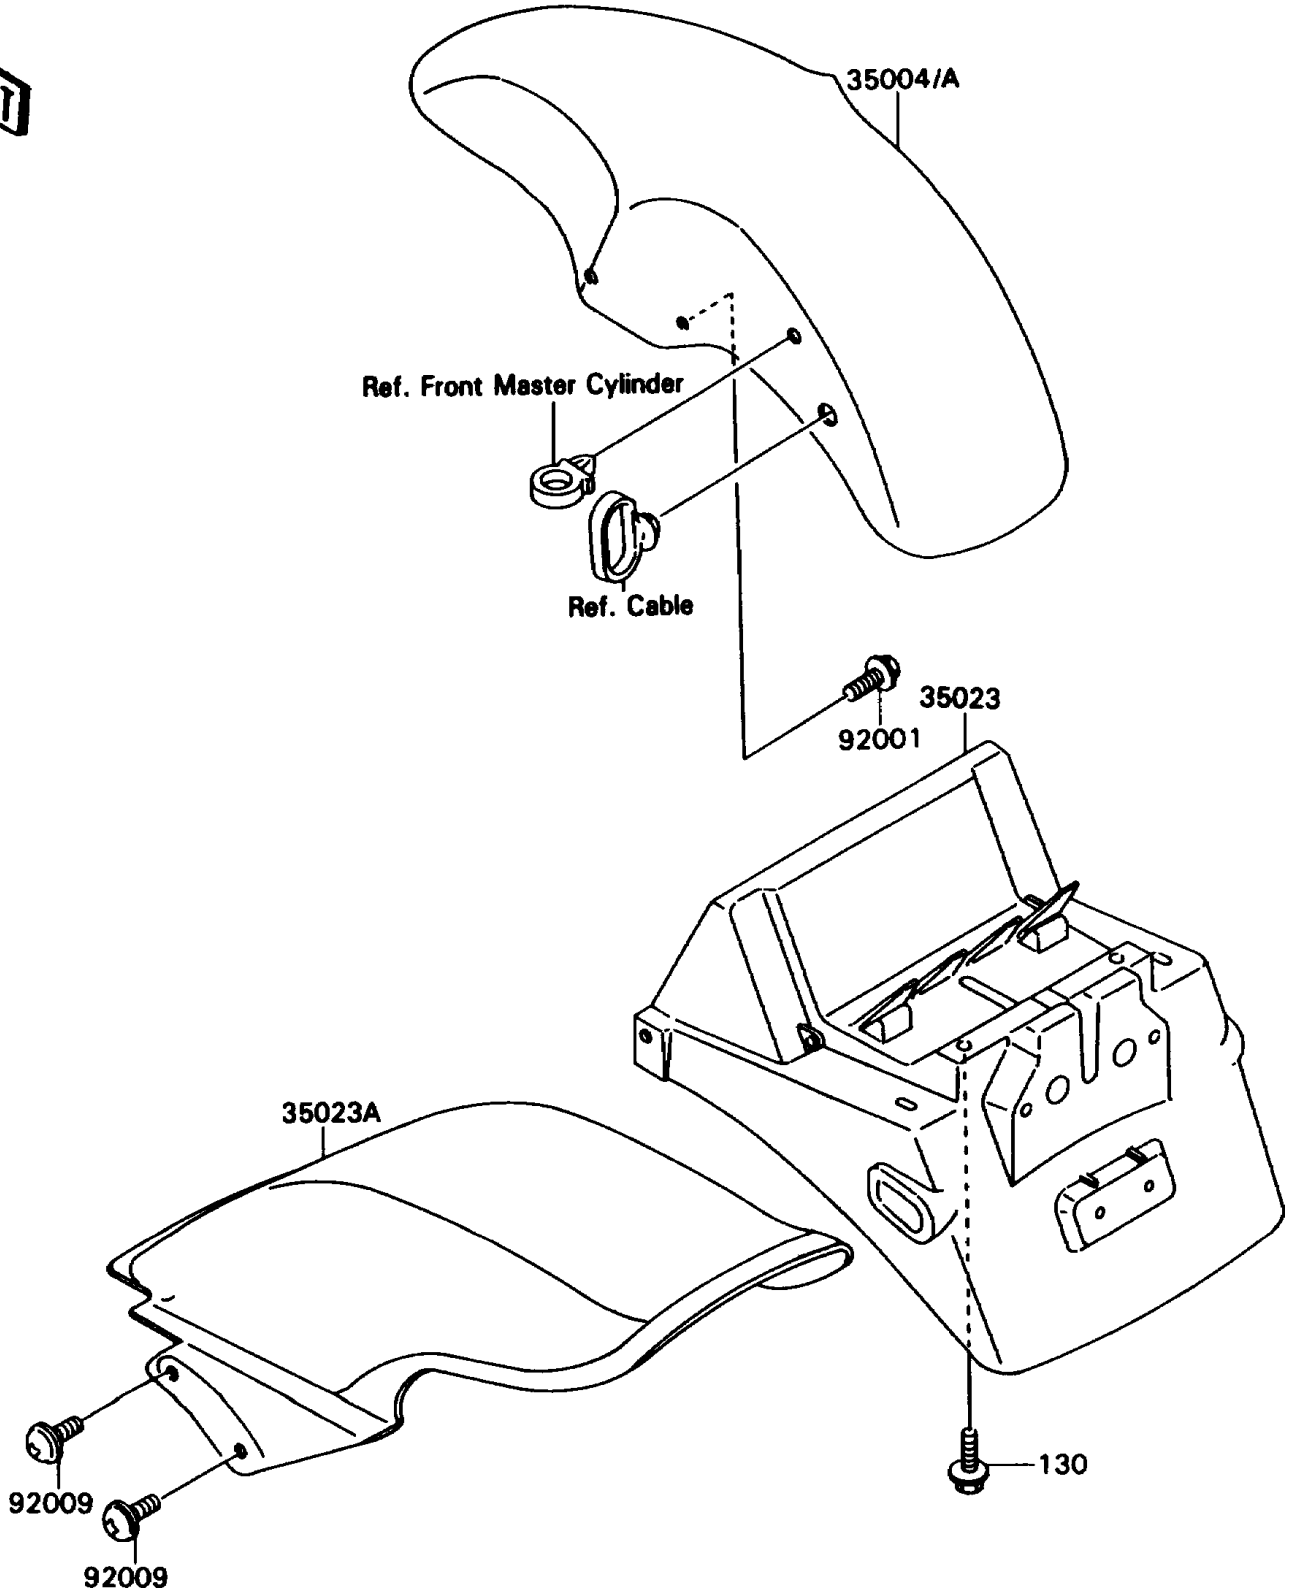

1990 Ninja® ZX™ -7 PARTS DIAGRAM

Fenders

F2170

1990 Ninja® ZX™-7 PARTS LIST

Fenders

ITEM NAME	PART NUMBER	QUANTITY
FENDER-FRONT,EBONY (Ref # 35004)	35004-1239-H8	1
FENDER-FRONT,L.GREEN (Ref # 35004A)	35004-1239-7F	1
FENDER-REAR,RR (Ref # 35023)	35023-1241	1
FENDER-REAR,FR (Ref # 35023A)	35023-1276	1
BOLT,W/SP,6X16 (Ref # 92001)	92001-1763	4
SCREW,6X10 (Ref # 92009)	92009-1402	4
BOLT-FLANGED,6X12 (Ref # 130)	130H0612	2