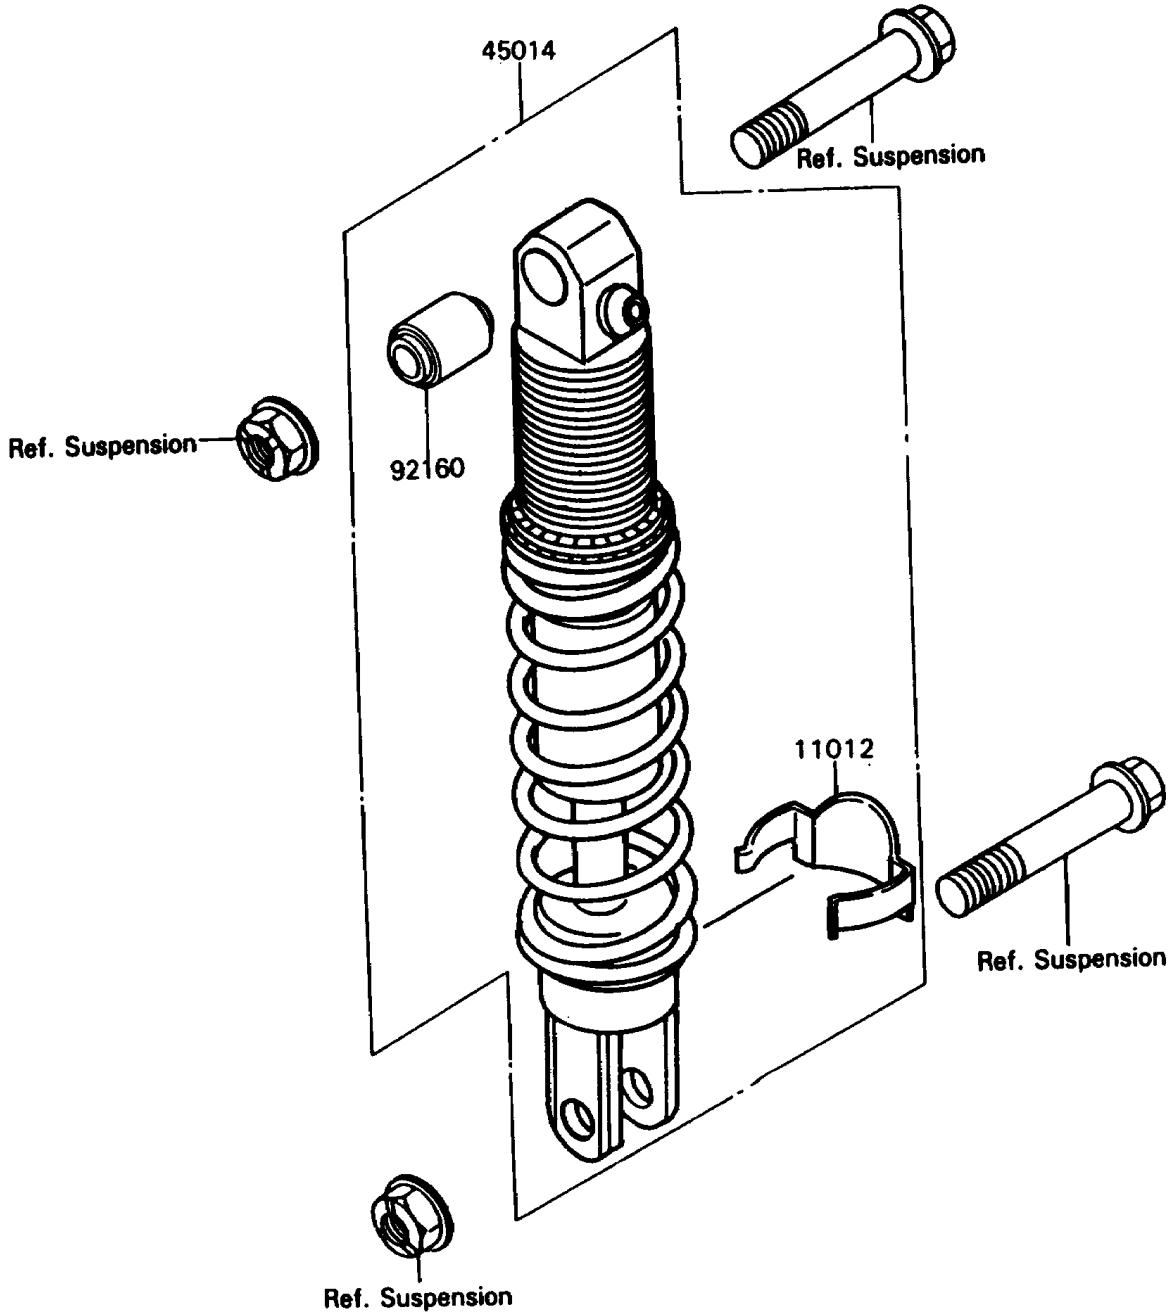

1990 Ninja® ZX™ -7 PARTS DIAGRAM

Shock Absorber(s)

F2280

1990 Ninja® ZX™-7 PARTS LIST

Shock Absorber(s)

ITEM NAME	PART NUMBER	QUANTITY
CAP,SHOCKABSORBER (Ref # 11012)	11012-1398	1
SHOCKABSORBER (Ref # 45014)	45014-1473	1
DAMPER,SHOCKABSORBER (Ref # 92160)	92160-1161	1