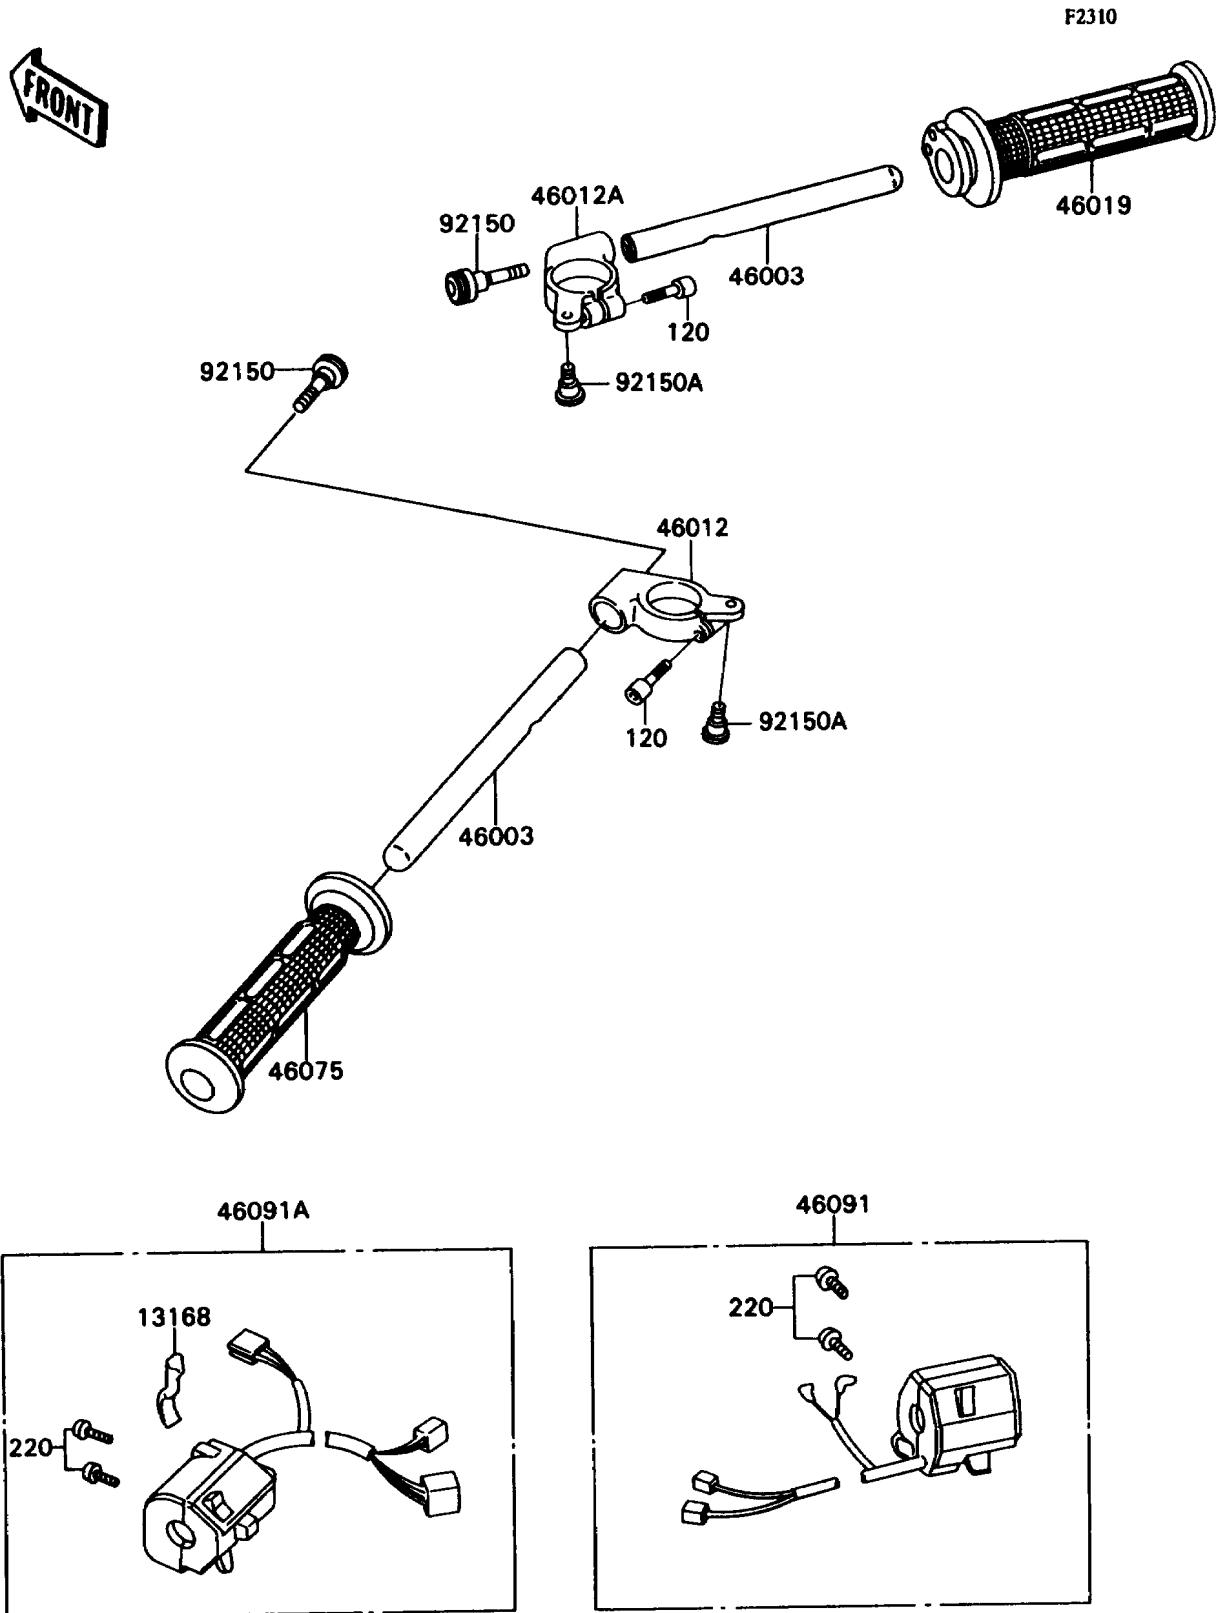

1990 Ninja® ZX™-7 PARTS DIAGRAM

Handlebar

1990 Ninja® ZX™-7 PARTS LIST

Handlebar

ITEM NAME	PART NUMBER	QUANTITY
LEVER,CHOKE (Ref # 13168)	13168-1374	1
HANDLE (Ref # 46003)	46003-1302	2
HOLDER-HANDLE,LH (Ref # 46012)	46012-1228	1
HOLDER-HANDLE,RH (Ref # 46012A)	46012-1229	1
GRIP-ASSY,THROTTLE (Ref # 46019)	46019-1072	1
GRIP,LH (Ref # 46075)	46075-1088	1
HOUSING-ASSY-CONTROL,RH (Ref # 46091)	46091-1439	1
HOUSING-ASSY-CONTROL,LH (Ref # 46091A)	46091-1510	1
BOLT,8X42 (Ref # 92150)	92150-1079	2
BOLT,6MM (Ref # 92150A)	92150-1090	2
BOLT-SOCKET,8X30 (Ref # 120)	120P0830	2
SCREW-PAN-CROS (Ref # 220)	220C0520	4