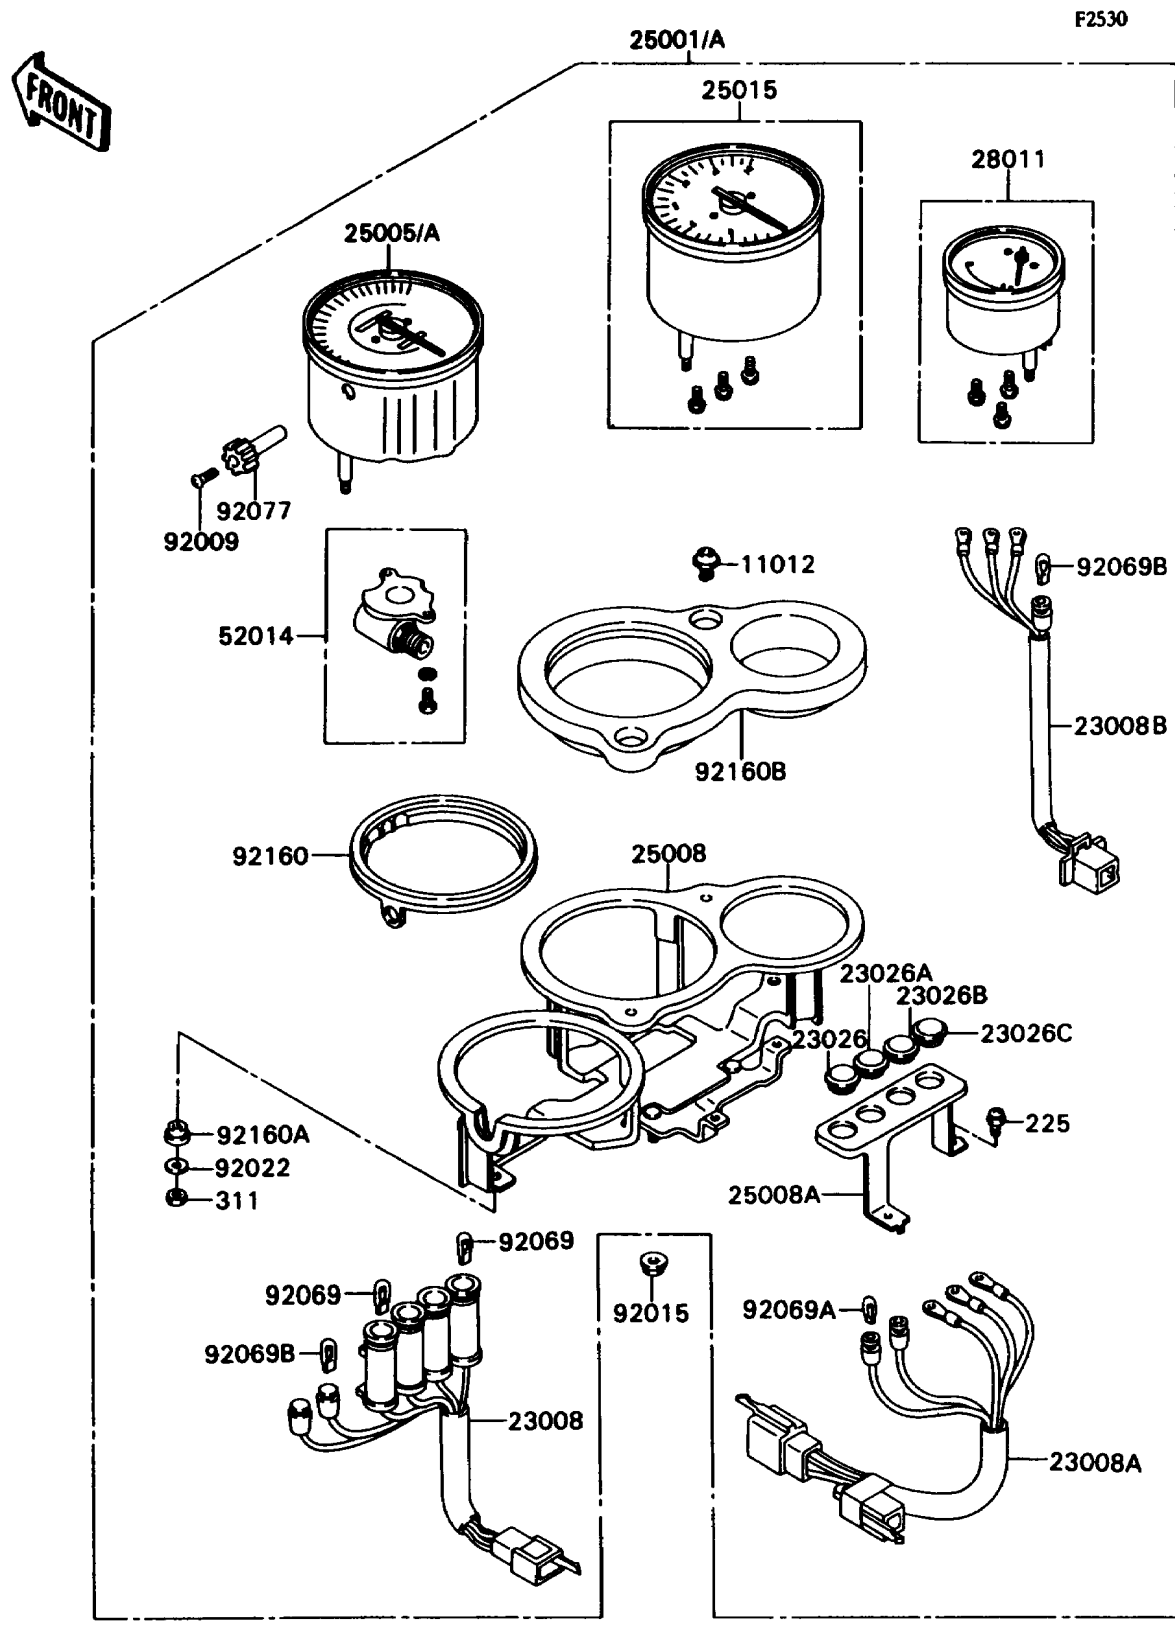

1990 Ninja® ZX™-7 PARTS DIAGRAM

Meter(s)

1990 Ninja® ZX™-7 PARTS LIST

Meter(s)

ITEM NAME	PART NUMBER	QUANTITY
CAP (Ref # 11012)	11012-1701	2
SOCKET-ASSY,SPEEDOMETER (Ref # 23008)	23008-1385	1
SOCKET-ASSY,TACHOMETER (Ref # 23008A)	23008-1386	1
SOCKET-ASSY,TEMP METER (Ref # 23008B)	23008-1388	1
LENS,PILOT,RED (Ref # 23026)	23026-1105	1
LENS,PILOT,ORANGE (Ref # 23026A)	23026-1106	1
LENS,PILOT,GREEN (Ref # 23026B)	23026-1107	1
LENS,PILOT,BLUE (Ref # 23026C)	23026-1108	1
METER-ASSY,MPH (Ref # 25001)	25001-1742	1
METER-ASSY,KPH (Ref # 25001A)	25001-1743	1
SPEEDOMETER,MPH (Ref # 25005)	25005-1396	1
SPEEDOMETER,KPH (Ref # 25005A)	25005-1397	1
BRACKET-METER (Ref # 25008)	25008-1154	1
BRACKET-METER (Ref # 25008A)	25008-1155	1
TACHOMETER,X1000R/MIN (Ref # 25015)	25015-1279	1
METER,TEMP (Ref # 28011)	28011-1110	1
ELBOW,SPEEDOMETER GEAR (Ref # 52014)	52014-1006	1
SCREW,2X6,BLACK (Ref # 92009)	92009-1172	1
NUT,FLANGED,6MM (Ref # 92015)	92015-1233	2
WASHER,4.3X12.5X1 (Ref # 92022)	92022-1949	6
BULB,12V 3.4W (Ref # 92069)	92069-1007	4
BULB,12V3W T-7 (Ref # 92069A)	92069-1020	2
BULB,14V 3W (Ref # 92069B)	92069-1068	3
KNOB,METER (Ref # 92077)	92077-1073	1
DAMPER,SPEEDOMETER (Ref # 92160)	92160-1064	1
DAMPER (Ref # 92160A)	92160-1068	6
DAMPER,TACHOMETER (Ref # 92160B)	92160-1122	1
SCREW-PAN-WSP-CROS (Ref # 225)	225C0410	2
NUT-HEX (Ref # 311)	311C0400	6