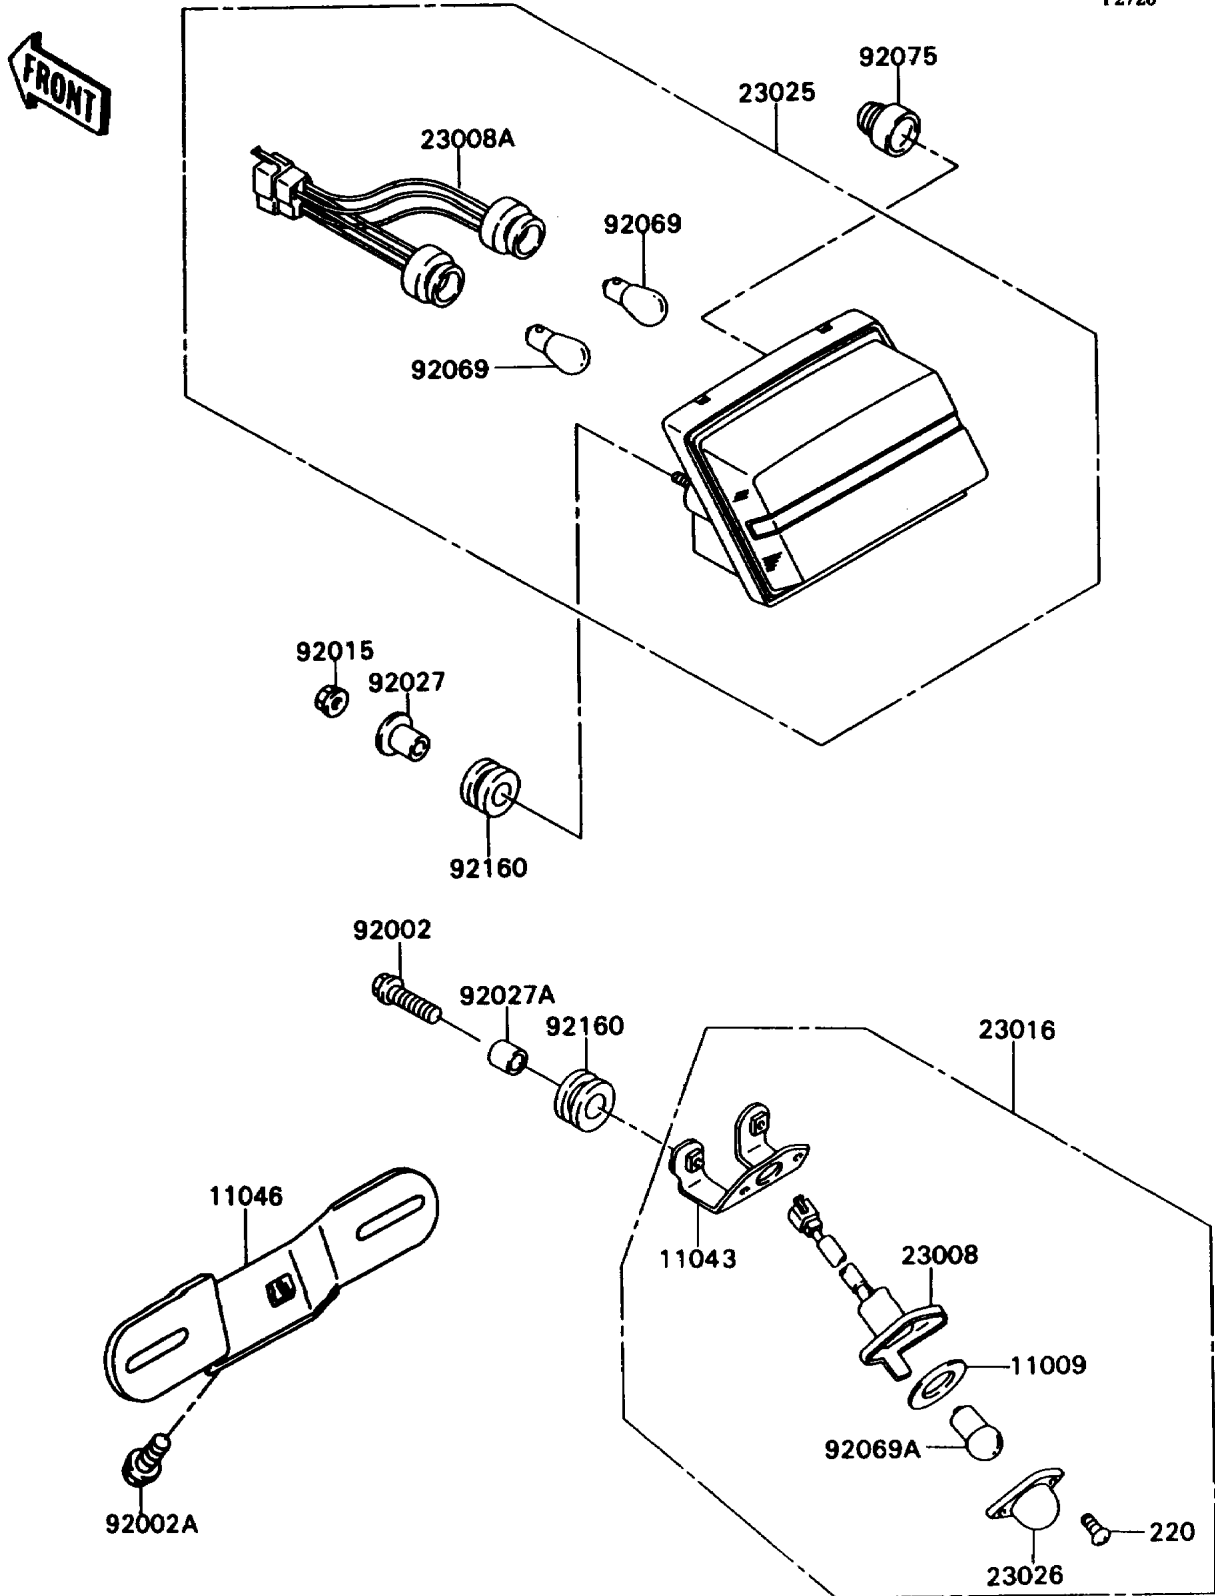

1990 Ninja® ZX™-7 PARTS DIAGRAM

Taillight(s)

F2720

1990 Ninja® ZX™-7 PARTS LIST

Taillight(s)

ITEM NAME	PART NUMBER	QUANTITY
GASKET,LICENSE PLATE LAMP (Ref # 11009)	11009-1372	1
BRACKET,LICENSE PLATE LAMP (Ref # 11043)	11043-1497	1
BRACKET,LICENSE (Ref # 11046)	11046-1504	1
SOCKET-ASSY,LICENSE PLATE LAMP (Ref # 23008)	23008-1221	1
SOCKET-ASSY,TAIL LAMP (Ref # 23008A)	23008-1413	1
LAMP-ASSY,LICENSE PLATE (Ref # 23016)	23016-1053	1
LAMP-TAIL (Ref # 23025)	23025-1187	1
LENS,LAMP (Ref # 23026)	23026-1054	1
BOLT,6X25 (Ref # 92002)	92002-1135	2
BOLT,6X14 (Ref # 92002A)	92002-1351	2
NUT,FLANGED,6MM (Ref # 92015)	92015-1193	2
COLLAR (Ref # 92027)	92027-1183	2
COLLAR,6.8X10X12 (Ref # 92027A)	92027-162	2
BULB,12V 27/8W (Ref # 92069)	92069-059	2
BULB,12V 8W (Ref # 92069A)	92069-1012	1
DAMPER (Ref # 92075)	92075-035	1
DAMPER (Ref # 92160)	92160-1162	4
SCREW-PAN-CROS (Ref # 220)	220B0410	2