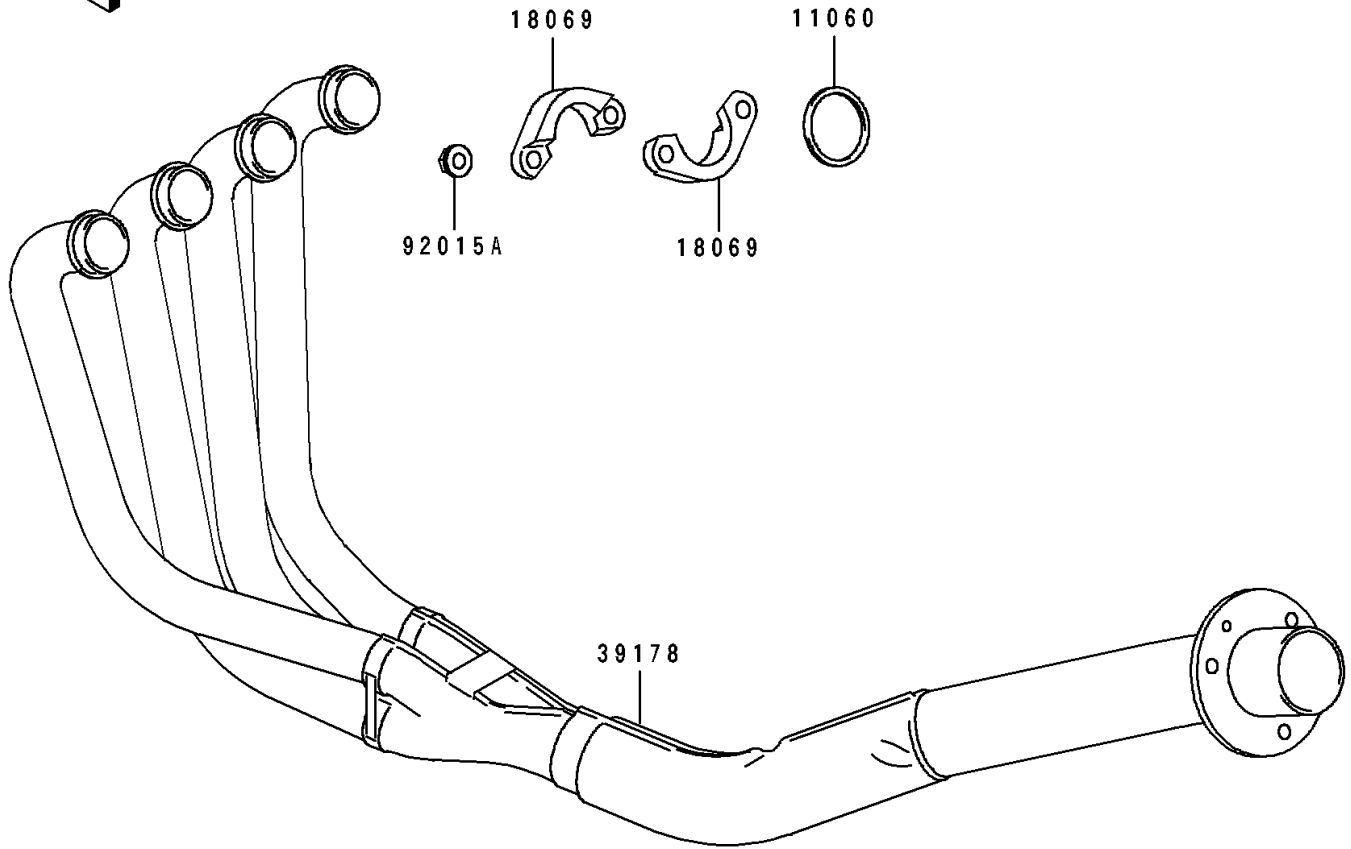

# 1992 Ninja® ZX™ -7 PARTS DIAGRAM

Muffler

E1140

## 1992 Ninja® ZX™ -7 PARTS LIST

### Muffler

ITEM NAME	PART NUMBER	QUANTITY
GASKET,EXHAUST PIPE HOLDER (Ref # 11060)	11060-1103	4
GASKET,MUFFLER CONNECTING (Ref # 11060A)	11060-1213	1
HOLDER-EXHAUST PIPE (Ref # 18069)	18069-1072	8
BODY-COMP-MUFFLER (Ref # 18090)	18090-1104	1
MANIFOLD-COMP-EXHAUST (Ref # 39178)	39178-1196	1
COVER-MUFFLER (Ref # 49106)	49106-1126	1
BOLT,FLANGED,8X35 (Ref # 92001)	92001-1910	1
NUT,8MM (Ref # 92015)	92015-1143	1
NUT,LOCK,8MM (Ref # 92015A)	92015-1380	11
WASHER,8.5X19X1.2 (Ref # 92022)	92022-3730	1
COLLAR,FLANGED,8.8X10.6 (Ref # 92027)	92027-1653	2
DAMPER (Ref # 92160)	92160-1116	1
BOLT-SOCKET,6X10 (Ref # 120)	120P0610	2