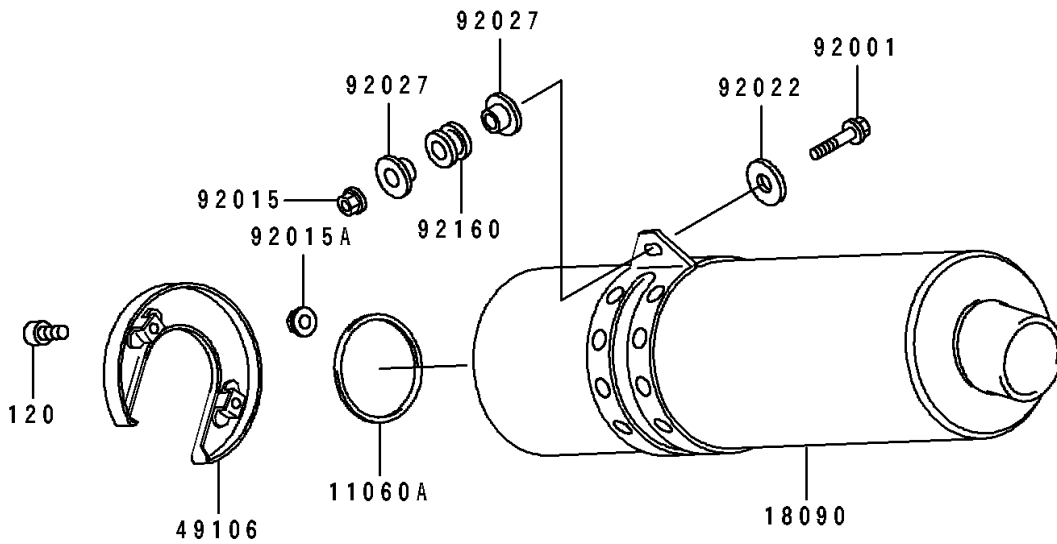

1992 Ninja[®] ZX[™]-7 PARTS DIAGRAM

Muffler

E1140

1992 Ninja® ZX™-7 PARTS LIST

Muffler

ITEM NAME	PART NUMBER	QUANTITY
GASKET,EXHAUST PIPE HOLDER (Ref # 11060)	11060-1103	4
GASKET,MUFFLER CONNECTING (Ref # 11060A)	11060-1213	1
HOLDER-EXHAUST PIPE (Ref # 18069)	18069-1072	8
BODY-COMP-MUFFLER (Ref # 18090)	18090-1104	1
MANIFOLD-COMP-EXHAUST (Ref # 39178)	39178-1196	1
COVER-MUFFLER (Ref # 49106)	49106-1126	1
BOLT,FLANGED,8X35 (Ref # 92001)	92001-1910	1
NUT,8MM (Ref # 92015)	92015-1143	1
NUT,LOCK,8MM (Ref # 92015A)	92015-1380	11
WASHER,8.5X19X1.2 (Ref # 92022)	92022-3730	1
COLLAR,FLANGED,8.8X10.6 (Ref # 92027)	92027-1653	2
DAMPER (Ref # 92160)	92160-1116	1
BOLT-SOCKET,6X10 (Ref # 120)	120P0610	2