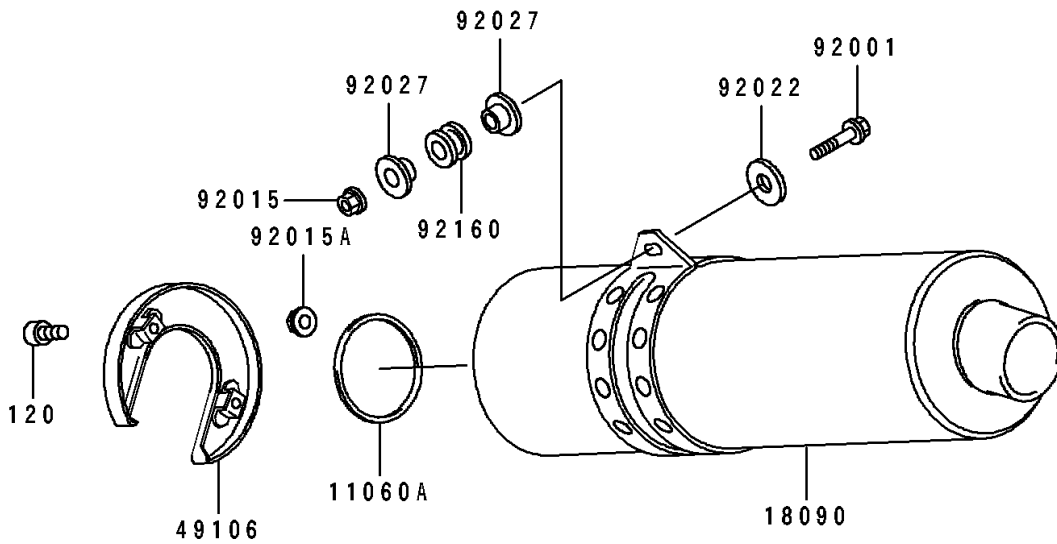

# 1992 Ninja® ZX™ -7 PARTS DIAGRAM

Muffler

E1140

## 1992 Ninja® ZX™ -7 PARTS LIST

### Muffler

ITEM NAME	PART NUMBER	QUANTITY
GASKET,EXHAUST PIPE HOLDER (Ref # 11060)	11060-1103	4
GASKET,MUFFLER CONNECTING (Ref # 11060A)	11060-1213	1
HOLDER-EXHAUST PIPE (Ref # 18069)	18069-1072	8
BODY-COMP-MUFFLER (Ref # 18090)	18090-1104	1
MANIFOLD-COMP-EXHAUST (Ref # 39178)	39178-1196	1
COVER-MUFFLER (Ref # 49106)	49106-1126	1
BOLT,FLANGED,8X35 (Ref # 92001)	92001-1910	1
NUT,8MM (Ref # 92015)	92015-1143	1
NUT,LOCK,8MM (Ref # 92015A)	92015-1380	11
WASHER,8.5X19X1.2 (Ref # 92022)	92022-3730	1
COLLAR,FLANGED,8.8X10.6 (Ref # 92027)	92027-1653	2
DAMPER (Ref # 92160)	92160-1116	1
BOLT-SOCKET,6X10 (Ref # 120)	120P0610	2