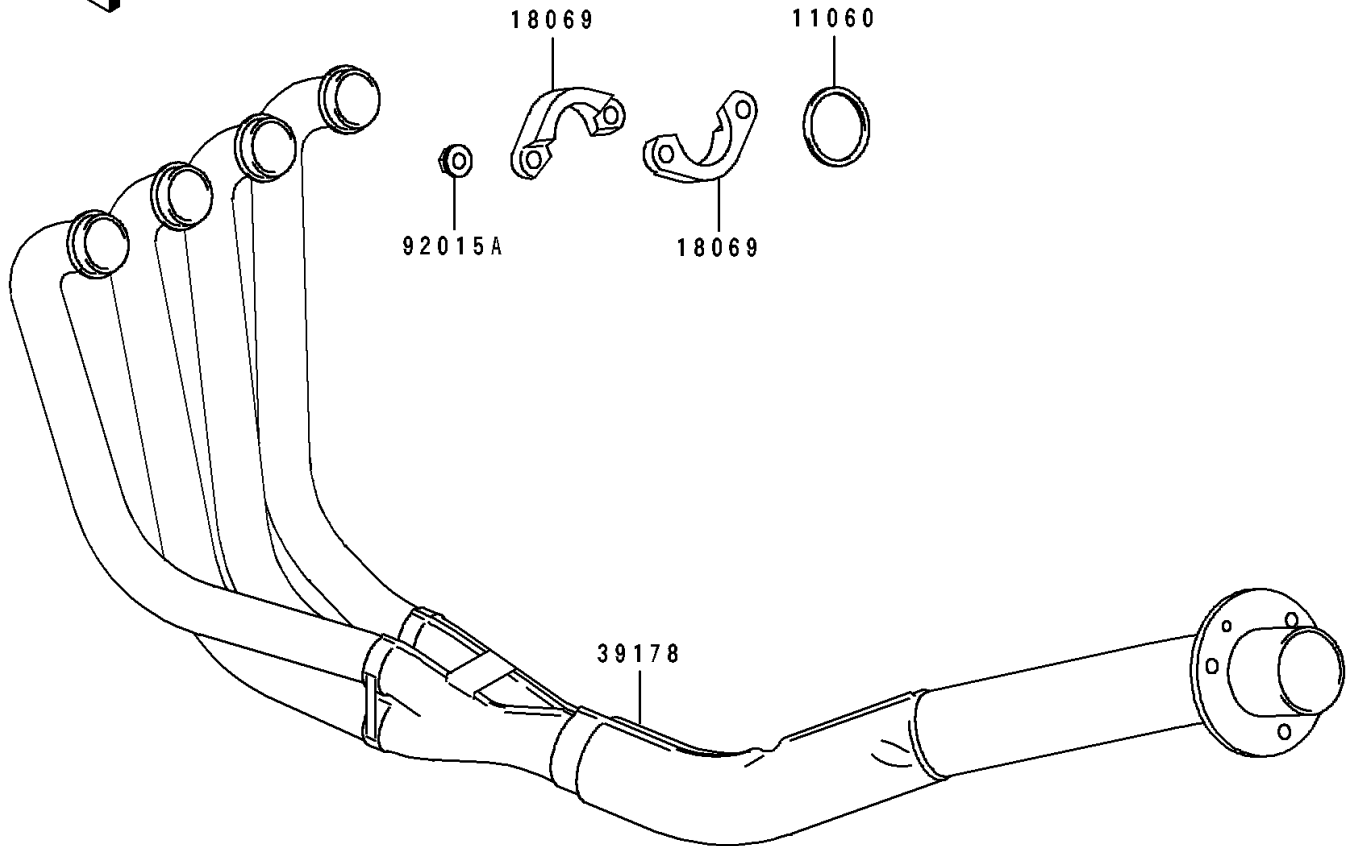

1992 Ninja[®] ZX[™]-7 PARTS DIAGRAM

Muffler

E1140

1992 Ninja® ZX™-7 PARTS LIST

Muffler

ITEM NAME	PART NUMBER	QUANTITY
GASKET,EXHAUST PIPE HOLDER (Ref # 11060)	11060-1103	4
GASKET,MUFFLER CONNECTING (Ref # 11060A)	11060-1213	1
HOLDER-EXHAUST PIPE (Ref # 18069)	18069-1072	8
BODY-COMP-MUFFLER (Ref # 18090)	18090-1104	1
MANIFOLD-COMP-EXHAUST (Ref # 39178)	39178-1196	1
COVER-MUFFLER (Ref # 49106)	49106-1126	1
BOLT,FLANGED,8X35 (Ref # 92001)	92001-1910	1
NUT,8MM (Ref # 92015)	92015-1143	1
NUT,LOCK,8MM (Ref # 92015A)	92015-1380	11
WASHER,8.5X19X1.2 (Ref # 92022)	92022-3730	1
COLLAR,FLANGED,8.8X10.6 (Ref # 92027)	92027-1653	2
DAMPER (Ref # 92160)	92160-1116	1
BOLT-SOCKET,6X10 (Ref # 120)	120P0610	2