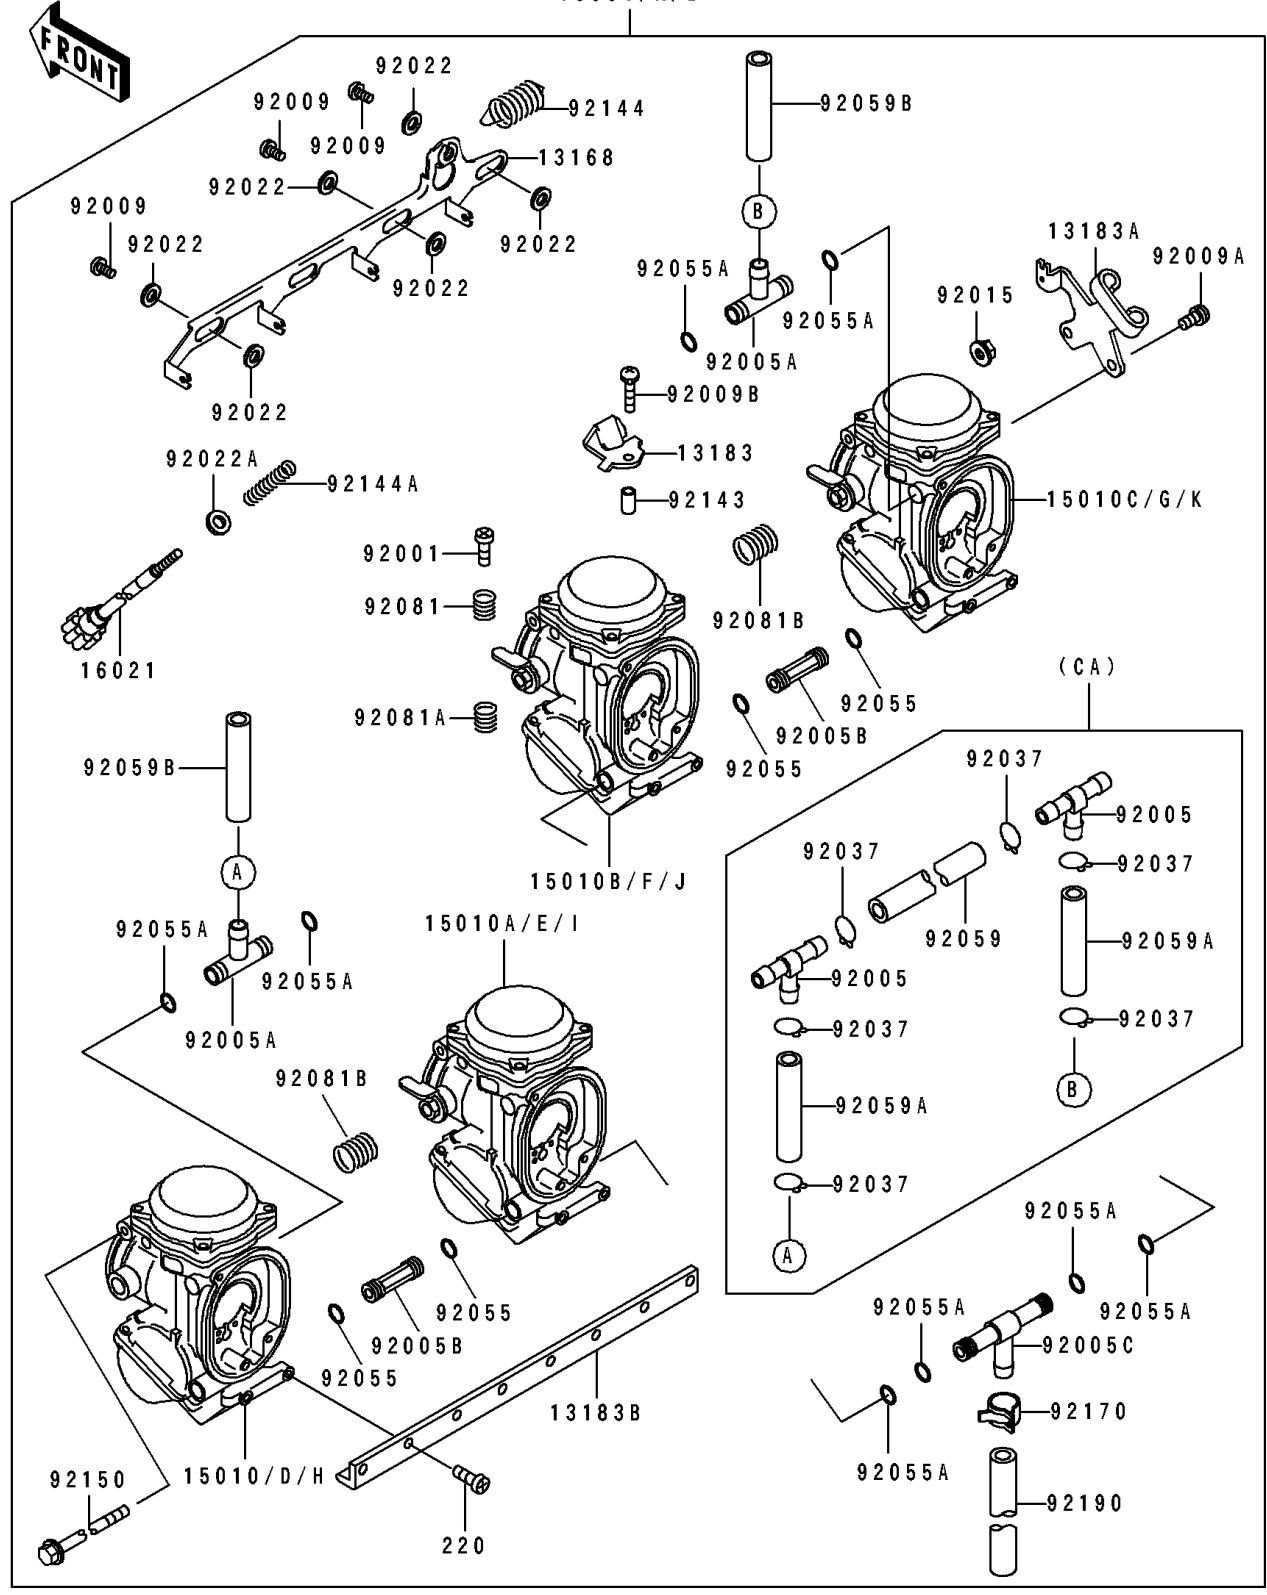

1991 Ninja® ZX™-7 PARTS DIAGRAM

Carburetor

15001/A/B

E1611

1991 Ninja® ZX™ -7 PARTS LIST

Carburetor

ITEM NAME	PART NUMBER	QUANTITY
-----------	-------------	----------