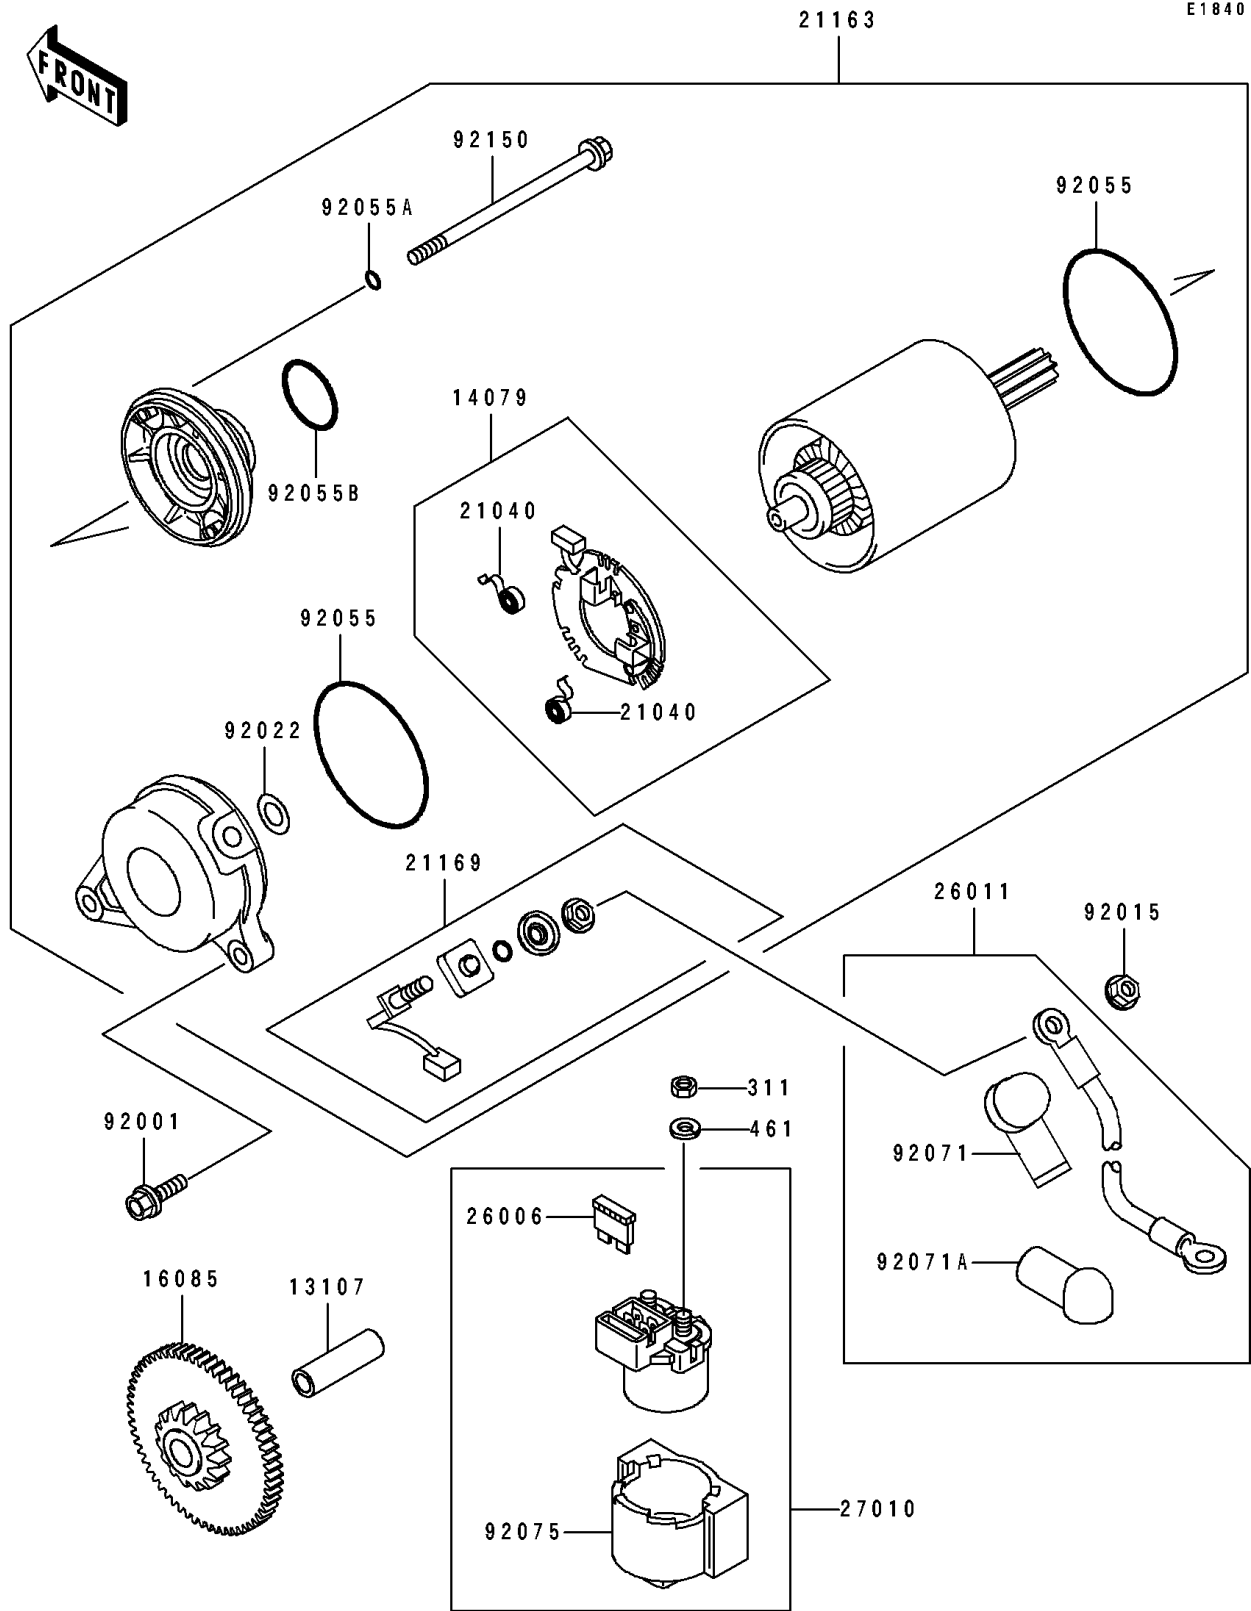

1992 Ninja® ZX™ -7 PARTS DIAGRAM

Starter Motor

1992 Ninja® ZX™-7 PARTS LIST

Starter Motor

ITEM NAME	PART NUMBER	QUANTITY
SHAFT (Ref # 13107)	13107-1112	1
HOLDER-ASSY,CARBON BRUSH (Ref # 14079)	14079-1082	1
GEAR,IDLE (Ref # 16085)	16085-1104	1
SPRING-BRUSH (Ref # 21040)	21040-1051	2
STARTER-ELECTRIC (Ref # 21163)	21163-1193	1
TERMINAL,STARTER (Ref # 21169)	21169-1058	1
FUSE,30A-G (Ref # 26006)	26006-1006	1
WIRE-LEAD,STARTER MOTOR (Ref # 26011)	26011-1473	1
SWITCH,MAGNETIC (Ref # 27010)	27010-1213	1
BOLT,6X20 (Ref # 92001)	92001-1947	2
NUT (Ref # 92015)	92015-1623	1
WASHER (Ref # 92022)	92022-2200	1
RING-O,62MM (Ref # 92055)	92055-1260	2
RING-O,4.5MM (Ref # 92055A)	92055-1261	2
RING-O,24.4MM (Ref # 92055B)	92055-1262	1
GROMMET,STARTER TERMINAL (Ref # 92071)	92071-1120	1
GROMMET,TERMINAL (Ref # 92071A)	92071-1121	1
DAMPER,MAGNETIC SWITCH (Ref # 92075)	92075-1863	1
BOLT (Ref # 92150)	92150-1237	2
NUT-HEX,6MM (Ref # 311)	311B0600	2
WASHER-SPRING,6MM (Ref # 461)	461F0600	2