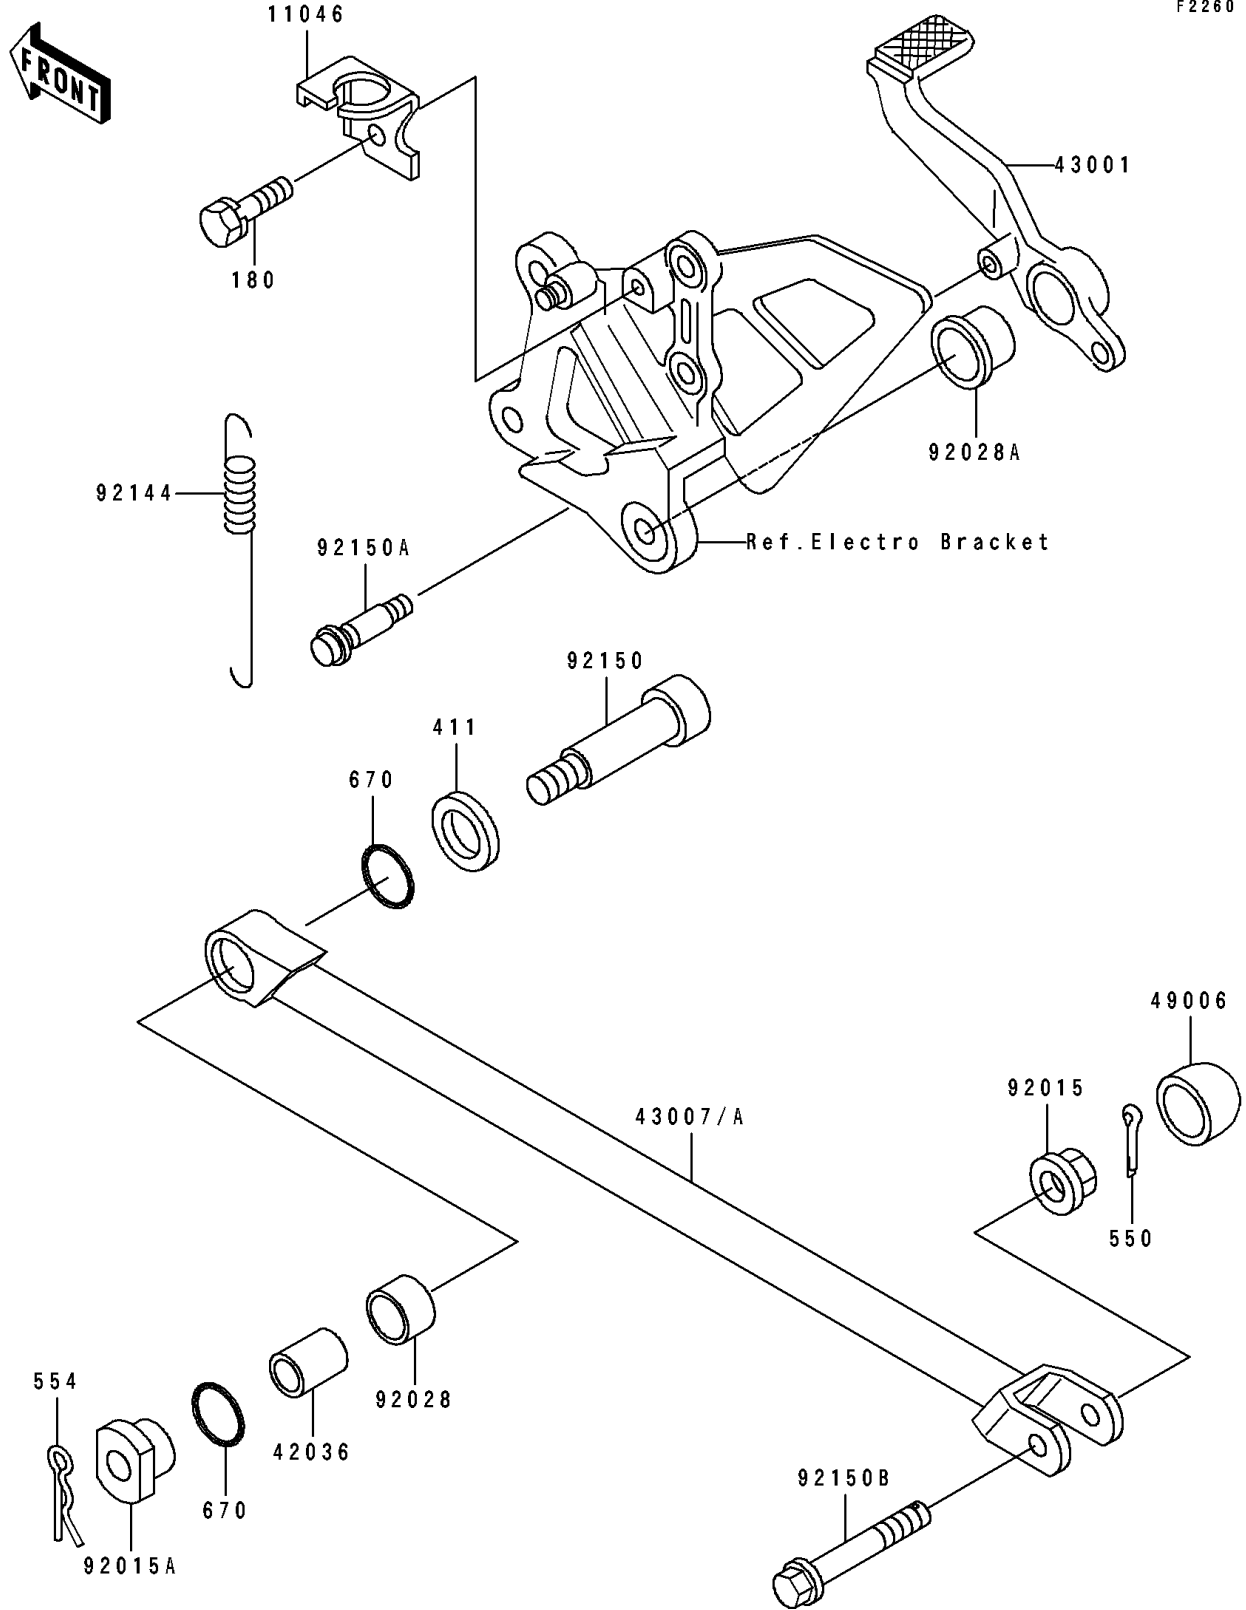

1992 Ninja® ZX™ -7 PARTS DIAGRAM

Brake Pedal

F2260

1992 Ninja® ZX™ -7 PARTS LIST

Brake Pedal

ITEM NAME	PART NUMBER	QUANTITY
BRACKET,REAR BRAKE SWITCH (Ref # 11046)	11046-1252	1
SLEEVE,10.1X16X20 (Ref # 42036)	42036-1242	1
LEVER-BRAKE,PEDAL (Ref # 43001)	43001-1274	1
ROD-TORQUE,SILVER NO.30 (Ref # 43007)	43007-1158-KF	1
ROD-TORQUE,BLACK (Ref # 43007A)	43007-1158-10	1
BOOT (Ref # 49006)	49006-1218	1
NUT,8MM (Ref # 92015)	92015-1432	1
NUT,8MM (Ref # 92015A)	92015-1747	1
BUSHING (Ref # 92028)	92028-1468	1
BUSHING (Ref # 92028A)	92028-1576	1
SPRING,BRAKE PEDAL RETURN (Ref # 92144)	92144-1421	1
BOLT,SOCKET,8X61 (Ref # 92150)	92150-1167	1
BOLT (Ref # 92150A)	92150-1439	1
BOLT,FLANGED,8X47 (Ref # 92150B)	92150-1539	1
BOLT-UPSET-WS (Ref # 180)	180H0614	1
WASHER-PLAIN,10MM (Ref # 411)	411D1000	1
PIN-COTTER,2.0X15 (Ref # 550)	550D2015	1
PIN-SNAP,8MM (Ref # 554)	554A0800	1
O RING,16MM (Ref # 670)	670B2016	2