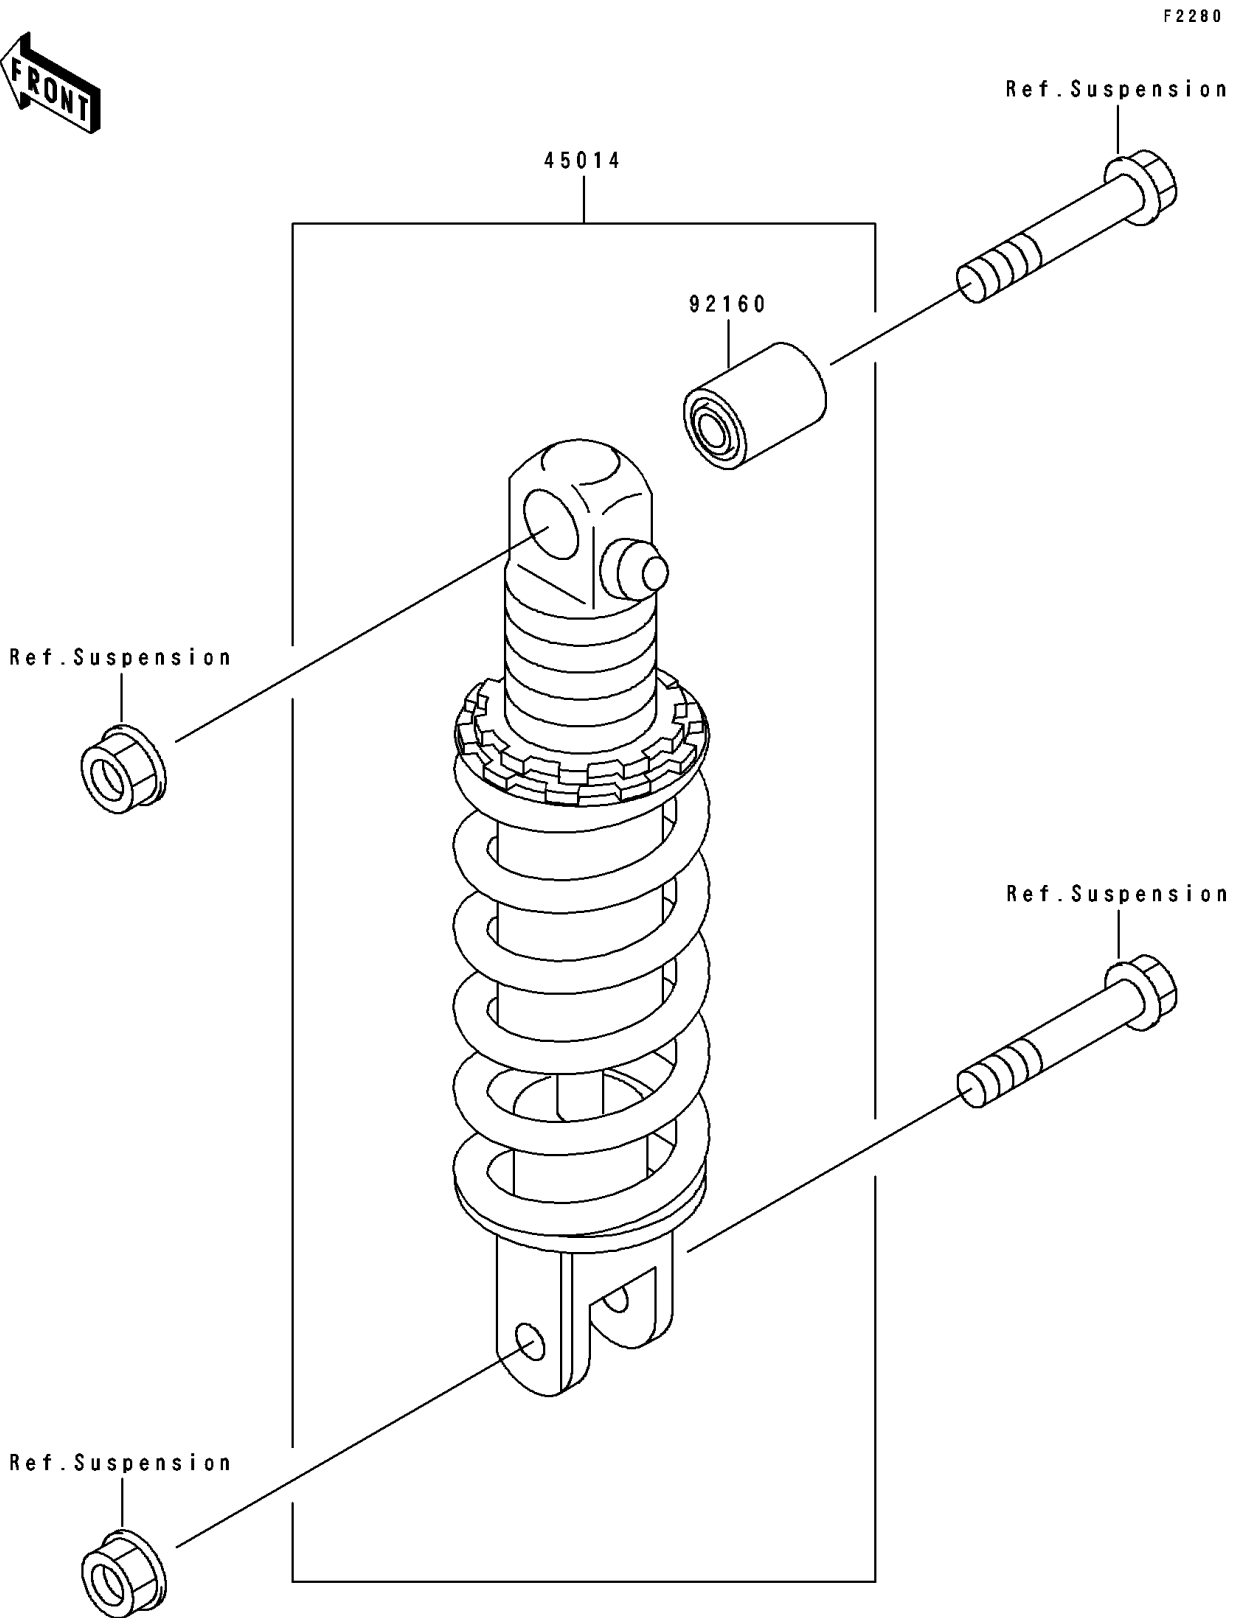

1992 Ninja® ZX™ -7 PARTS DIAGRAM

Shock Absorber

1992 Ninja® ZX™ -7 PARTS LIST

Shock Absorber

| ITEM NAME | PART NUMBER | QUANTITY |
|------------------------------------|-------------|----------|
| SHOCKABSORBER (Ref # 45014) | 45014-1501 | 1 |
| DAMPER,SHOCKABSORBER (Ref # 92160) | 92160-1161 | 1 |