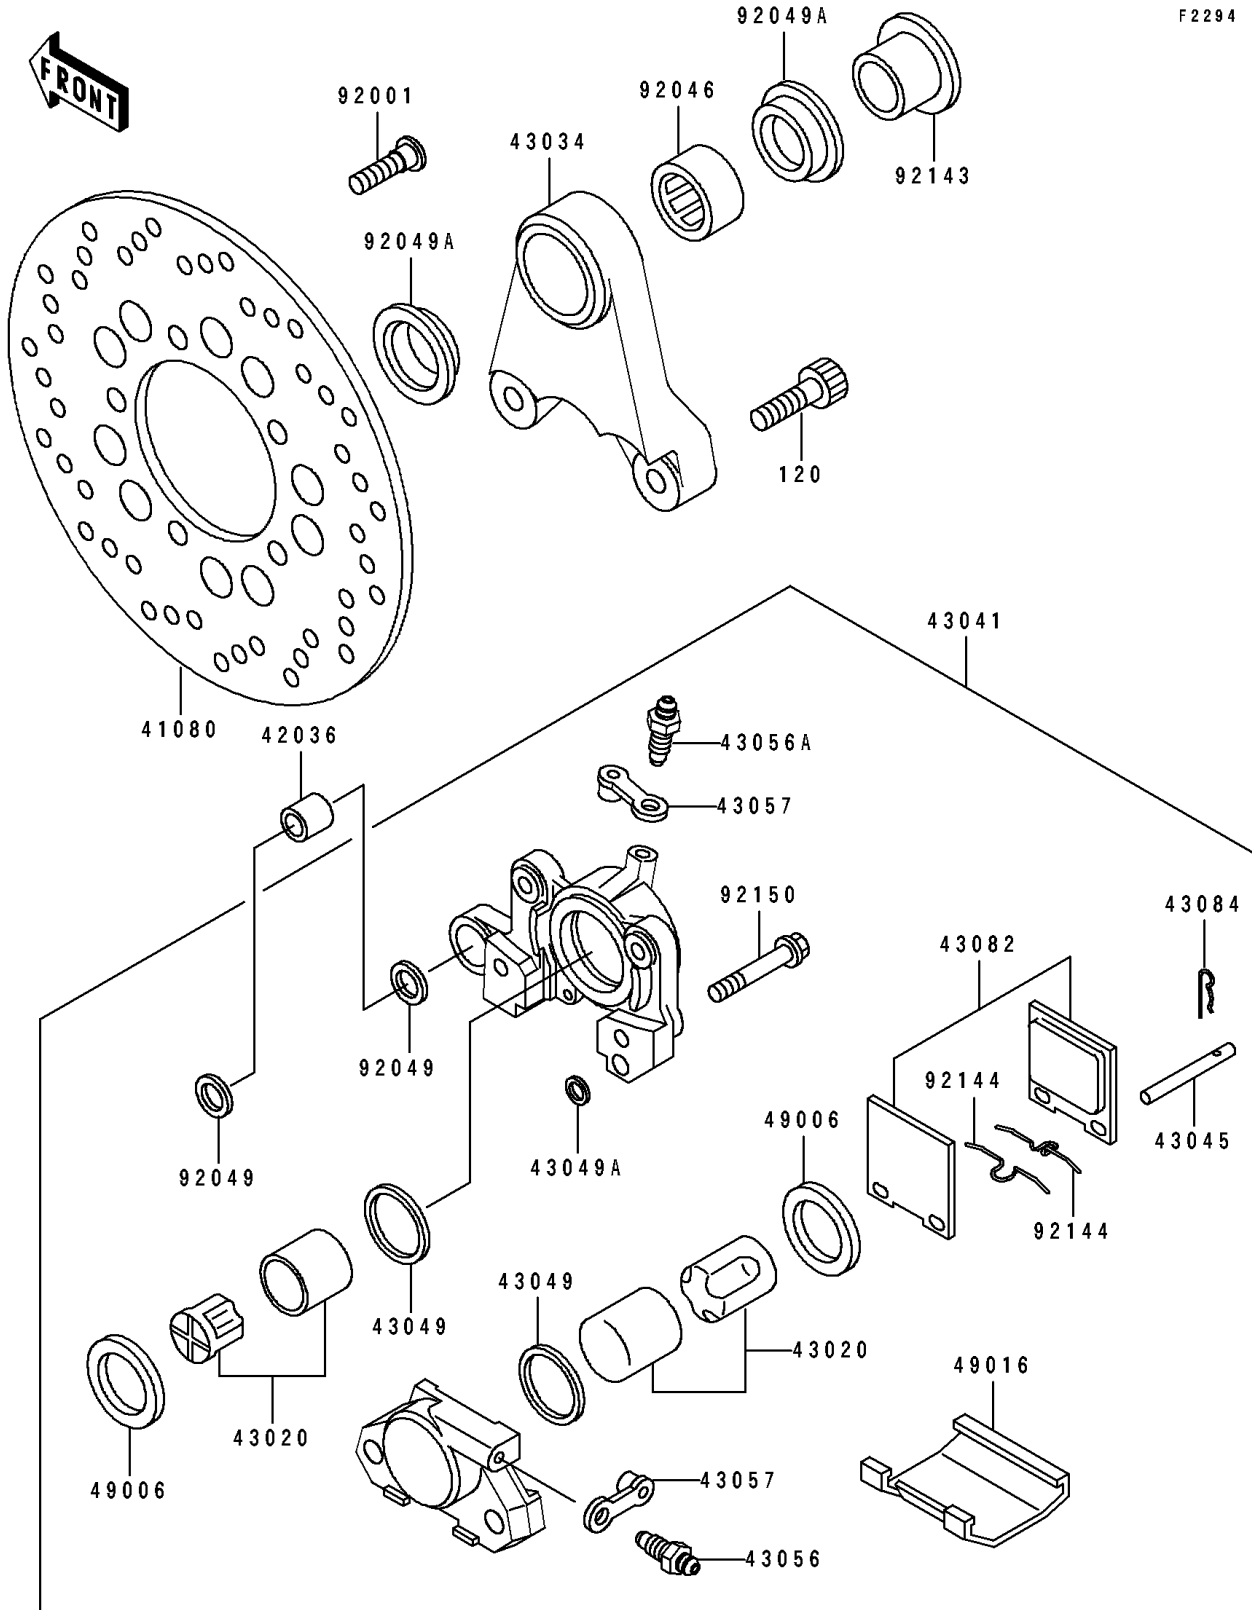

1992 Ninja® ZX™ -7 PARTS DIAGRAM

Rear Caliper

F2294

1992 Ninja® ZX™-7 PARTS LIST

Rear Caliper

ITEM NAME	PART NUMBER	QUANTITY
DISC,RR,C.GRAY (Ref # 41080)	41080-1242-FB	1
SLEEVE,8.1X14X17.6 (Ref # 42036)	42036-1260	1
PISTON-COMP-BRAKE (Ref # 43020)	43020-1087	2
HOLDER-BRAKE,REAR CALIPER (Ref # 43034)	43034-1115	1
CALIPER-ASSY,RR,M.F.GRAY (Ref # 43041)	43041-1291-FE	1
SHAFT-CALIPER (Ref # 43045)	43045-007	2
PACKING,PISTON SEAL (Ref # 43049)	43049-001	2
PACKING,SEAL,6.5X11.5X2.2 (Ref # 43049A)	43049-1004	1
BREATHER (Ref # 43056)	43056-003	1
BREATHER-BRAKE (Ref # 43056A)	43056-1054	1
CAP-BREATHER (Ref # 43057)	43057-003	2
PAD-ASSY-BRAKE (Ref # 43082)	43082-1098	1
CLAMP,PAD (Ref # 43084)	43084-003	2
BOOT,PISTON (Ref # 49006)	49006-1254	2
COVER-SEAL (Ref # 49016)	49016-1145	1
BOLT,DISC PLATE,8X30 (Ref # 92001)	92001-1951	5
BEARING-NEEDLE,BM3516 (Ref # 92046)	92046-1206	1
SEAL-OIL (Ref # 92049)	92049-1339	2
SEAL-OIL,MHA 35 42 5.7F (Ref # 92049A)	92049-1380	2
COLLAR,L=32 (Ref # 92143)	92143-1483	1
SPRING,PAD (Ref # 92144)	92144-1401	2
BOLT,FLANGED,10X45 (Ref # 92150)	92150-1273	2
BOLT-SOCKET,8X25,BLACK (Ref # 120)	120S0825	2