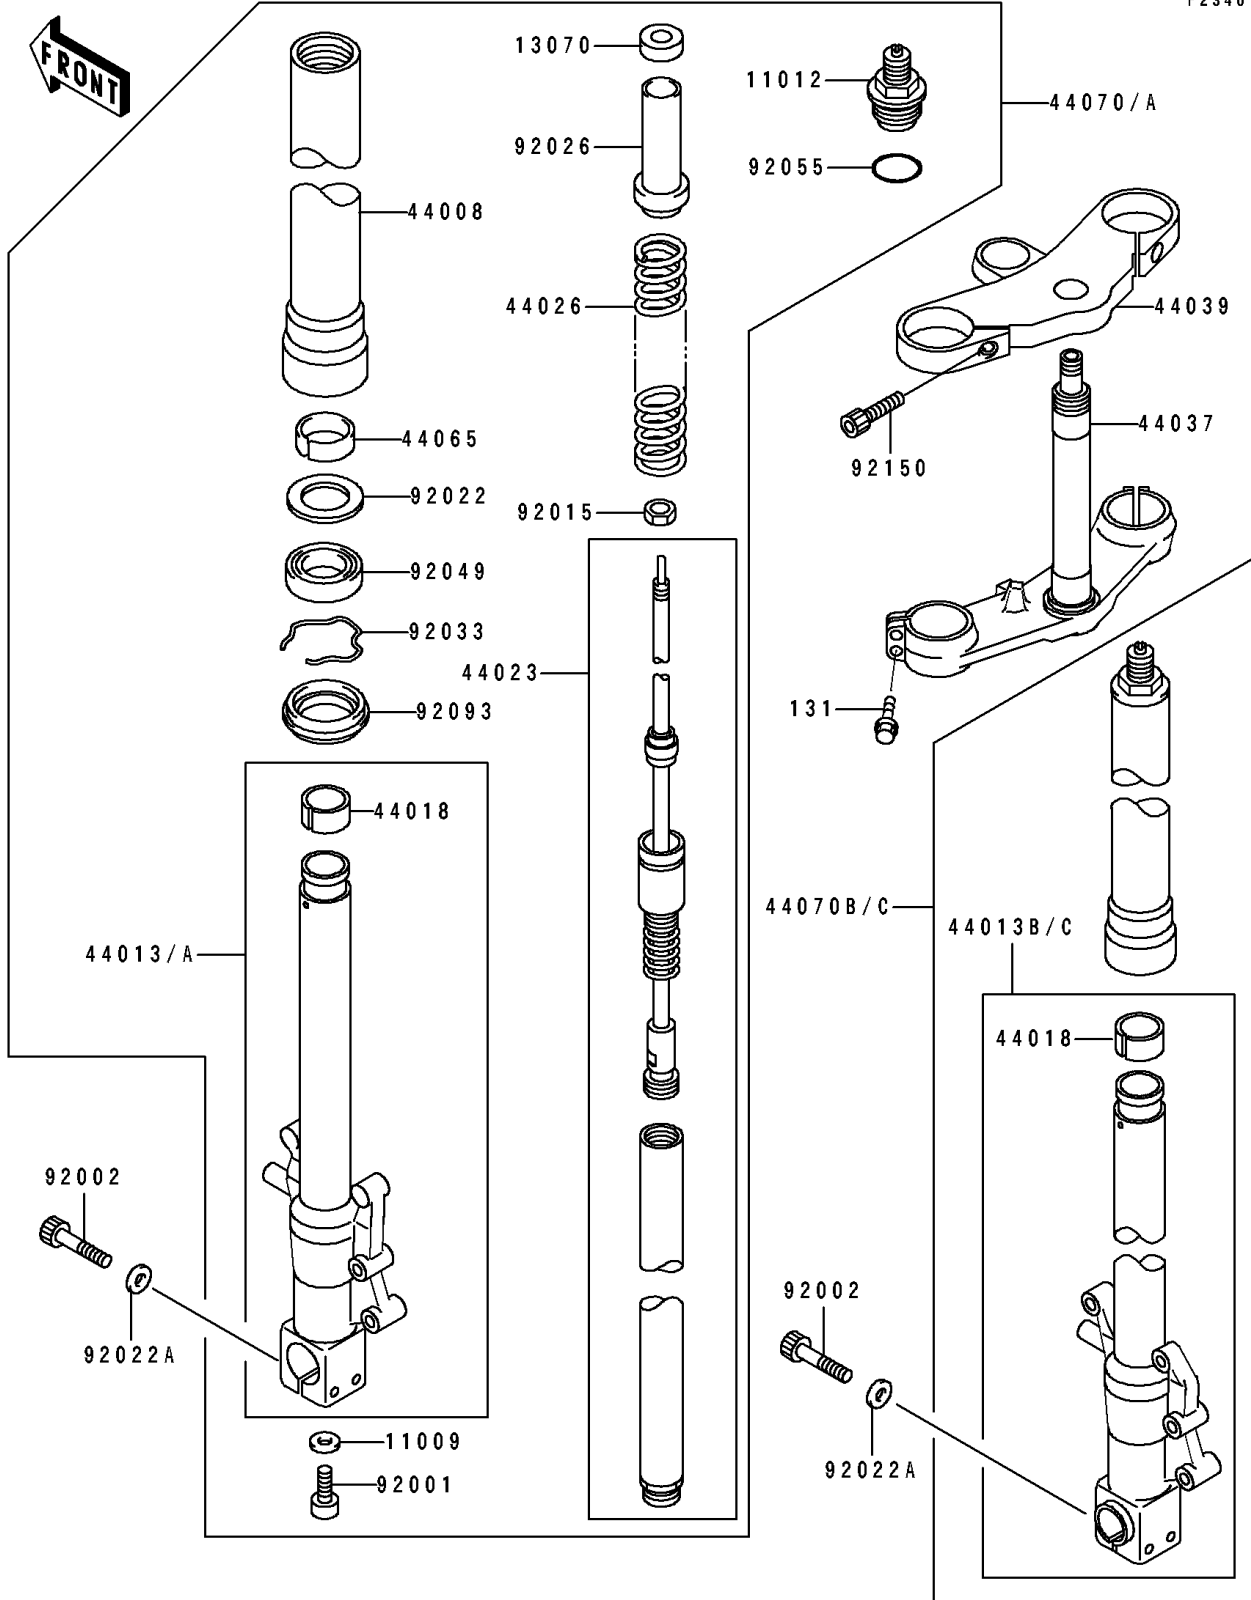

# 1991 Ninja® ZX™-7 PARTS DIAGRAM

Front Fork

F2340

# 1991 Ninja® ZX™ -7 PARTS LIST

## Front Fork

ITEM NAME	PART NUMBER	QUANTITY
GASKET,FORK CYLINDER BOLT (Ref # 11009)	11009-1127	2
CAP,FORK TOP (Ref # 11012)	11012-1792	2
GUIDE,FORK (Ref # 13070)	13070-1236	2
PIPE-FORK OUTER,BROWN (Ref # 44008)	44008-1018-JS	2
PIPE-FORK INNER,LH,SILVER (Ref # 44013)	44013-1358-KF	1
PIPE-FORK INNER,RH,SILVER (Ref # 44013B)	44013-1359-KF	1
PISTON-FORK,INNER PIPE (Ref # 44018)	44018-1053	2
CYLINDER-COMP-FORK (Ref # 44023)	44023-1080	2
SPRING-FRONT FORK (Ref # 44026)	44026-1501	2
HOLDER-FORK UNDER (Ref # 44037)	44037-1295	1
HOLDER-FORK UPPER (Ref # 44039)	44039-1222	1
BUSHING-FRONT FORK,FORK OUTER (Ref # 44065)	44065-1105	2
DAMPER-ASSY,FORK,LH,SILVER (Ref # 44070)	44070-1132-KF	1
DAMPER-ASSY,FORK,RH,SILVER (Ref # 44070B)	44070-1133-KF	1
BOLT,FORK CYLINDER (Ref # 92001)	92001-1309	2
BOLT,SOCKET,8X45 (Ref # 92002)	92002-1847	4
NUT (Ref # 92015)	92015-1795	2
WASHER (Ref # 92022)	92022-1299	2
WASHER (Ref # 92022A)	92022-1598	4
SPACER,FORK (Ref # 92026)	92026-1410	2
RING-SNAP (Ref # 92033)	92033-1077	2
SEAL-OIL,FORK OUTER TUBE (Ref # 92049)	92049-1392	2
RING-O,FORK,AIR TUBE (Ref # 92055)	92055-1333	2
SEAL,FORK OUTER TUBE (Ref # 92093)	92093-1330	2
BOLT,SOCKET,8X25 (Ref # 92150)	92150-1172	2
BOLT-FLANGED,8X40 (Ref # 131)	131G0840	4