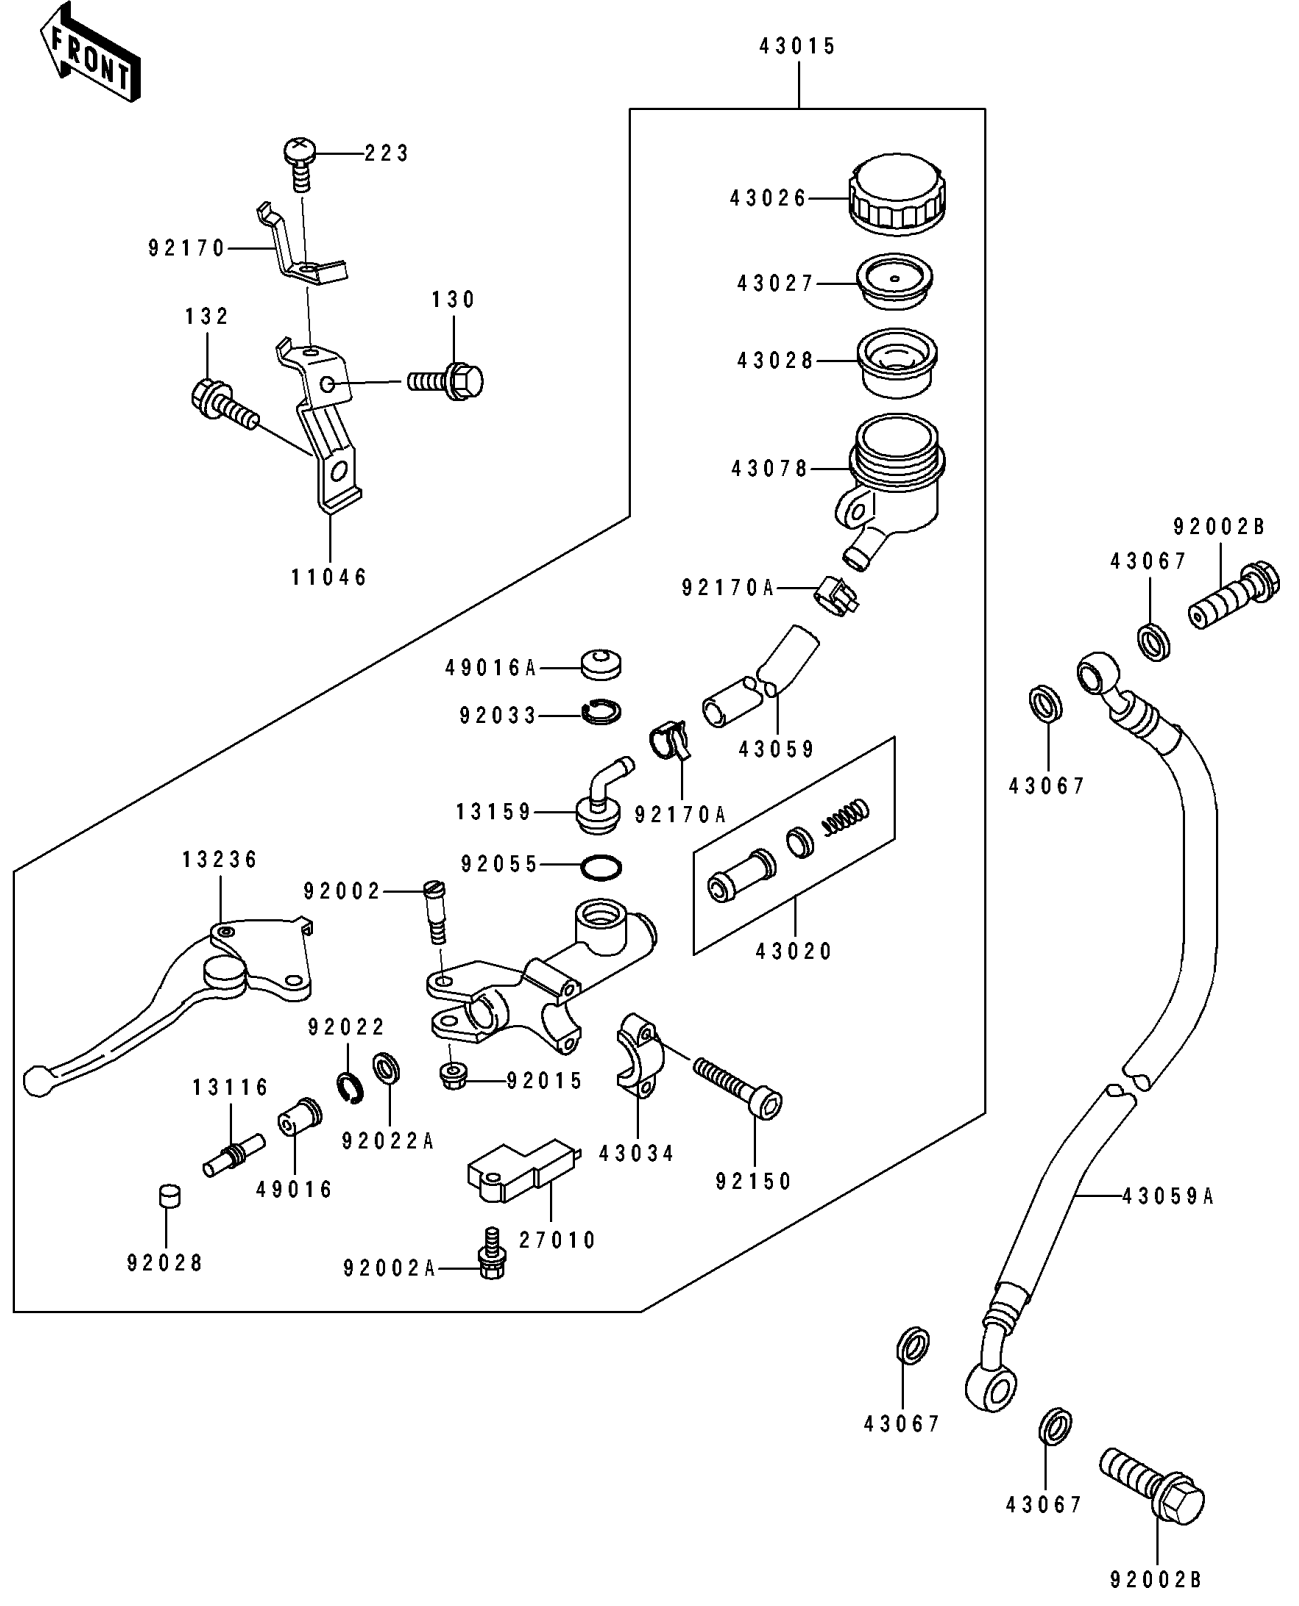

1991 Ninja® ZX™-7 PARTS DIAGRAM

Clutch Master Cylinder

F2380

1991 Ninja® ZX™ -7 PARTS LIST

Clutch Master Cylinder

ITEM NAME	PART NUMBER	QUANTITY
-----------	-------------	----------