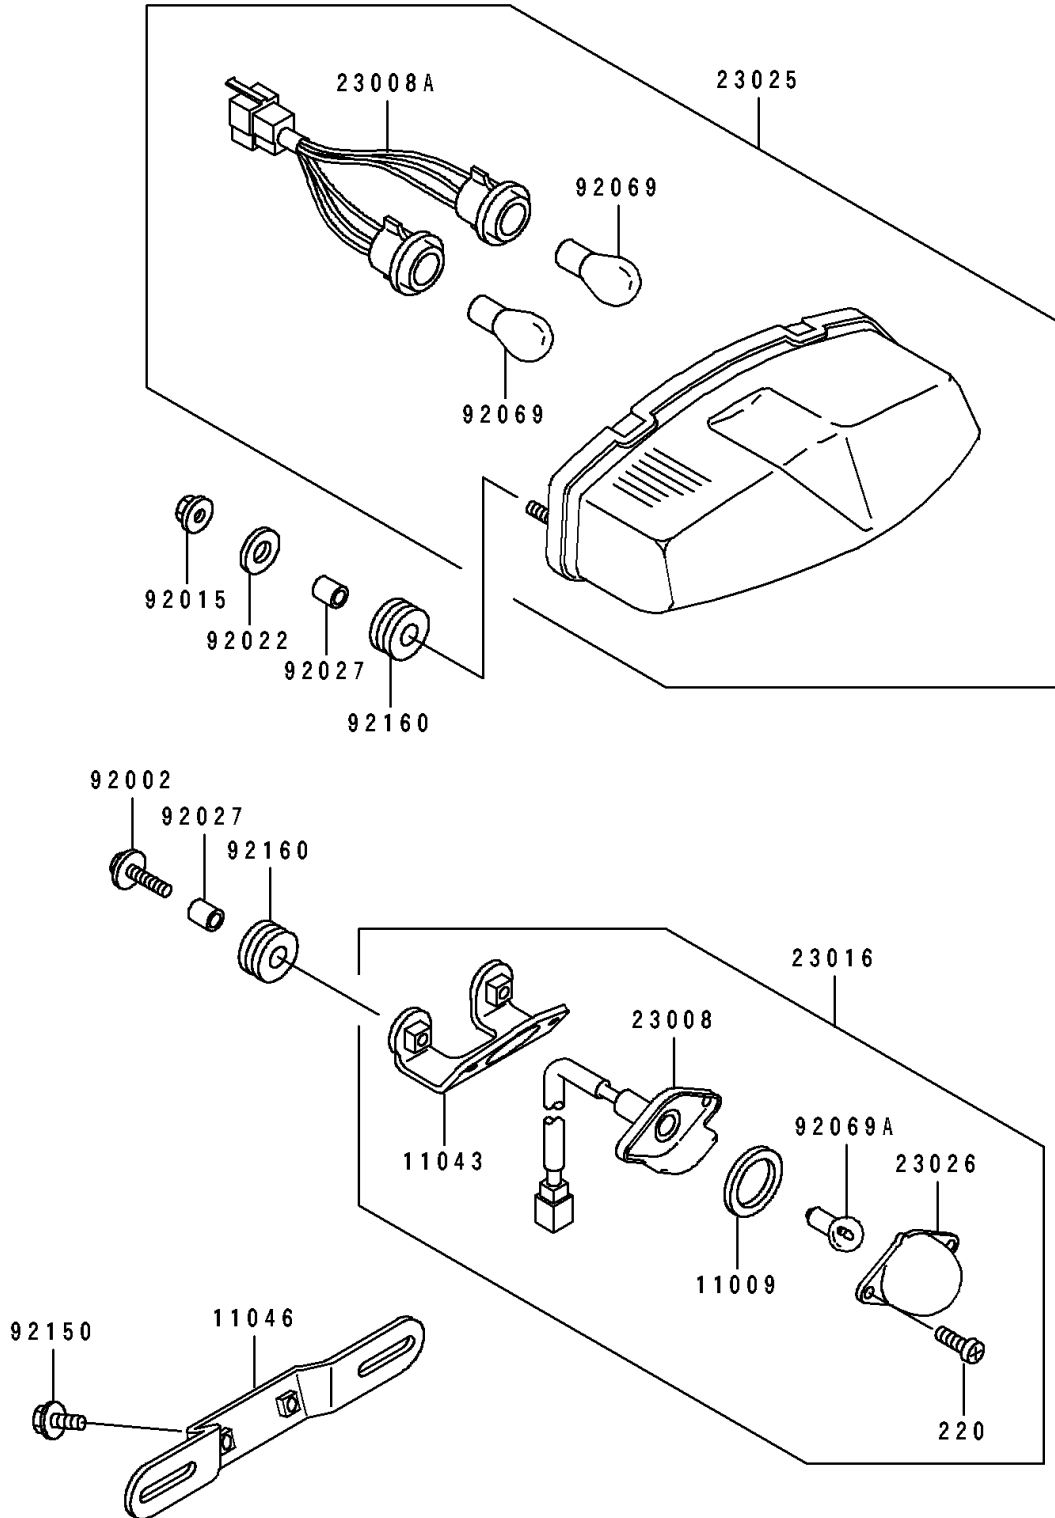

1991 Ninja® ZX™-7 PARTS DIAGRAM

Tail Lamp

F2720

1991 Ninja® ZX™ -7 PARTS LIST

Tail Lamp

ITEM NAME	PART NUMBER	QUANTITY
GASKET,LICENSE PLATE LAMP (Ref # 11009)	11009-1372	1
BRACKET,LICENSE PLATE LAMP (Ref # 11043)	11043-1497	1
BRACKET,LICENSE (Ref # 11046)	11046-1504	1
SOCKET-ASSY,LICENSE PLATE LAMP (Ref # 23008)	23008-1221	1
SOCKET-ASSY,TAIL LAMP (Ref # 23008A)	23008-1413	1
LAMP-ASSY,LICENSE PLATE (Ref # 23016)	23016-1053	1
LAMP-TAIL (Ref # 23025)	23025-1219	1
LENS,LAMP (Ref # 23026)	23026-1054	1
BOLT,6X25 (Ref # 92002)	92002-1135	2
NUT,FLANGED,6MM (Ref # 92015)	92015-1367	3
WASHER,6.5X20X1.6 (Ref # 92022)	92022-1557	3
COLLAR,6.8X10X12 (Ref # 92027)	92027-162	5
BULB,12V 27/8W (Ref # 92069)	92069-059	2
BULB,12V 8W (Ref # 92069A)	92069-1012	1
BOLT,6X14 (Ref # 92150)	92150-1133	2
DAMPER (Ref # 92160)	92160-1162	5
SCREW-PAN-CROS (Ref # 220)	220B0410	2