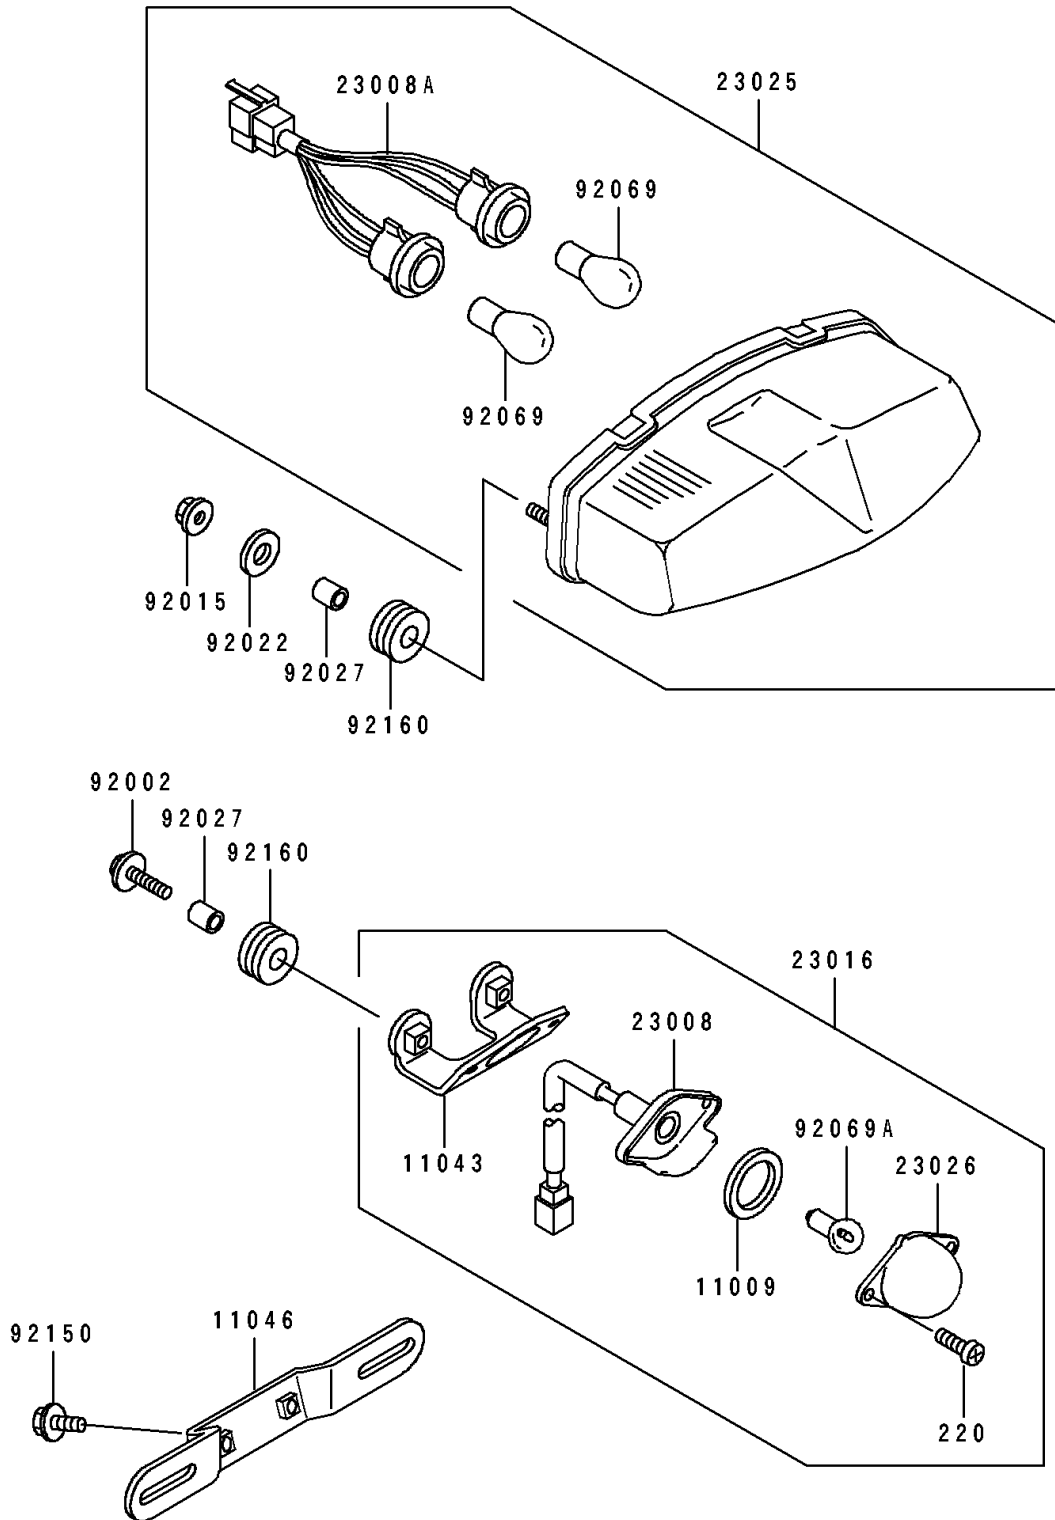

1992 Ninja® ZX™-7 PARTS DIAGRAM

Tail Lamp

F2720

1992 Ninja® ZX™ -7 PARTS LIST

Tail Lamp

ITEM NAME	PART NUMBER	QUANTITY
GASKET,LICENSE PLATE LAMP (Ref # 11009)	11009-1372	1
BRACKET,LICENSE PLATE LAMP (Ref # 11043)	11043-1497	1
BRACKET,LICENSE (Ref # 11046)	11046-1504	1
SOCKET-ASSY,LICENSE PLATE LAMP (Ref # 23008)	23008-1221	1
SOCKET-ASSY,TAIL LAMP (Ref # 23008A)	23008-1413	1
LAMP-ASSY,LICENSE PLATE (Ref # 23016)	23016-1053	1
LAMP-TAIL (Ref # 23025)	23025-1219	1
LENS,LAMP (Ref # 23026)	23026-1054	1
BOLT,6X25 (Ref # 92002)	92002-1135	2
NUT,FLANGED,6MM (Ref # 92015)	92015-1367	3
WASHER,6.5X20X1.6 (Ref # 92022)	92022-1557	3
COLLAR,6.8X10X12 (Ref # 92027)	92027-162	5
BULB,12V 27/8W (Ref # 92069)	92069-059	2
BULB,12V 8W (Ref # 92069A)	92069-1012	1
BOLT,6X14 (Ref # 92150)	92150-1133	2
DAMPER (Ref # 92160)	92160-1162	5
SCREW-PAN-CROS (Ref # 220)	220B0410	2