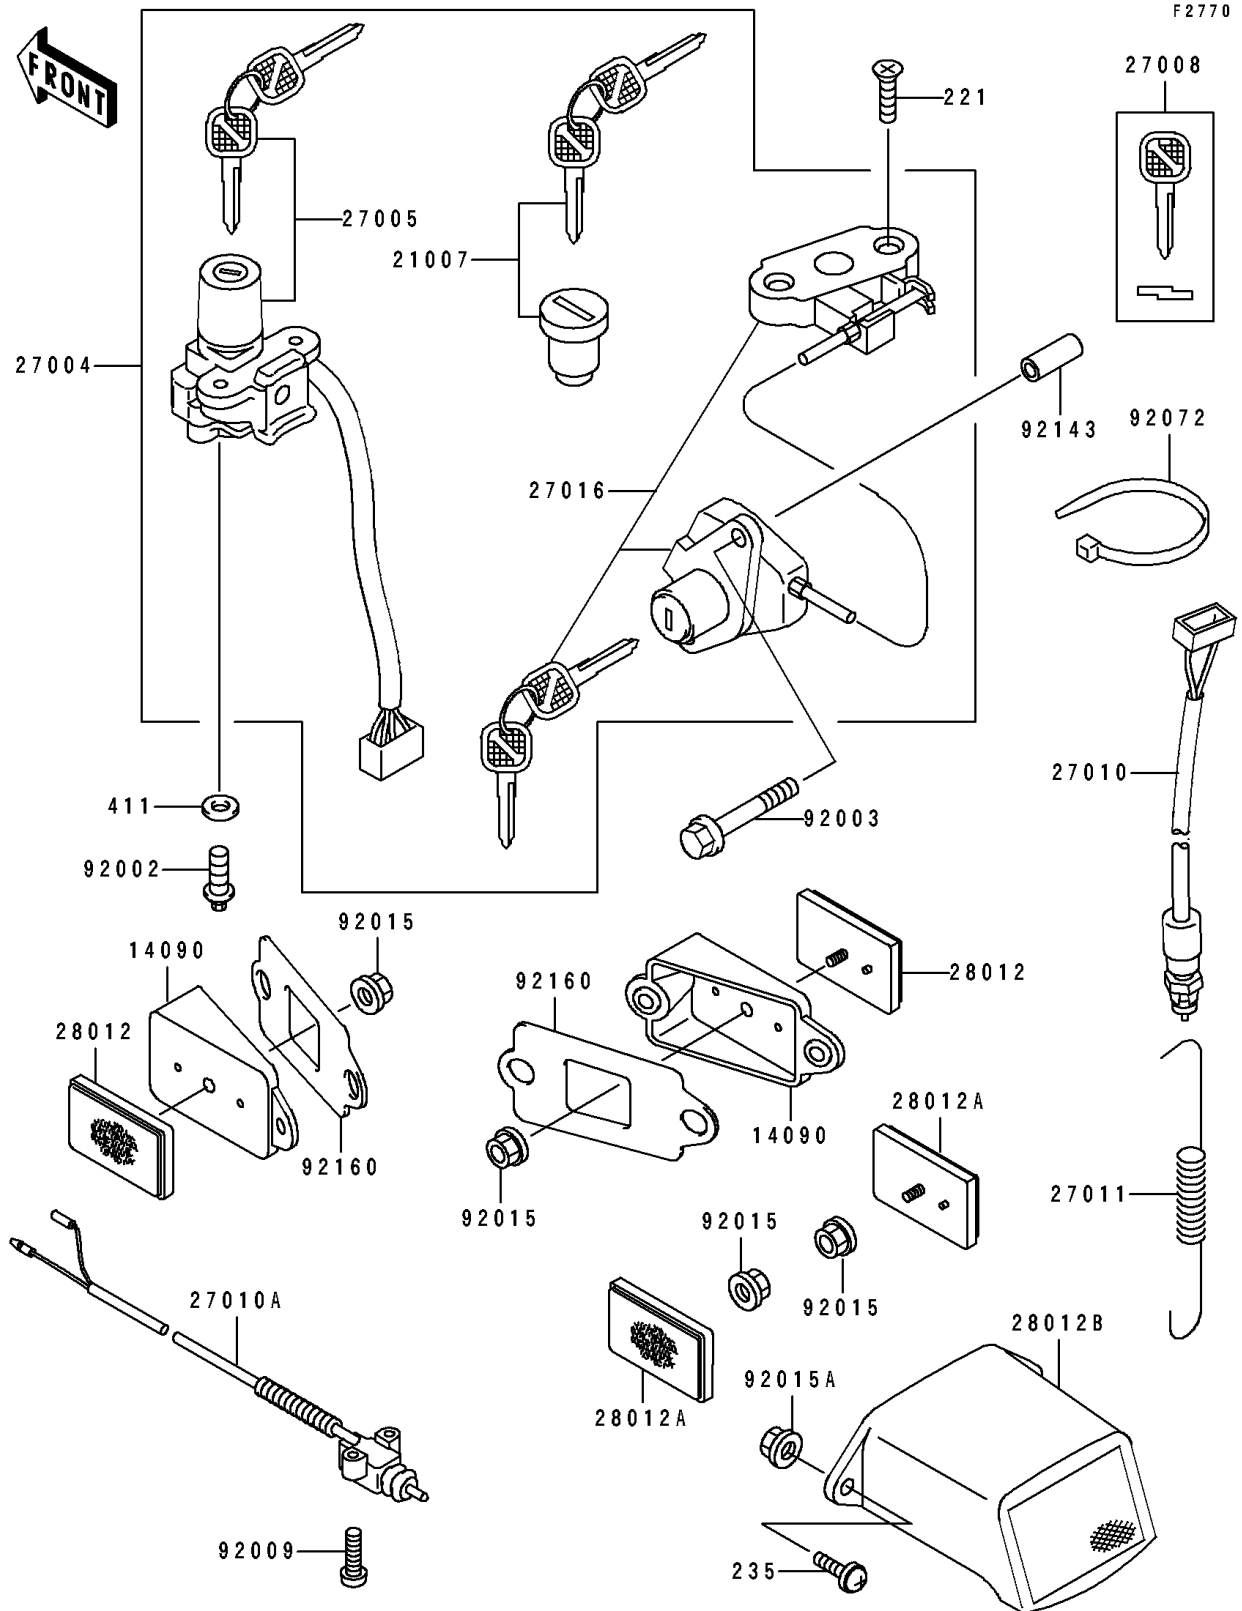

# 1992 Ninja® ZX™ -7 PARTS DIAGRAM

## Ignition Switch

# 1992 Ninja® ZX™-7 PARTS LIST

## Ignition Switch

ITEM NAME	PART NUMBER	QUANTITY
COVER,REFLECTOR (Ref # 14090)	14090-1117	2
ROTOR,LOCK,TANK CAP (Ref # 21007)	21007-5016	1
SWITCH-ASSY (Ref # 27004)	27004-5411	1
SWITCH-ASSY-IGNITION (Ref # 27005)	27005-1161	1
KEY-LOCK,BLANK (Ref # 27008)	27008-1105	1
SWITCH,BRAKE LAMP (Ref # 27010)	27010-1093	1
SWITCH,SIDE STAND (Ref # 27010A)	27010-1223	1
SPRING,BRAKE LAMP SWITCH (Ref # 27011)	27011-011	1
LOCK-ASSY,SEAT (Ref # 27016)	27016-5180	1
REFLECTOR-REFLEX (Ref # 28012)	28012-1003	2
REFLECTOR-REFLEX,RR (Ref # 28012A)	28012-1054	2
REFLECTOR-REFLEX,RR (Ref # 28012B)	28012-1066	1
BOLT,TORX,6X16 (Ref # 92002)	92002-1333	2
BOLT,FLANGED,6X38 (Ref # 92003)	92003-116	2
SCREW,5X20 (Ref # 92009)	92009-1459	2
NUT,FLANGED,5MM (Ref # 92015)	92015-1259	4
NUT,FLANGED,6MM (Ref # 92015A)	92015-1367	2
BAND,L=185 (Ref # 92072)	92072-1195	1
COLLAR (Ref # 92143)	92143-1046	2
DAMPER,REFLECTOR (Ref # 92160)	92160-1288	2
SCREW-CSK-CROS,6X20 (Ref # 221)	221B0620	2
SCREW-PAN-WP-CROS (Ref # 235)	235C0620	2
WASHER-PLAIN,6MM (Ref # 411)	411E0600	2