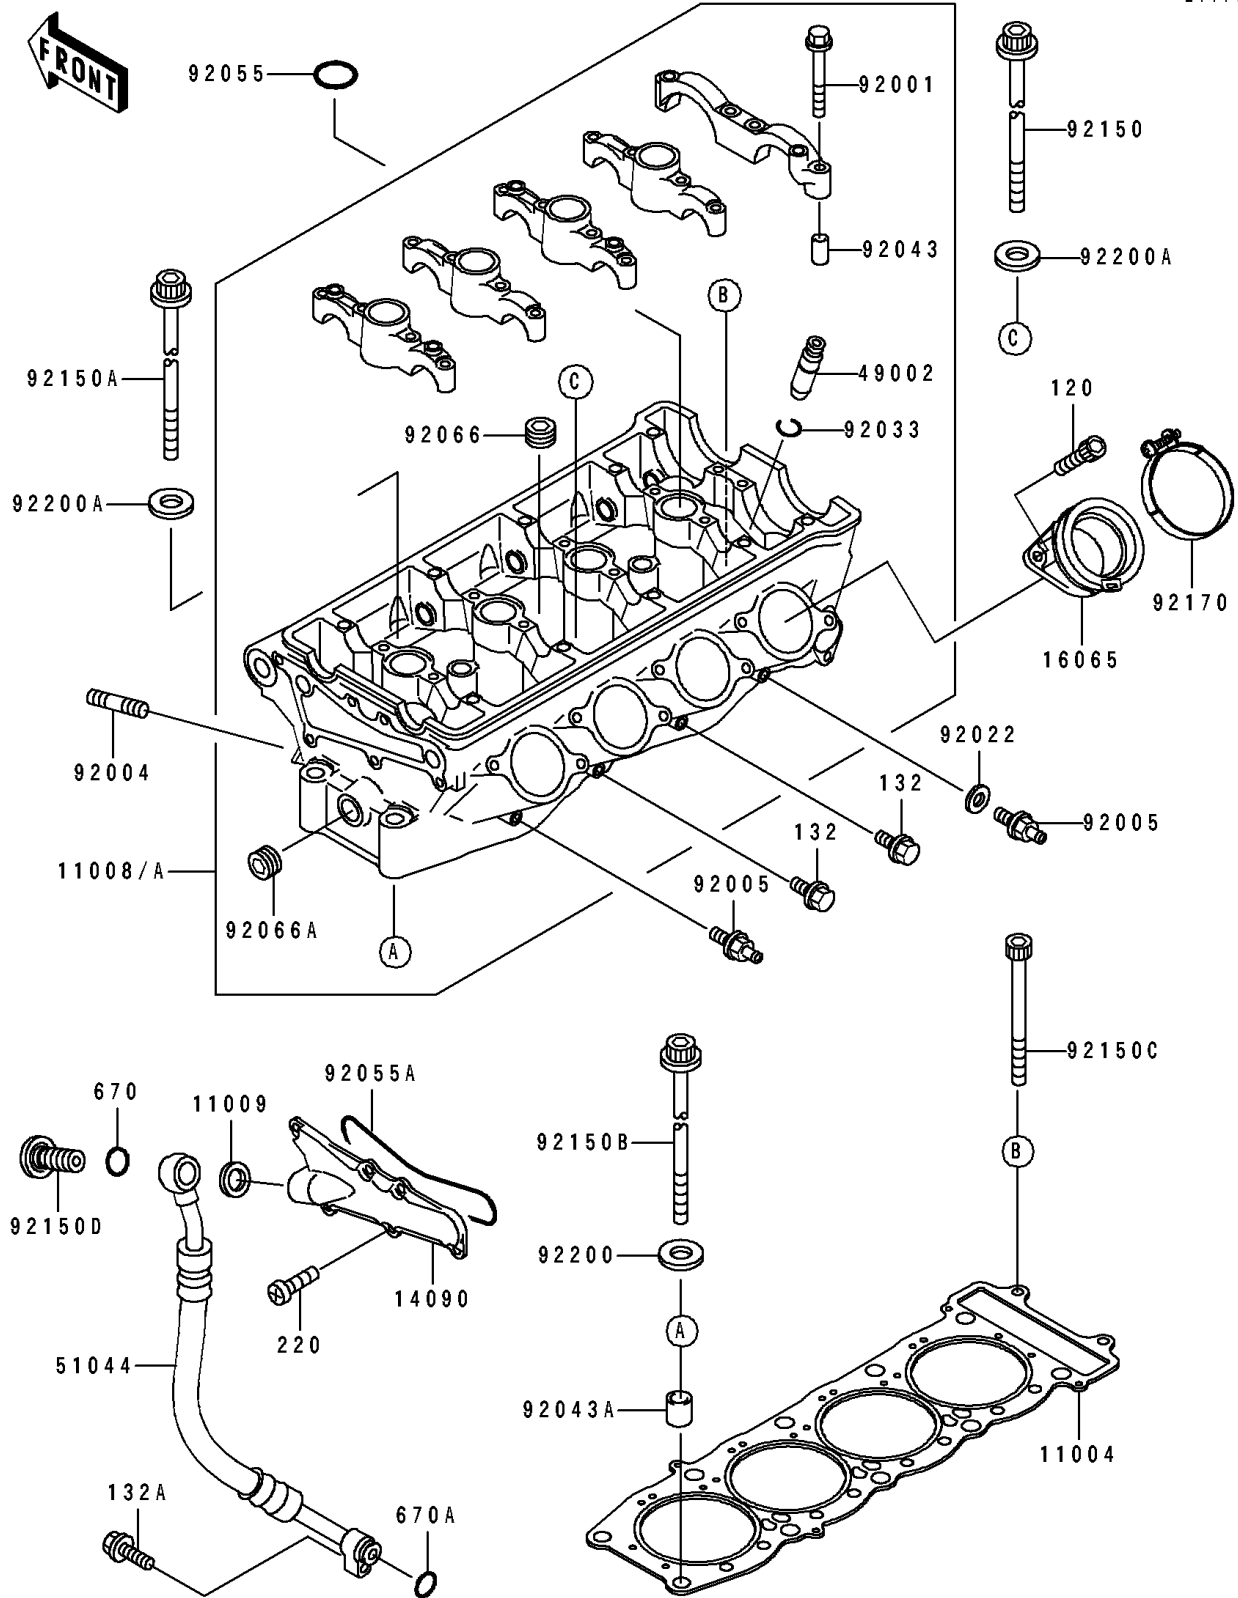

1991 Ninja® ZX™-7R PARTS DIAGRAM

Cylinder Head

E1111

1991 Ninja® ZX™-7R PARTS LIST

Cylinder Head

ITEM NAME	PART NUMBER	QUANTITY
-----------	-------------	----------