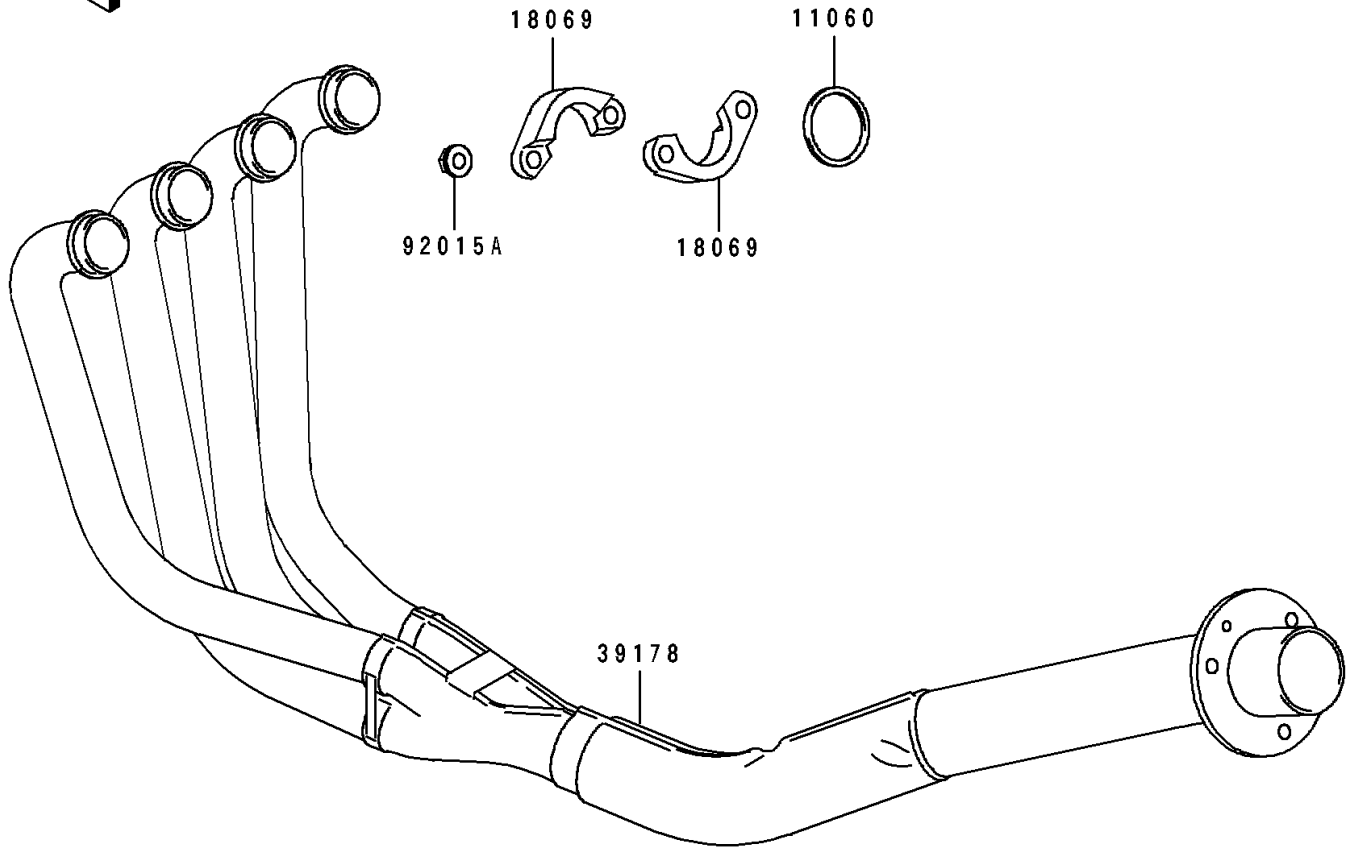

1991 Ninja[®] ZX[™]-7R PARTS DIAGRAM

Muffler

E1140

1991 Ninja® ZX™-7R PARTS LIST

Muffler

ITEM NAME	PART NUMBER	QUANTITY
GASKET,EXHAUST PIPE HOLDER (Ref # 11060)	11060-1103	4
GASKET,MUFFLER CONNECTING (Ref # 11060A)	11060-1213	1
HOLDER-EXHAUST PIPE (Ref # 18069)	18069-1072	8
BODY-COMP-MUFFLER (Ref # 18090)	18090-1104	1
MANIFOLD-COMP-EXHAUST (Ref # 39178)	39178-1196	1
COVER-MUFFLER (Ref # 49106)	49106-1126	1
BOLT,FLANGED,8X35 (Ref # 92001)	92001-1910	1
NUT,8MM (Ref # 92015)	92015-1143	1
NUT,LOCK,8MM (Ref # 92015A)	92015-1380	11
WASHER,8.5X19X1.2 (Ref # 92022)	92022-3730	1
COLLAR,FLANGED,8.8X10.6 (Ref # 92027)	92027-1653	2
DAMPER (Ref # 92160)	92160-1116	1
BOLT-SOCKET,6X10 (Ref # 120)	120P0610	2