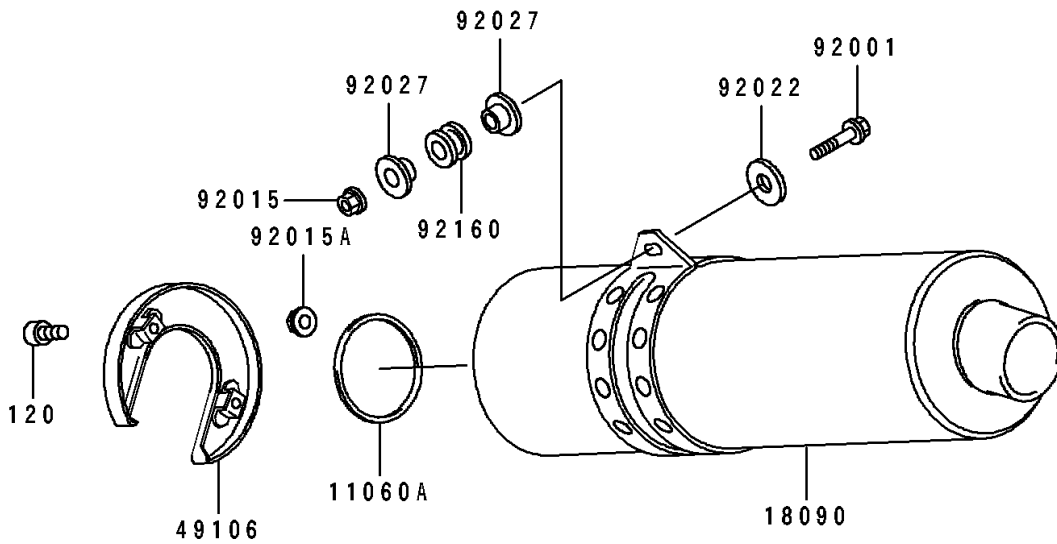

1991 Ninja[®] ZX[™]-7R PARTS DIAGRAM

Muffler

E1140

1991 Ninja® ZX™-7R PARTS LIST

Muffler

ITEM NAME	PART NUMBER	QUANTITY
GASKET,EXHAUST PIPE HOLDER (Ref # 11060)	11060-1103	4
GASKET,MUFFLER CONNECTING (Ref # 11060A)	11060-1213	1
HOLDER-EXHAUST PIPE (Ref # 18069)	18069-1072	8
BODY-COMP-MUFFLER (Ref # 18090)	18090-1104	1
MANIFOLD-COMP-EXHAUST (Ref # 39178)	39178-1196	1
COVER-MUFFLER (Ref # 49106)	49106-1126	1
BOLT,FLANGED,8X35 (Ref # 92001)	92001-1910	1
NUT,8MM (Ref # 92015)	92015-1143	1
NUT,LOCK,8MM (Ref # 92015A)	92015-1380	11
WASHER,8.5X19X1.2 (Ref # 92022)	92022-3730	1
COLLAR,FLANGED,8.8X10.6 (Ref # 92027)	92027-1653	2
DAMPER (Ref # 92160)	92160-1116	1
BOLT-SOCKET,6X10 (Ref # 120)	120P0610	2