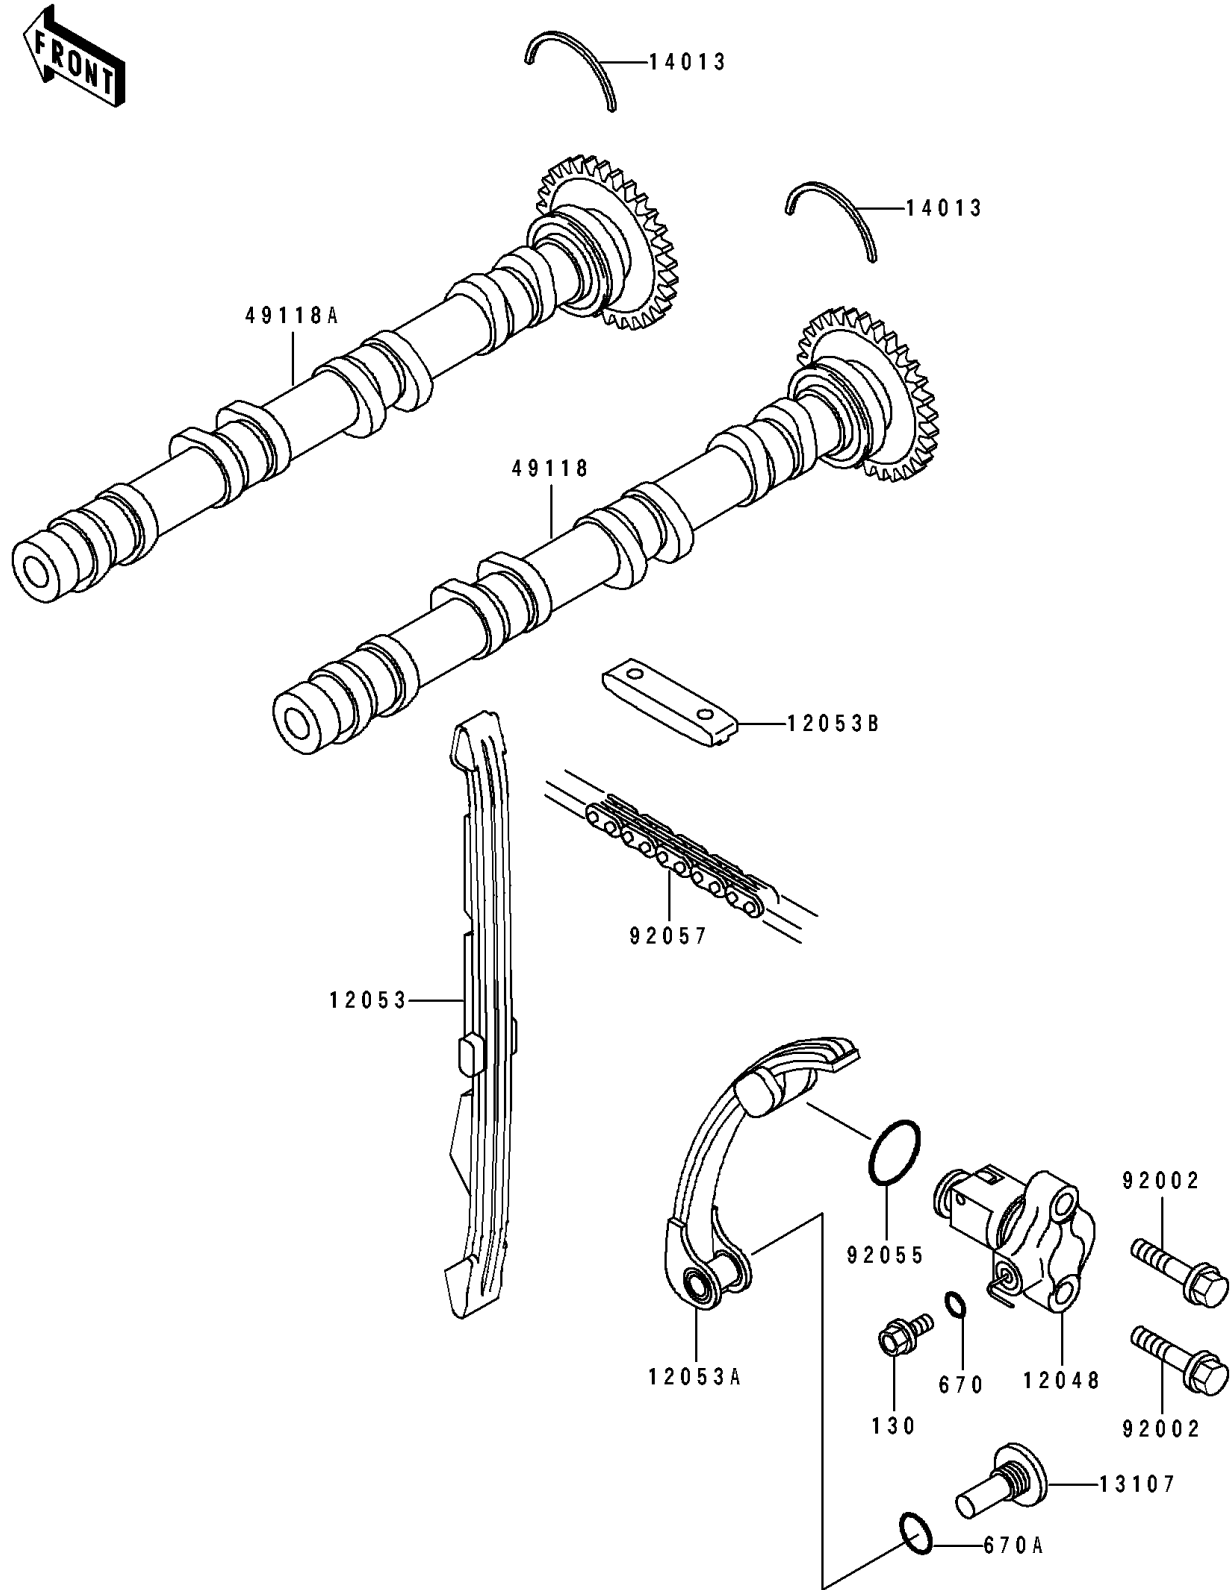

1992 Ninja® ZX™-7R PARTS DIAGRAM

Camshaft/Tensioner

E1230

1992 Ninja® ZX™-7R PARTS LIST

Camshaft/Tensioner

ITEM NAME	PART NUMBER	QUANTITY
TENSIONER-ASSY (Ref # 12048)	12048-1112	1
GUIDE-CHAIN (Ref # 12053)	12053-1282	1
GUIDE-CHAIN (Ref # 12053A)	12053-1283	1
GUIDE-CHAIN (Ref # 12053B)	12053-1286	1
SHAFT (Ref # 13107)	13107-1280	1
RING-POSITION,CAMSHAFT (Ref # 14013)	14013-1057	2
CAMSHAFT-COMP,INTAKE (Ref # 49118)	49118-1083	1
CAMSHAFT-COMP,EXHAUST (Ref # 49118A)	49118-1084	1
BOLT,6X25 (Ref # 92002)	92002-1612	2
RING-O (Ref # 92055)	92055-086	1
CHAIN,CAMSHAFT,BF05MA (Ref # 92057)	92057-1323	1
BOLT-FLANGED (Ref # 130)	130G0508	1
O RING,6MM (Ref # 670)	670B1506	1
O RING,14MM (Ref # 670A)	670D2014	1