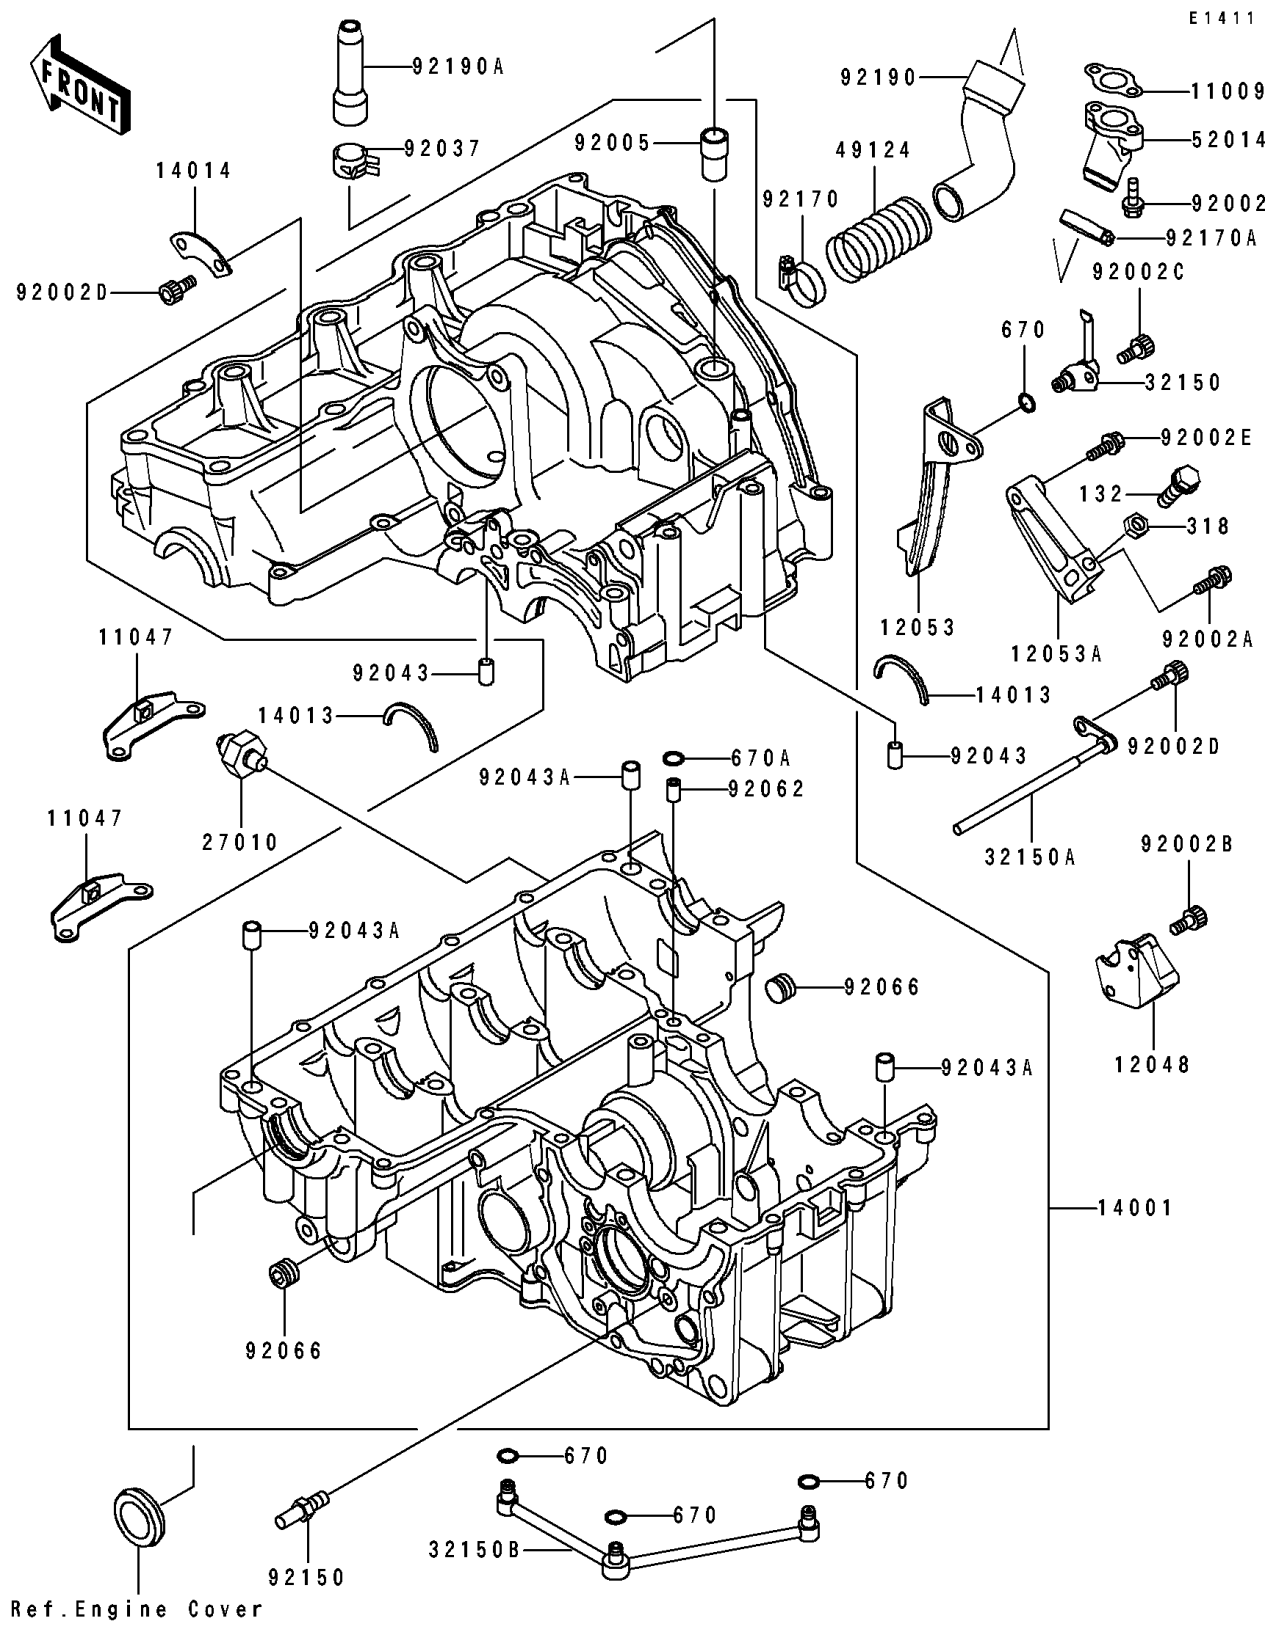

1991 Ninja® ZX™-7R PARTS DIAGRAM

Crankcase

1991 Ninja® ZX™-7R PARTS LIST

Crankcase

ITEM NAME	PART NUMBER	QUANTITY
GASKET,ELBOW (Ref # 11009)	11009-1935	1
BRACKET,RADIATOR (Ref # 11047)	11047-1236	2
TENSIONER-ASSY (Ref # 12048)	12048-1109	1
GUIDE-CHAIN (Ref # 12053)	12053-1281	1
GUIDE-CHAIN (Ref # 12053A)	12053-1285	1
SET-CRANKCASE (Ref # 14001)	14001-1078	1
RING-POSITION,T=1.98 (Ref # 14013)	14013-1004	2
PLATE-POSITION (Ref # 14014)	14014-1056	1
SWITCH,OIL PRESSURE (Ref # 27010)	27010-1155	1
PIPE (Ref # 32150)	32150-1794	1
PIPE (Ref # 32150A)	32150-1795	1
PIPE (Ref # 32150B)	32150-1796	1
SPRING-TUBE GUARD (Ref # 49124)	49124-1056	1
ELBOW (Ref # 52014)	52014-1069	1
BOLT,6X20 (Ref # 92002)	92002-1343	2
BOLT,6X25 (Ref # 92002A)	92002-1582	1
BOLT,SOCKET,6X25 (Ref # 92002B)	92002-1696	2
BOLT,SOCKET,6X16 (Ref # 92002C)	92002-1778	1
BOLT,SOCKET,6X12 (Ref # 92002D)	92002-1796	3
BOLT,6X30 (Ref # 92002E)	92002-1797	1
FITTING,BREATHER (Ref # 92005)	92005-1129	1
CLAMP (Ref # 92037)	92037-1730	1
PIN,DOWEL,6X16 (Ref # 92043)	92042-016	2
PIN,DOWEL,10X14 (Ref # 92043A)	92043-1037	3
NOZZLE (Ref # 92062)	92062-1074	1
PLUG (Ref # 92066)	92066-1262	2
BOLT,RETURN SPRING (Ref # 92150)	92150-1467	1
CLAMP,COOLING HOSE (Ref # 92170)	92170-1033	1
CLAMP,COOLING HOSE (Ref # 92170A)	92170-1286	1

1991 Ninja® ZX™-7R PARTS LIST

Crankcase

ITEM NAME	PART NUMBER	QUANTITY
TUBE (Ref # 92190)	92190-1244	1
TUBE,BREATHER (Ref # 92190A)	92190-1245	1
BOLT-FLANGED-SMALL (Ref # 132)	132G0820	1
NUT-HEX-SMALL,8MM (Ref # 318)	318B0800	1
O RING (Ref # 670)	670D1505	4
O RING,8MM (Ref # 670A)	670D1508	1