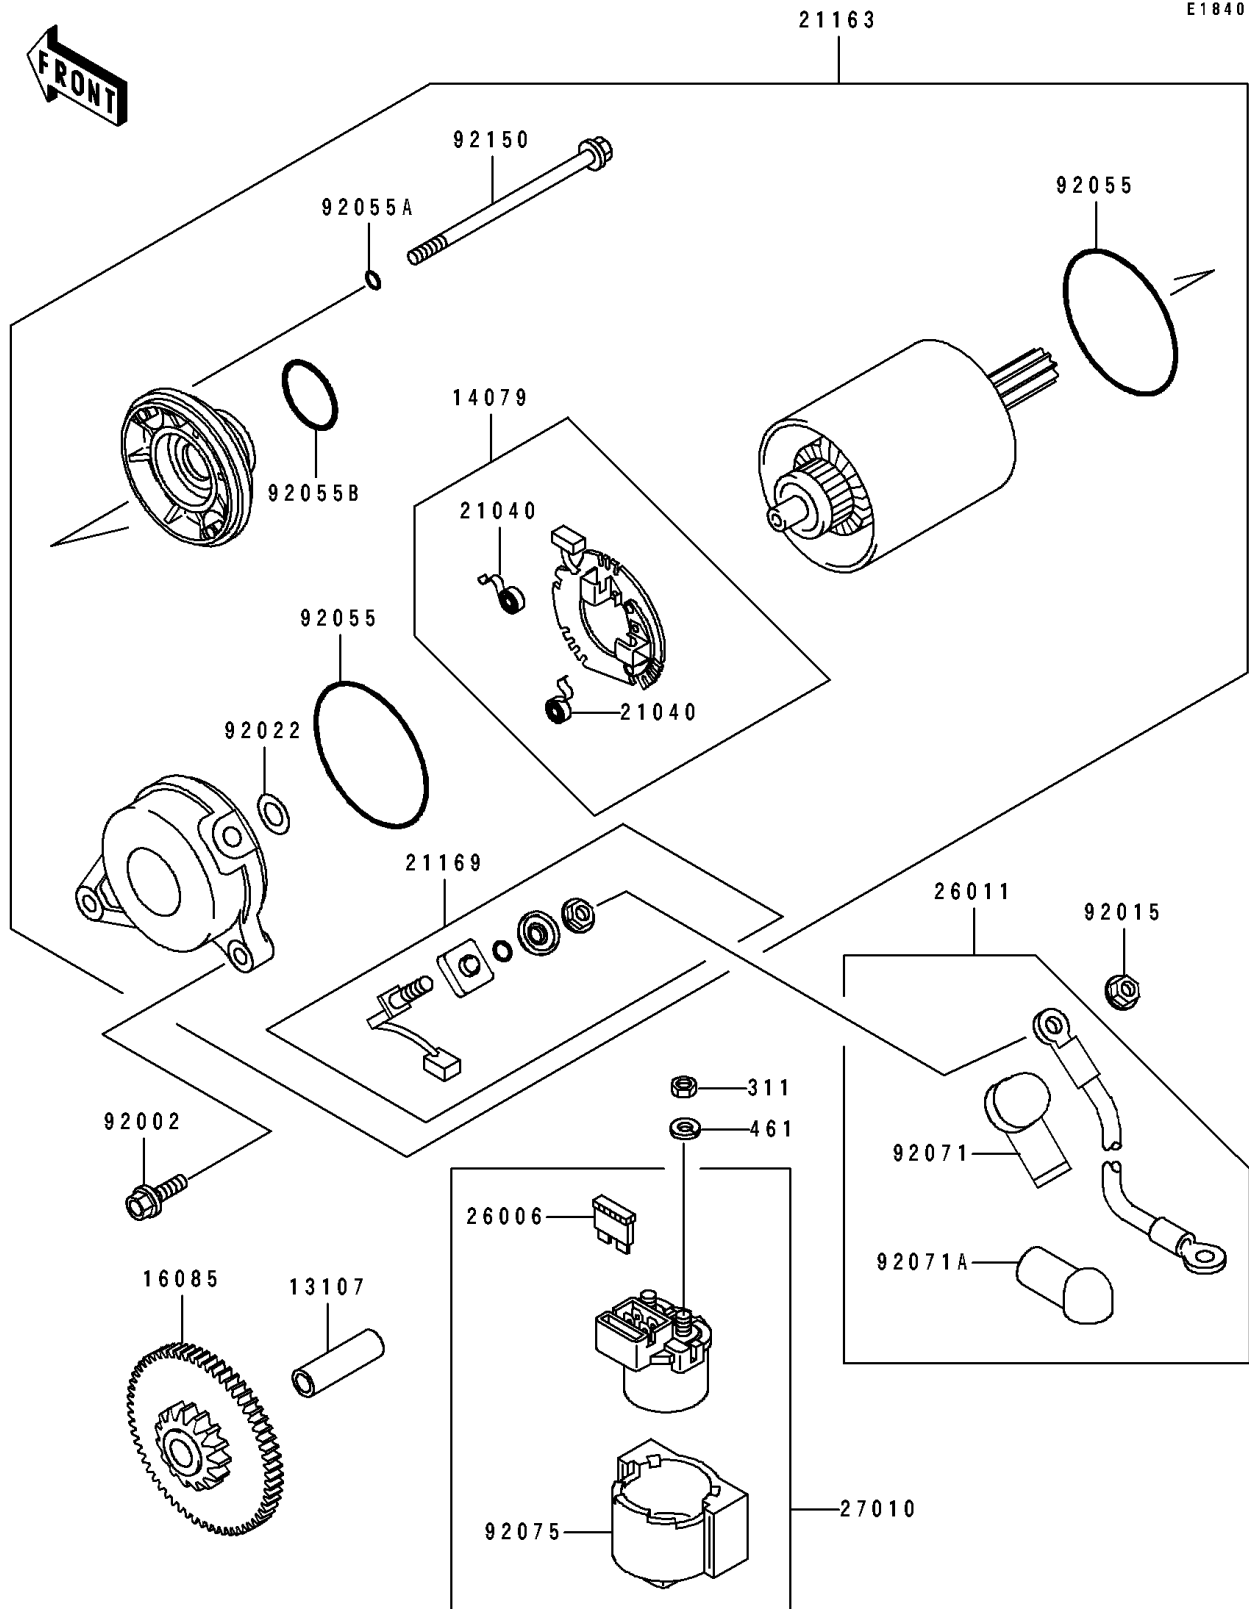

# 1992 Ninja® ZX™ -7R PARTS DIAGRAM

Starter Motor

# 1992 Ninja® ZX™-7R PARTS LIST

## Starter Motor

ITEM NAME	PART NUMBER	QUANTITY
SHAFT (Ref # 13107)	13107-1112	1
HOLDER-ASSY,CARBON BRUSH (Ref # 14079)	14079-1082	1
GEAR,IDLE (Ref # 16085)	16085-1104	1
SPRING-BRUSH (Ref # 21040)	21040-1051	2
STARTER-ELECTRIC (Ref # 21163)	21163-1193	1
TERMINAL,STARTER (Ref # 21169)	21169-1058	1
FUSE,30A-G (Ref # 26006)	26006-1006	1
WIRE-LEAD,STARTER MOTOR (Ref # 26011)	26011-1473	1
SWITCH,MAGNETIC (Ref # 27010)	27010-1213	1
BOLT,6X20 (Ref # 92002)	92001-1947	2
NUT (Ref # 92015)	92015-1623	1
WASHER (Ref # 92022)	92022-2200	1
RING-O,62MM (Ref # 92055)	92055-1260	2
RING-O,4.5MM (Ref # 92055A)	92055-1261	2
RING-O,24.4MM (Ref # 92055B)	92055-1262	1
GROMMET,STARTER TERMINAL (Ref # 92071)	92071-1120	1
GROMMET,TERMINAL (Ref # 92071A)	92071-1121	1
DAMPER,MAGNETIC SWITCH (Ref # 92075)	92075-1863	1
BOLT (Ref # 92150)	92150-1237	2
NUT-HEX,6MM (Ref # 311)	311B0600	2
WASHER-SPRING,6MM (Ref # 461)	461F0600	2