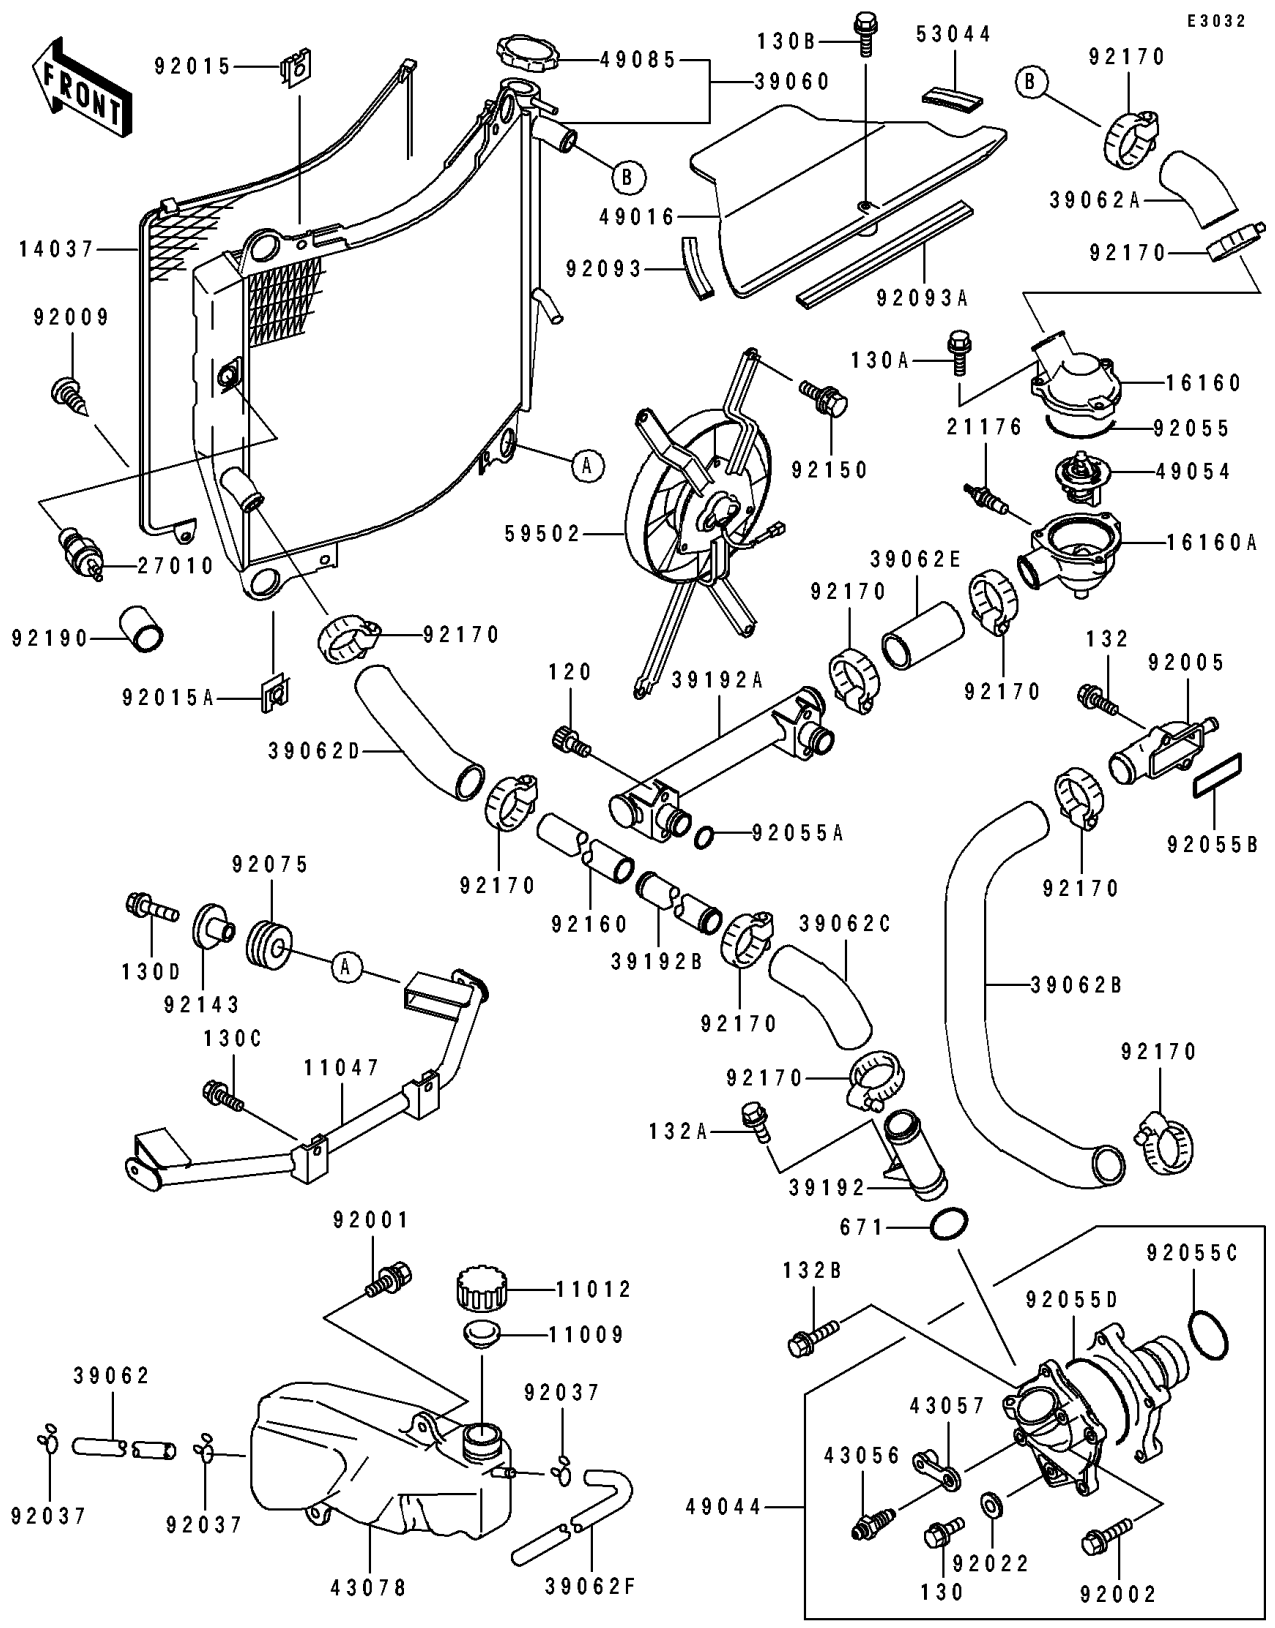

1991 Ninja® ZX™-7R PARTS DIAGRAM

Radiator

1991 Ninja® ZX™-7R PARTS LIST

Radiator

ITEM NAME	PART NUMBER	QUANTITY
GASKET,RESERVOIR TANK CAP (Ref # 11009)	11009-1145	1
CAP (Ref # 11012)	11012-1084	1
BRACKET,RADIATOR (Ref # 11047)	11047-1237	1
SCREEN (Ref # 14037)	14037-1138	1
BODY,THERMOSTAT,UPP (Ref # 16160)	16160-1175	1
BODY,THERMOSTAT,LWR (Ref # 16160A)	16160-1176	1
SENSOR,WATER (Ref # 21176)	21176-1054	1
SWITCH,FAN (Ref # 27010)	27010-1202	1
RADIATOR (Ref # 39060)	39060-1106	1
HOSE-COOLING (Ref # 39062)	39062-1142	1
HOSE-COOLING (Ref # 39062A)	39062-1444	1
HOSE-COOLING,PUMP-CYLINDER (Ref # 39062B)	39062-1445	1
HOSE-COOLING,WATER PUMP (Ref # 39062C)	39062-1472	1
HOSE-COOLING,RADIATOR (Ref # 39062D)	39062-1473	1
HOSE-COOLING,HEAD-THERMO (Ref # 39062E)	39062-1489	1
HOSE-COOLING,RESERVOIR (Ref # 39062F)	39062-1493	1
PIPE-WATER (Ref # 39192)	39192-1041	1
PIPE-WATER (Ref # 39192A)	39192-1042	1
PIPE-WATER (Ref # 39192B)	39192-1047	1
BREATHER-BRAKE (Ref # 43056)	43056-1051	1
CAP-BREATHER (Ref # 43057)	43057-1001	1
RESERVOIR (Ref # 43078)	43078-1113	1
COVER-SEAL,HEAT (Ref # 49016)	49016-1156	1
PUMP-WATER (Ref # 49044)	49044-1069	1
THERMOSTAT (Ref # 49054)	49054-1051	1
CAP-ASSY-PRESSURE (Ref # 49085)	49085-1054	1
TRIM (Ref # 53044)	53044-1220	1
FAN-ASSY (Ref # 59502)	59502-1100	1
BOLT,6X16 (Ref # 92001)	92001-1927	2