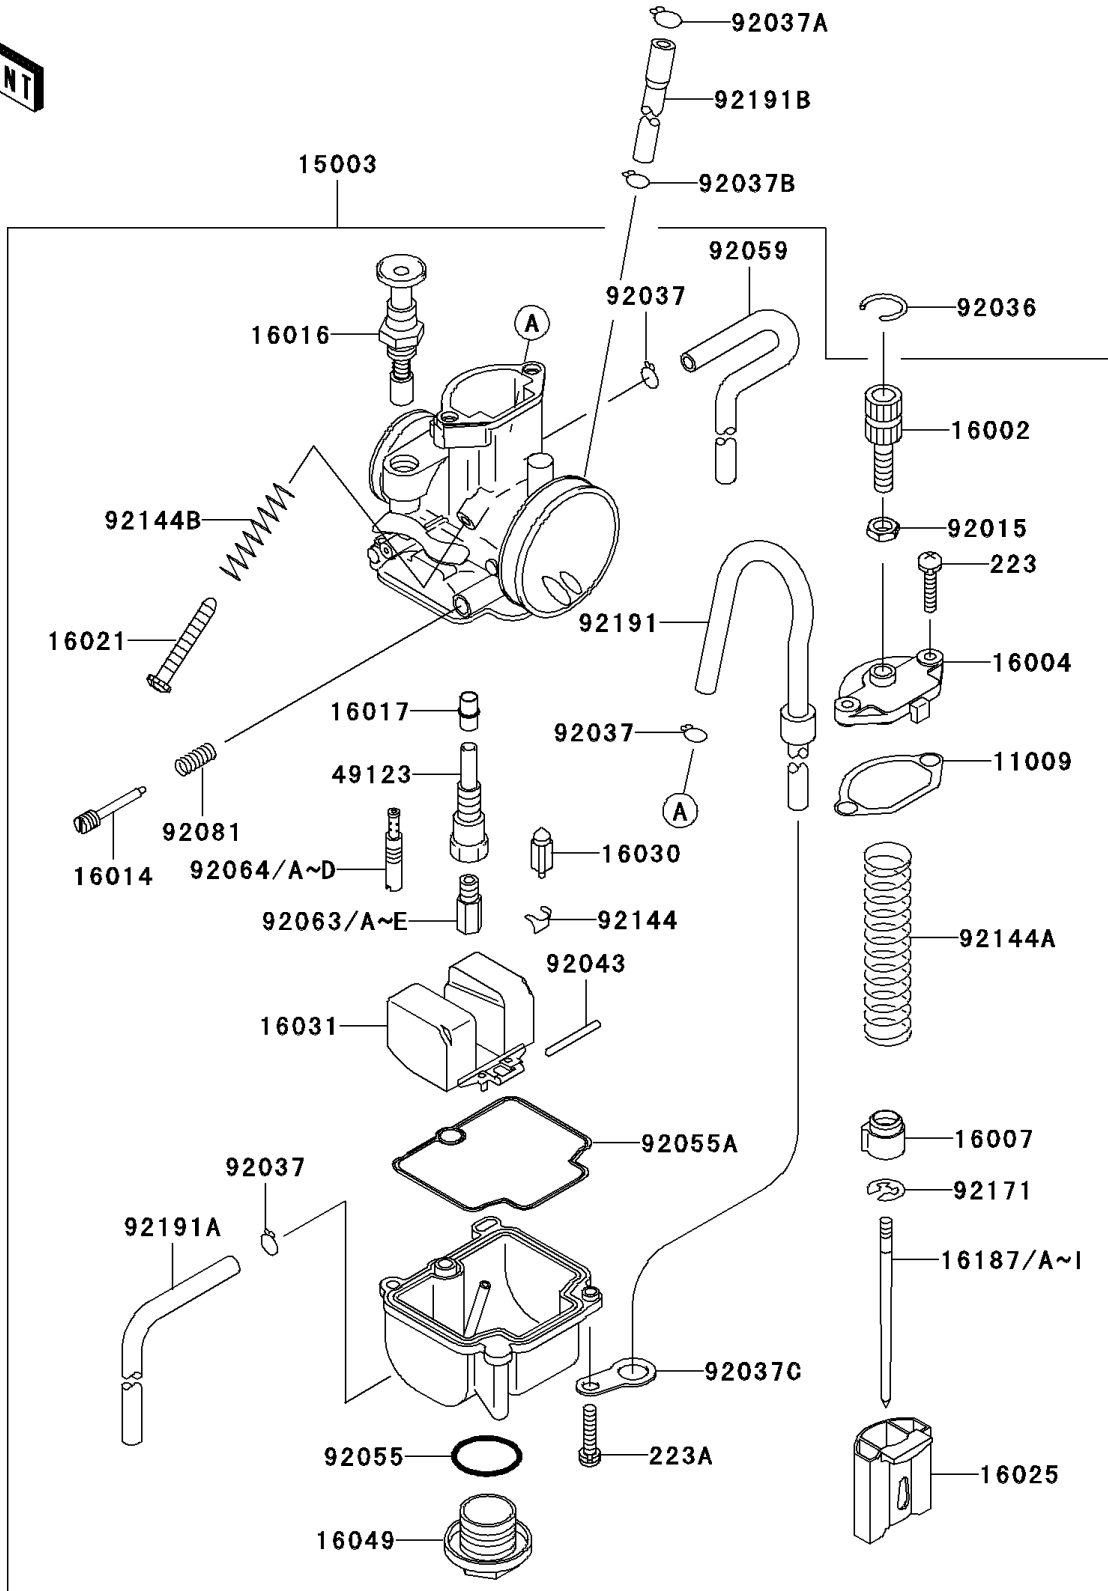

# 2006 KX85 PARTS DIAGRAM

Carburetor

E1611