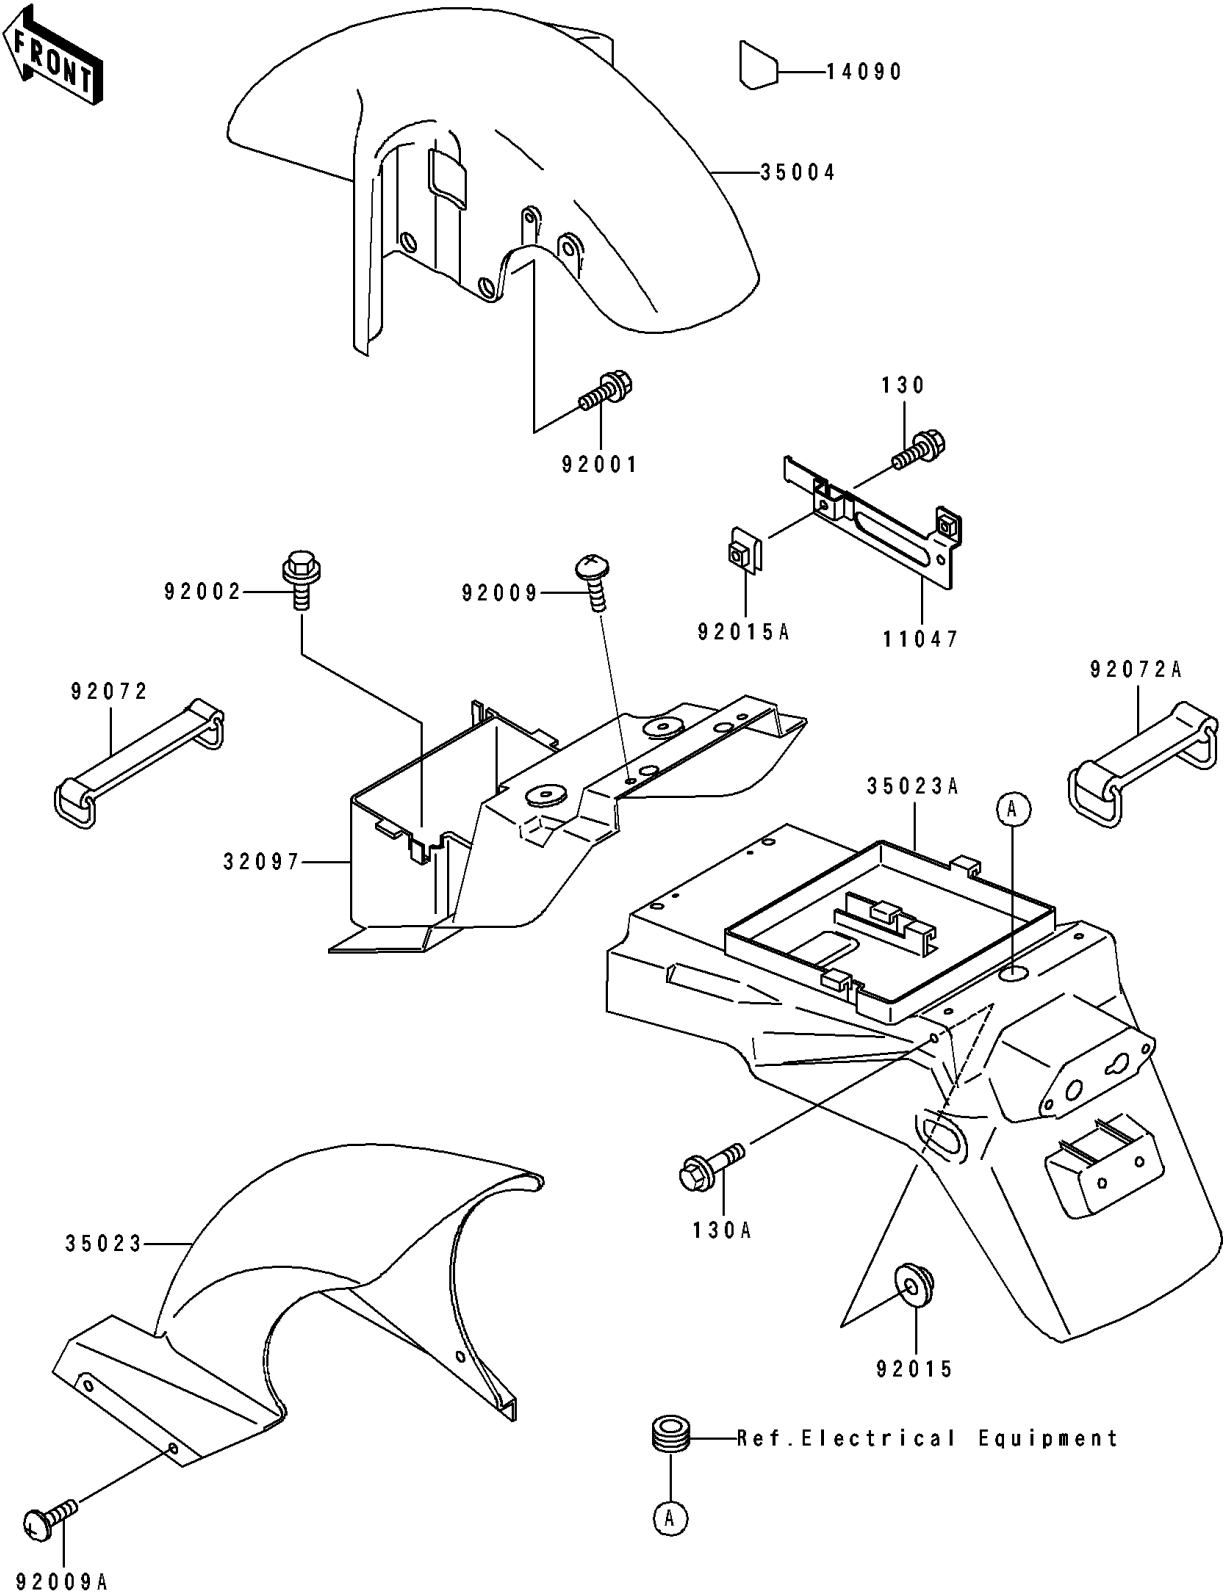

1991 Ninja® ZX™-7R PARTS DIAGRAM

Fender

F2170

1991 Ninja® ZX™-7R PARTS LIST

Fender

ITEM NAME	PART NUMBER	QUANTITY
BRACKET,ELECTRIC BASE (Ref # 11047)	11047-1272	1
COVER,FRONT FENDER (Ref # 14090)	14090-1151	1
CASE-BATTERY (Ref # 32097)	32097-1140	1
FENDER-FRONT,L.GREEN (Ref # 35004)	35004-1281-7F	1
FENDER-REAR,FR (Ref # 35023)	35023-1309	1
FENDER-REAR,RR (Ref # 35023A)	35023-1314	1
BOLT,W/SP,6X16 (Ref # 92001)	92001-1763	4
BOLT,6X12 (Ref # 92002)	92002-1884	2
SCREW,6X20 (Ref # 92009)	92009-1289	2
SCREW,6X10 (Ref # 92009A)	92009-1402	5
NUT,6MM (Ref # 92015)	92015-1321	2
NUT,CLAMP,6MM (Ref # 92015A)	92015-1531	2
BAND,L=142.1 (Ref # 92072)	92072-006	1
BAND,L=50 (Ref # 92072A)	92072-066	1
BOLT-FLANGED,6X14,BLACK (Ref # 130)	130J0614	2
BOLT-FLANGED,6X40,BLACK (Ref # 130A)	130J0640	2