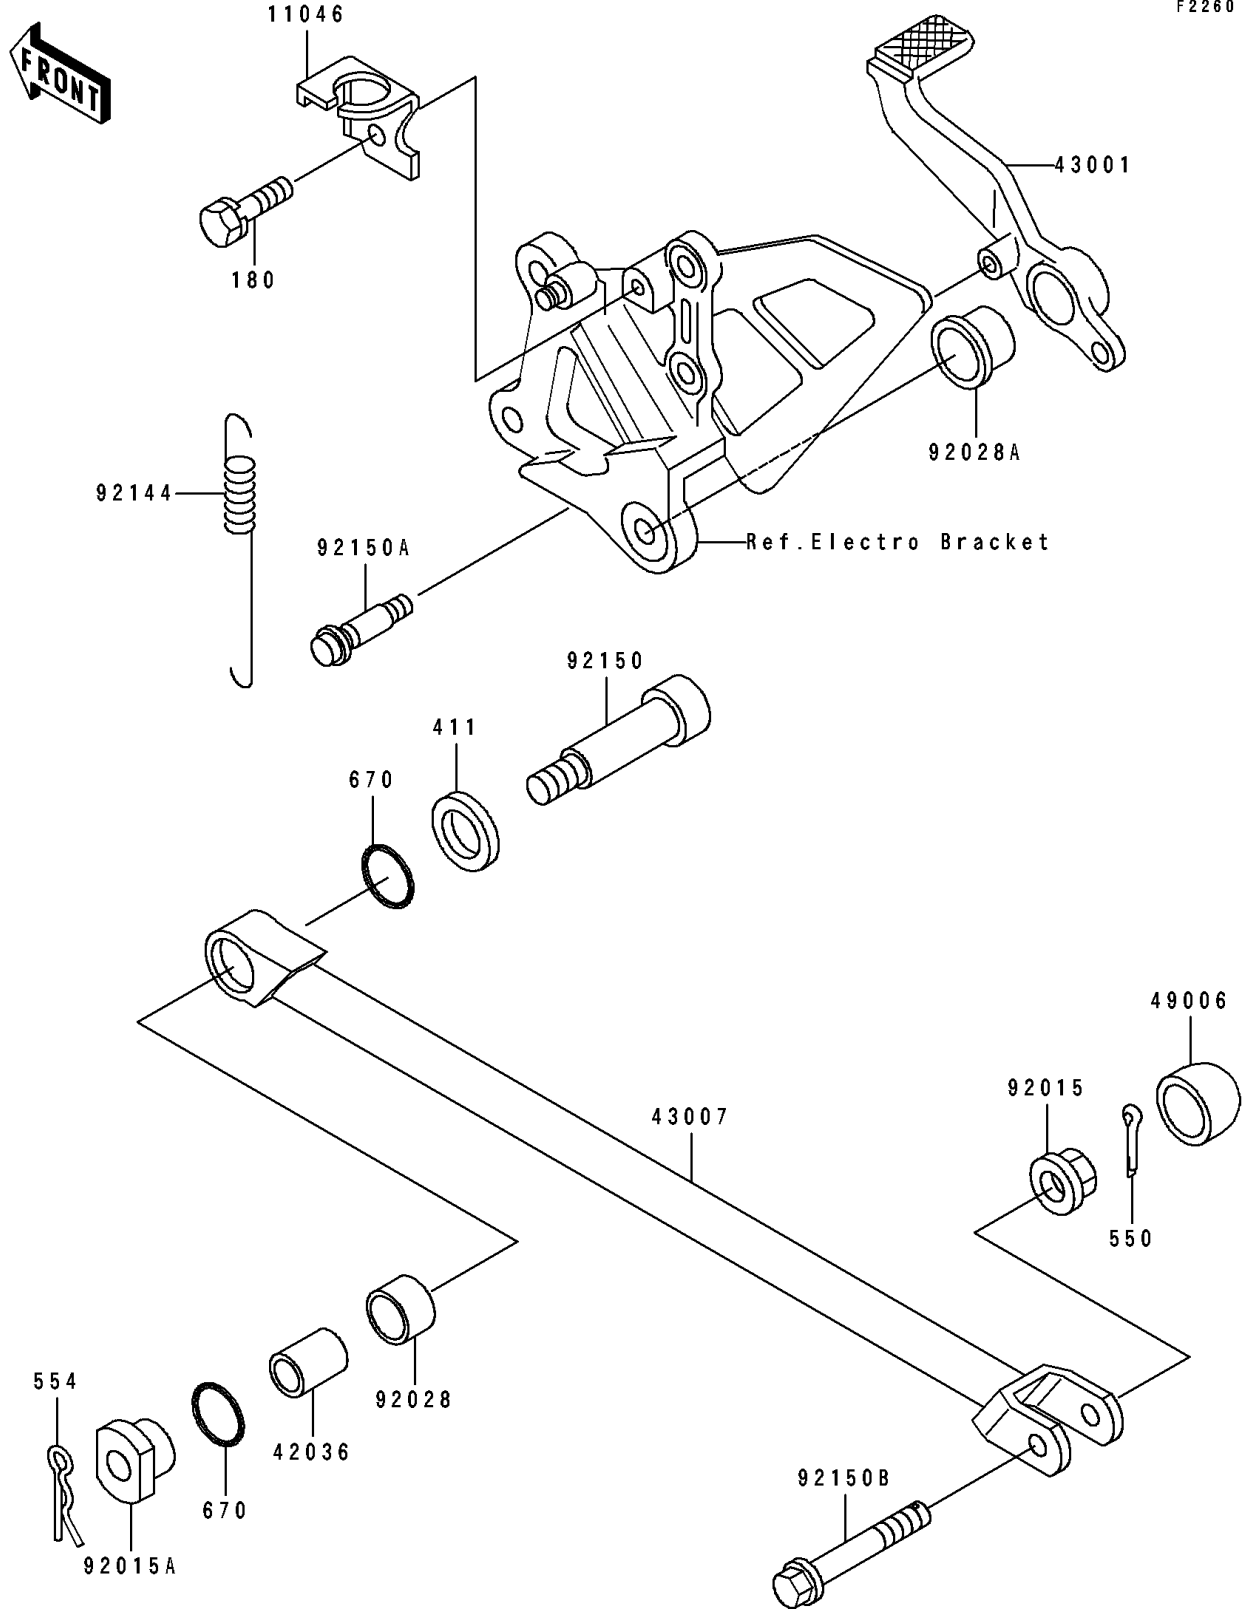

1992 Ninja® ZX™ -7R PARTS DIAGRAM

Brake Pedal

F2260

1992 Ninja® ZX™-7R PARTS LIST

Brake Pedal

ITEM NAME	PART NUMBER	QUANTITY
BRACKET,REAR BRAKE SWITCH (Ref # 11046)	11046-1252	1
SLEEVE,10.1X16X20 (Ref # 42036)	42036-1242	1
LEVER-BRAKE,PEDAL (Ref # 43001)	43001-1274	1
ROD-TORQUE,SILVER NO.30 (Ref # 43007)	43007-1158-KF	1
BOOT (Ref # 49006)	49006-1218	1
NUT,8MM (Ref # 92015)	92015-1432	1
NUT,8MM (Ref # 92015A)	92015-1747	1
BUSHING (Ref # 92028)	92028-1468	1
BUSHING (Ref # 92028A)	92028-1576	1
SPRING,BRAKE PEDAL RETURN (Ref # 92144)	92144-1421	1
BOLT,SOCKET,8X61 (Ref # 92150)	92150-1167	1
BOLT (Ref # 92150A)	92150-1439	1
BOLT,FLANGED,8X47 (Ref # 92150B)	92150-1539	1
BOLT-UPSET-WS (Ref # 180)	180H0614	1
WASHER-PLAIN,10MM (Ref # 411)	411D1000	1
PIN-COTTER,2.0X15 (Ref # 550)	550D2015	1
PIN-SNAP,8MM (Ref # 554)	554A0800	1
O RING,16MM (Ref # 670)	670B2016	2