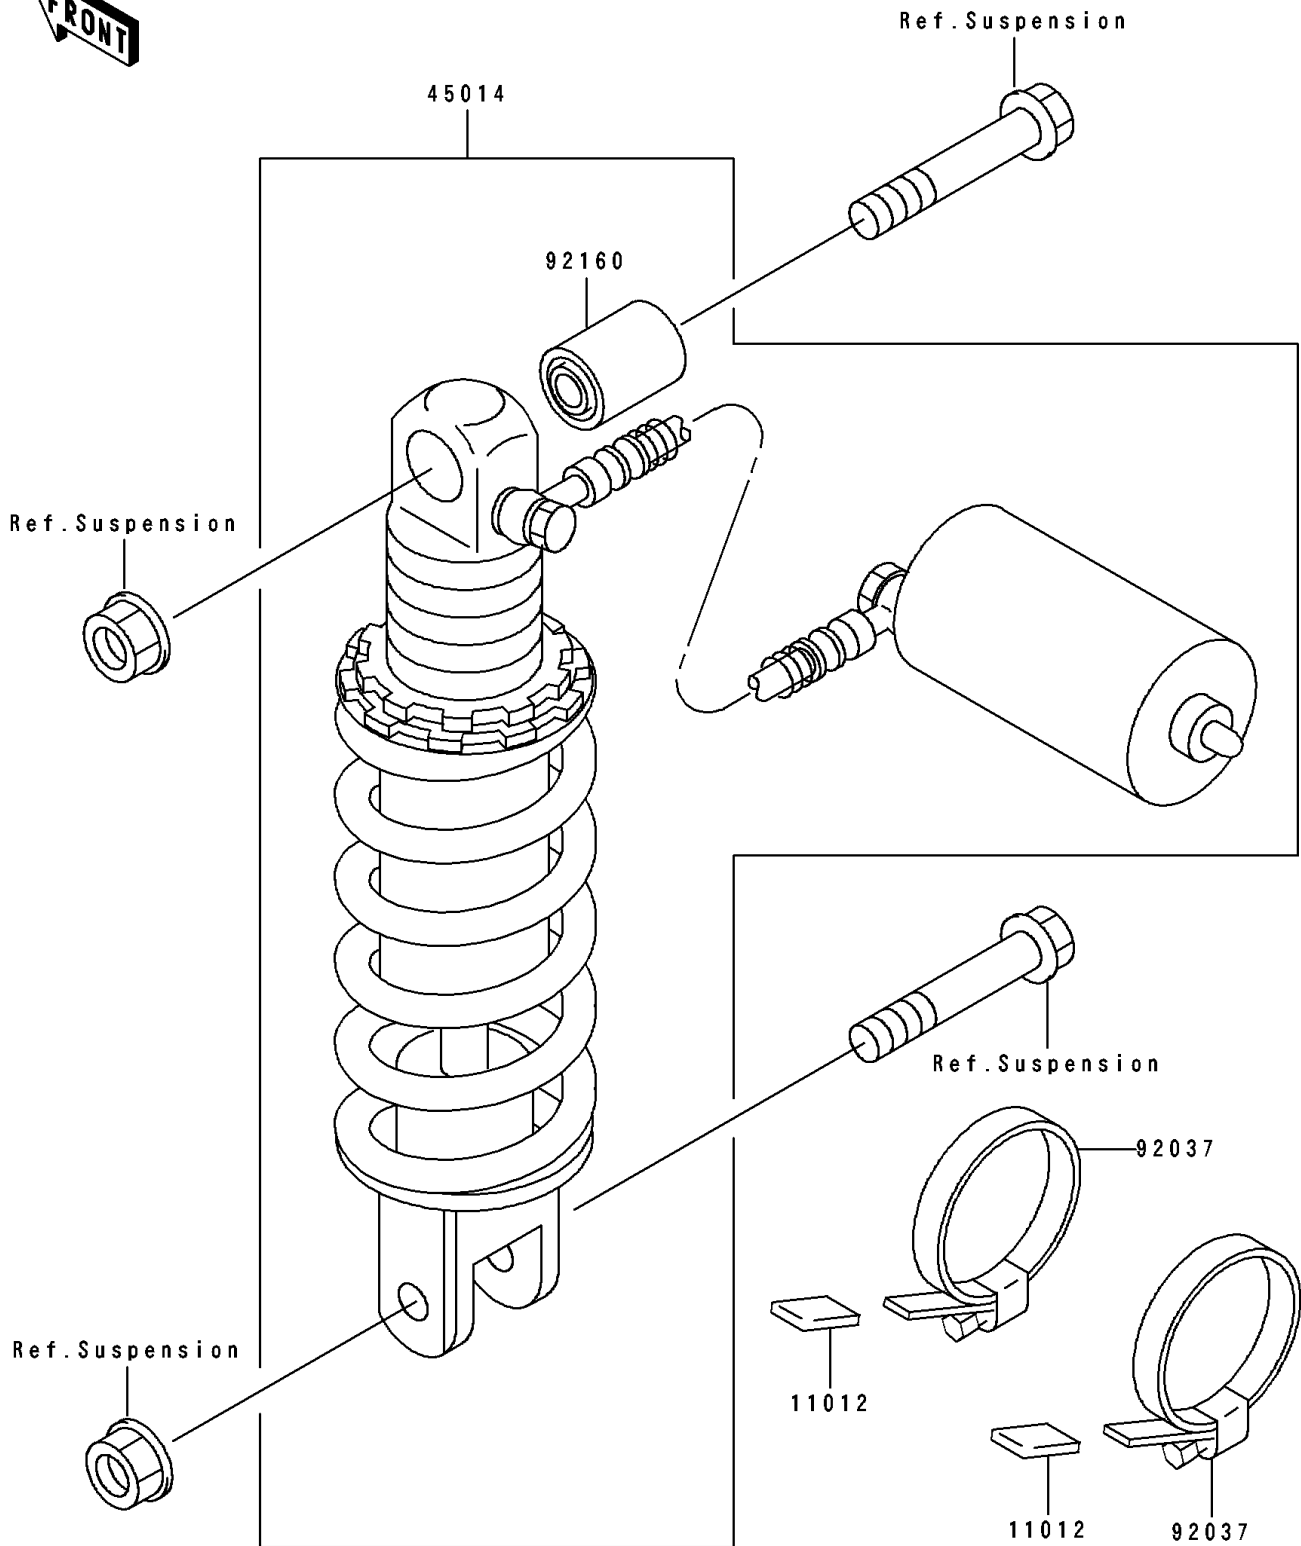

1991 Ninja® ZX™-7R PARTS DIAGRAM

Shock Absorber

F2280

1991 Ninja® ZX™-7R PARTS LIST

Shock Absorber

ITEM NAME	PART NUMBER	QUANTITY
CAP (Ref # 11012)	11012-1725	2
SHOCKABSORBER (Ref # 45014)	45014-1502	1
CLAMP,RESERVE TANK (Ref # 92037)	92037-1586	2
DAMPER,SHOCKABSORBER (Ref # 92160)	92160-1161	1