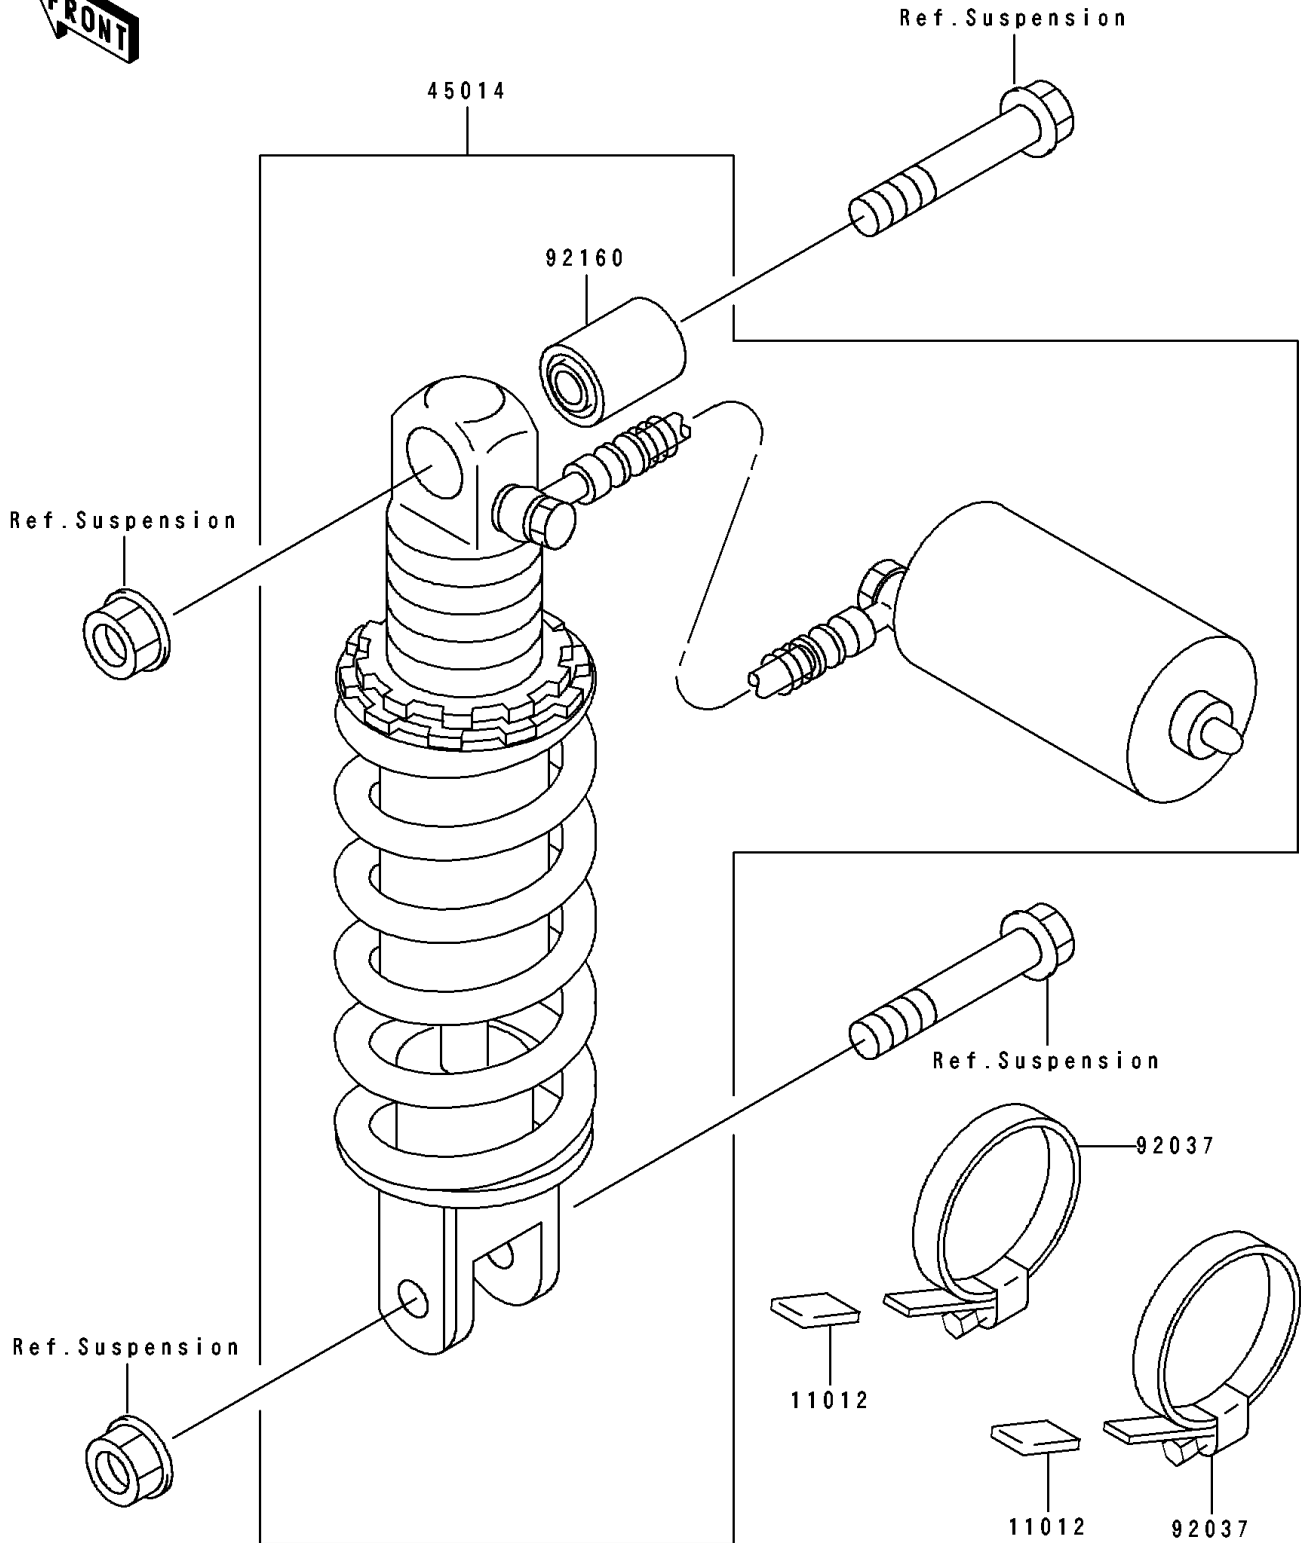

1991 Ninja® ZX™-7R PARTS DIAGRAM

Shock Absorber

F2280

1991 Ninja® ZX™ -7R PARTS LIST

Shock Absorber

ITEM NAME	PART NUMBER	QUANTITY
-----------	-------------	----------