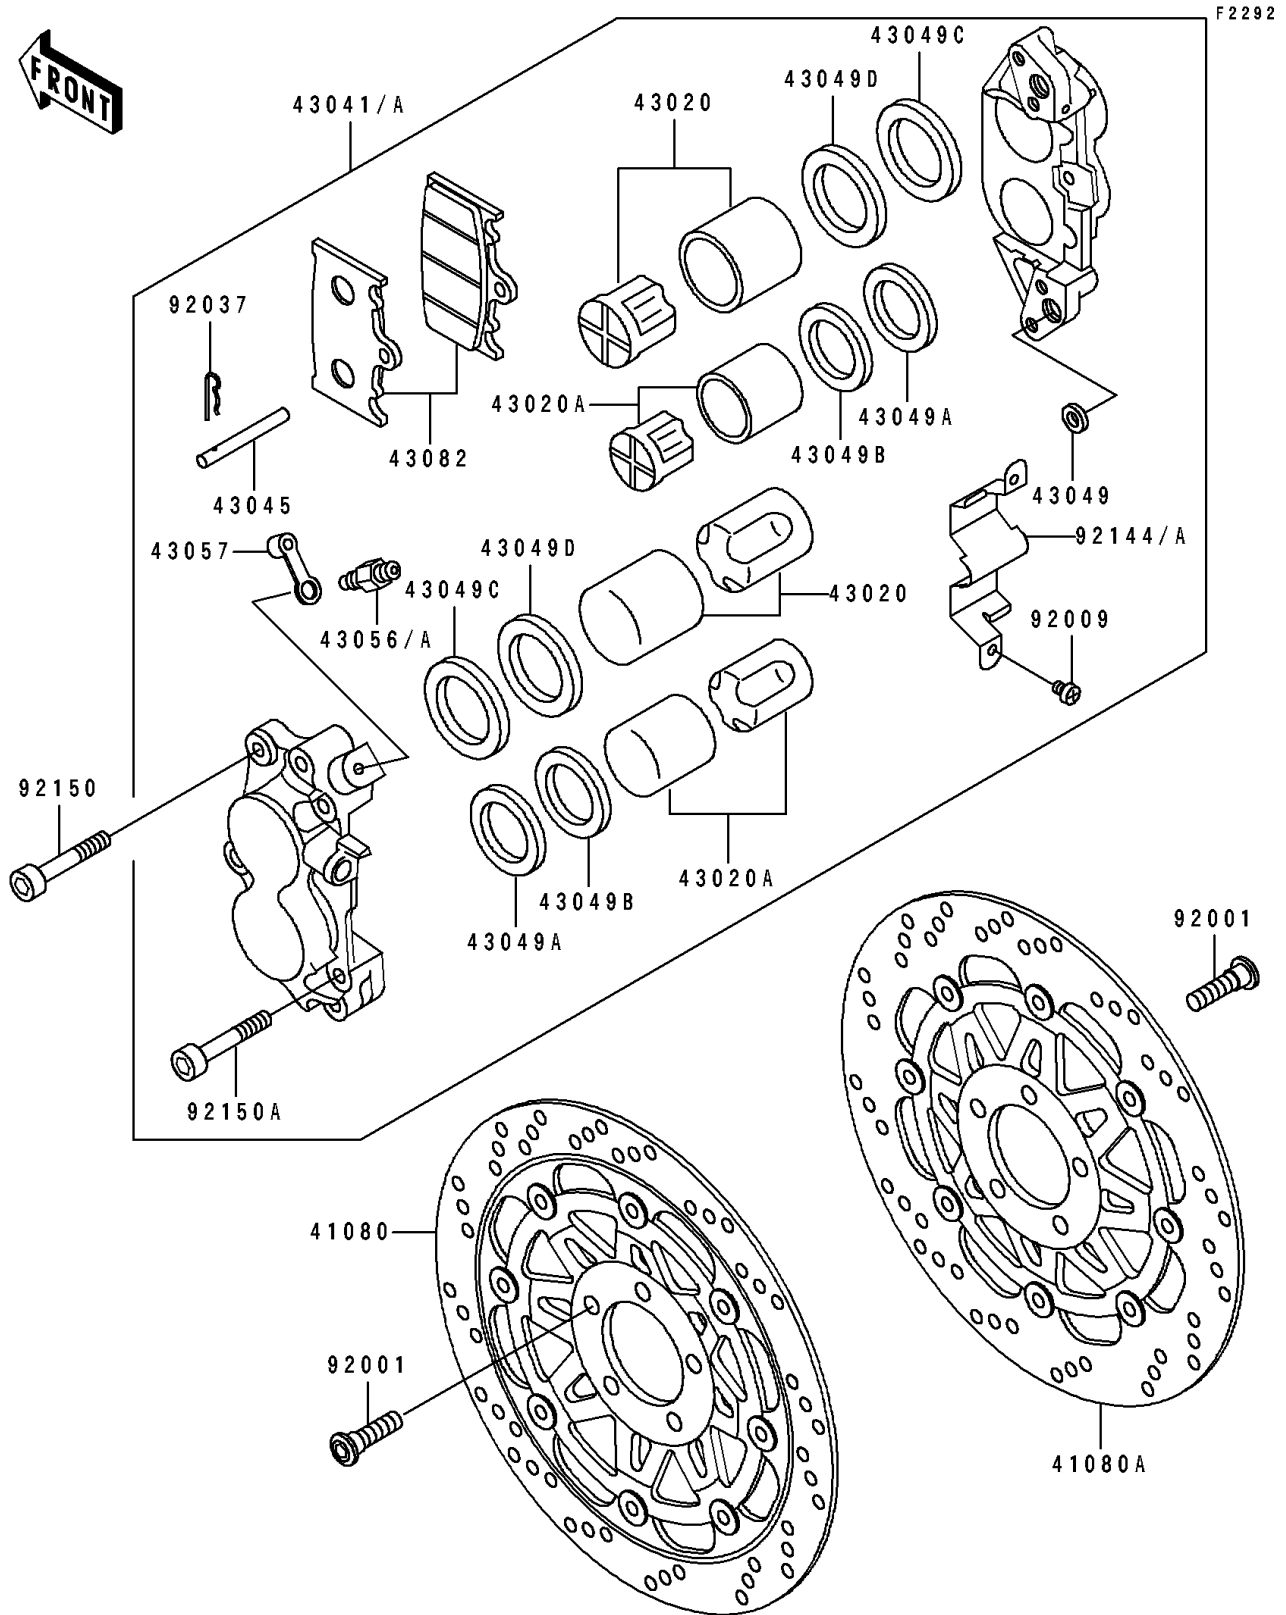

1991 Ninja® ZX™-7R PARTS DIAGRAM

Front Caliper

1991 Ninja® ZX™-7R PARTS LIST

Front Caliper

ITEM NAME	PART NUMBER	QUANTITY
DISC,FR,LH,SILVER NO.1 (Ref # 41080)	41080-1306-CM	1
DISC,FR,RH,SILVER NO.1 (Ref # 41080A)	41080-1307-CM	1
PISTON-COMP-BRAKE (Ref # 43020)	43020-1085	4
PISTON-COMP-BRAKE (Ref # 43020A)	43020-1086	4
CALIPER-ASSY,FR,LH,M.F.GRAY (Ref # 43041)	43041-1398-FE	1
CALIPER-ASSY,FR,RH,M.F.GRAY (Ref # 43041A)	43041-1399-FE	1
SHAFT-CALIPER (Ref # 43045)	43045-007	2
PACKING,SEAL,6.5X11.5X2.2 (Ref # 43049)	43049-1004	4
PACKING,PISTON SEAL (Ref # 43049A)	43049-1054	4
PACKING,PISTON (Ref # 43049B)	43049-1055	4
PACKING,PISTON SEAL (Ref # 43049C)	43049-1056	4
PACKING,PISTON (Ref # 43049D)	43049-1057	4
BREATHER (Ref # 43056)	43056-003	1
BREATHER-BRAKE (Ref # 43056A)	43056-1054	1
CAP-BREATHER (Ref # 43057)	43057-003	2
PAD-ASSY-BRAKE (Ref # 43082)	43082-1111	2
BOLT,DISC PLATE,8X30 (Ref # 92001)	92001-1951	10
SCREW,4X6 (Ref # 92009)	92009-1569	4
CLAMP,PAD (Ref # 92037)	43084-003	2
SPRING,FR CALIPER,LH (Ref # 92144)	92144-1399	1
SPRING,FR CALIPER,RH (Ref # 92144A)	92144-1400	1
BOLT,SOCKET,10X37 (Ref # 92150)	92150-1261	4
BOLT,SOCKET,8X40 (Ref # 92150A)	92150-1272	8