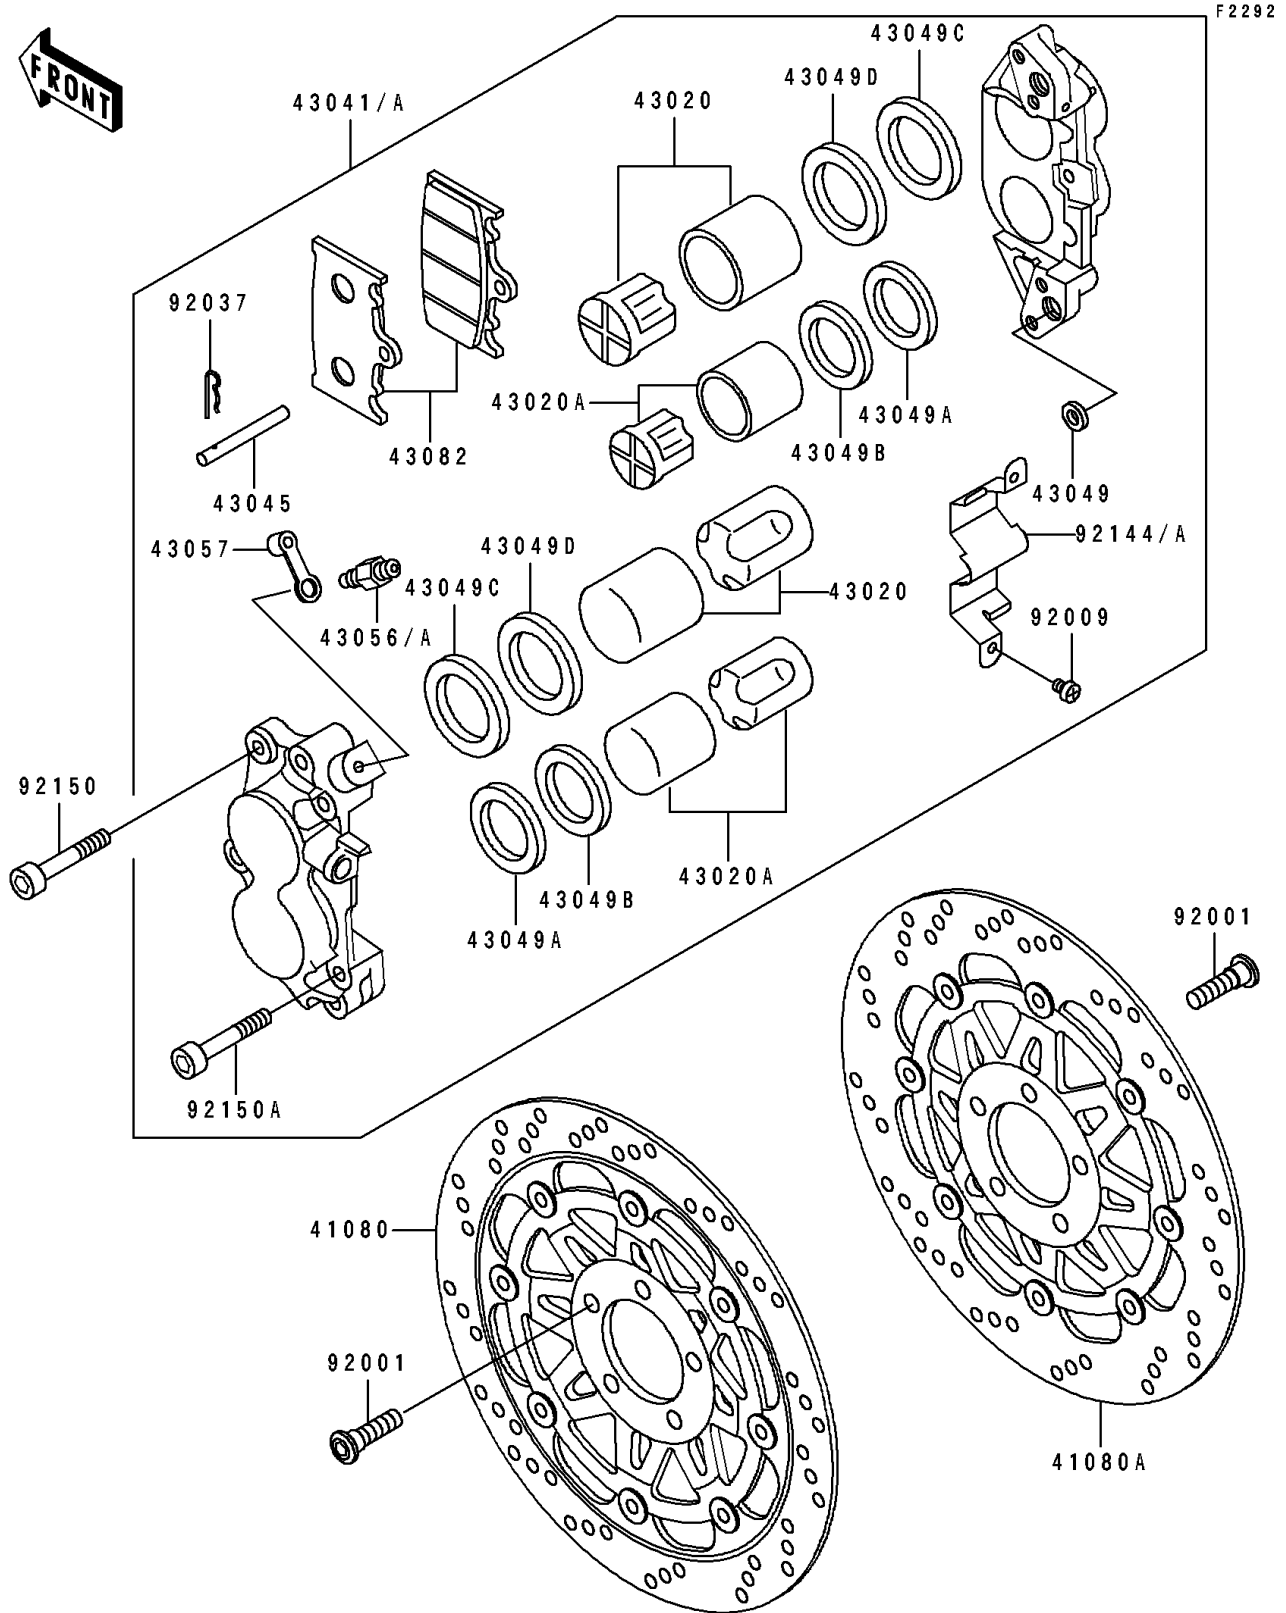

# 1992 Ninja® ZX™ -7R PARTS DIAGRAM

Front Caliper

# 1992 Ninja® ZX™ -7R PARTS LIST

## Front Caliper

ITEM NAME	PART NUMBER	QUANTITY
DISC,FR,LH,SILVER NO.1 (Ref # 41080)	41080-1306-CM	1
DISC,FR,RH,SILVER NO.1 (Ref # 41080A)	41080-1307-CM	1
PISTON-COMP-BRAKE (Ref # 43020)	43020-1085	4
PISTON-COMP-BRAKE (Ref # 43020A)	43020-1086	4
CALIPER-ASSY,FR,LH,M.F.GRAY (Ref # 43041)	43041-1398-FE	1
CALIPER-ASSY,FR,RH,M.F.GRAY (Ref # 43041A)	43041-1399-FE	1
SHAFT-CALIPER (Ref # 43045)	43045-007	2
PACKING,SEAL,6.5X11.5X2.2 (Ref # 43049)	43049-1004	4
PACKING,PISTON SEAL (Ref # 43049A)	43049-1054	4
PACKING,PISTON (Ref # 43049B)	43049-1055	4
PACKING,PISTON SEAL (Ref # 43049C)	43049-1056	4
PACKING,PISTON (Ref # 43049D)	43049-1057	4
BREATHER (Ref # 43056)	43056-003	1
BREATHER-BRAKE (Ref # 43056A)	43056-1054	1
CAP-BREATHER (Ref # 43057)	43057-003	2
PAD-ASSY-BRAKE (Ref # 43082)	43082-1111	2
BOLT,DISC PLATE,8X30 (Ref # 92001)	92001-1951	10
SCREW,4X6 (Ref # 92009)	92009-1569	4
CLAMP,PAD (Ref # 92037)	43084-003	2
SPRING,FR CALIPER,LH (Ref # 92144)	92144-1399	1
SPRING,FR CALIPER,RH (Ref # 92144A)	92144-1400	1
BOLT,SOCKET,10X37 (Ref # 92150)	92150-1261	4
BOLT,SOCKET,8X40 (Ref # 92150A)	92150-1272	8