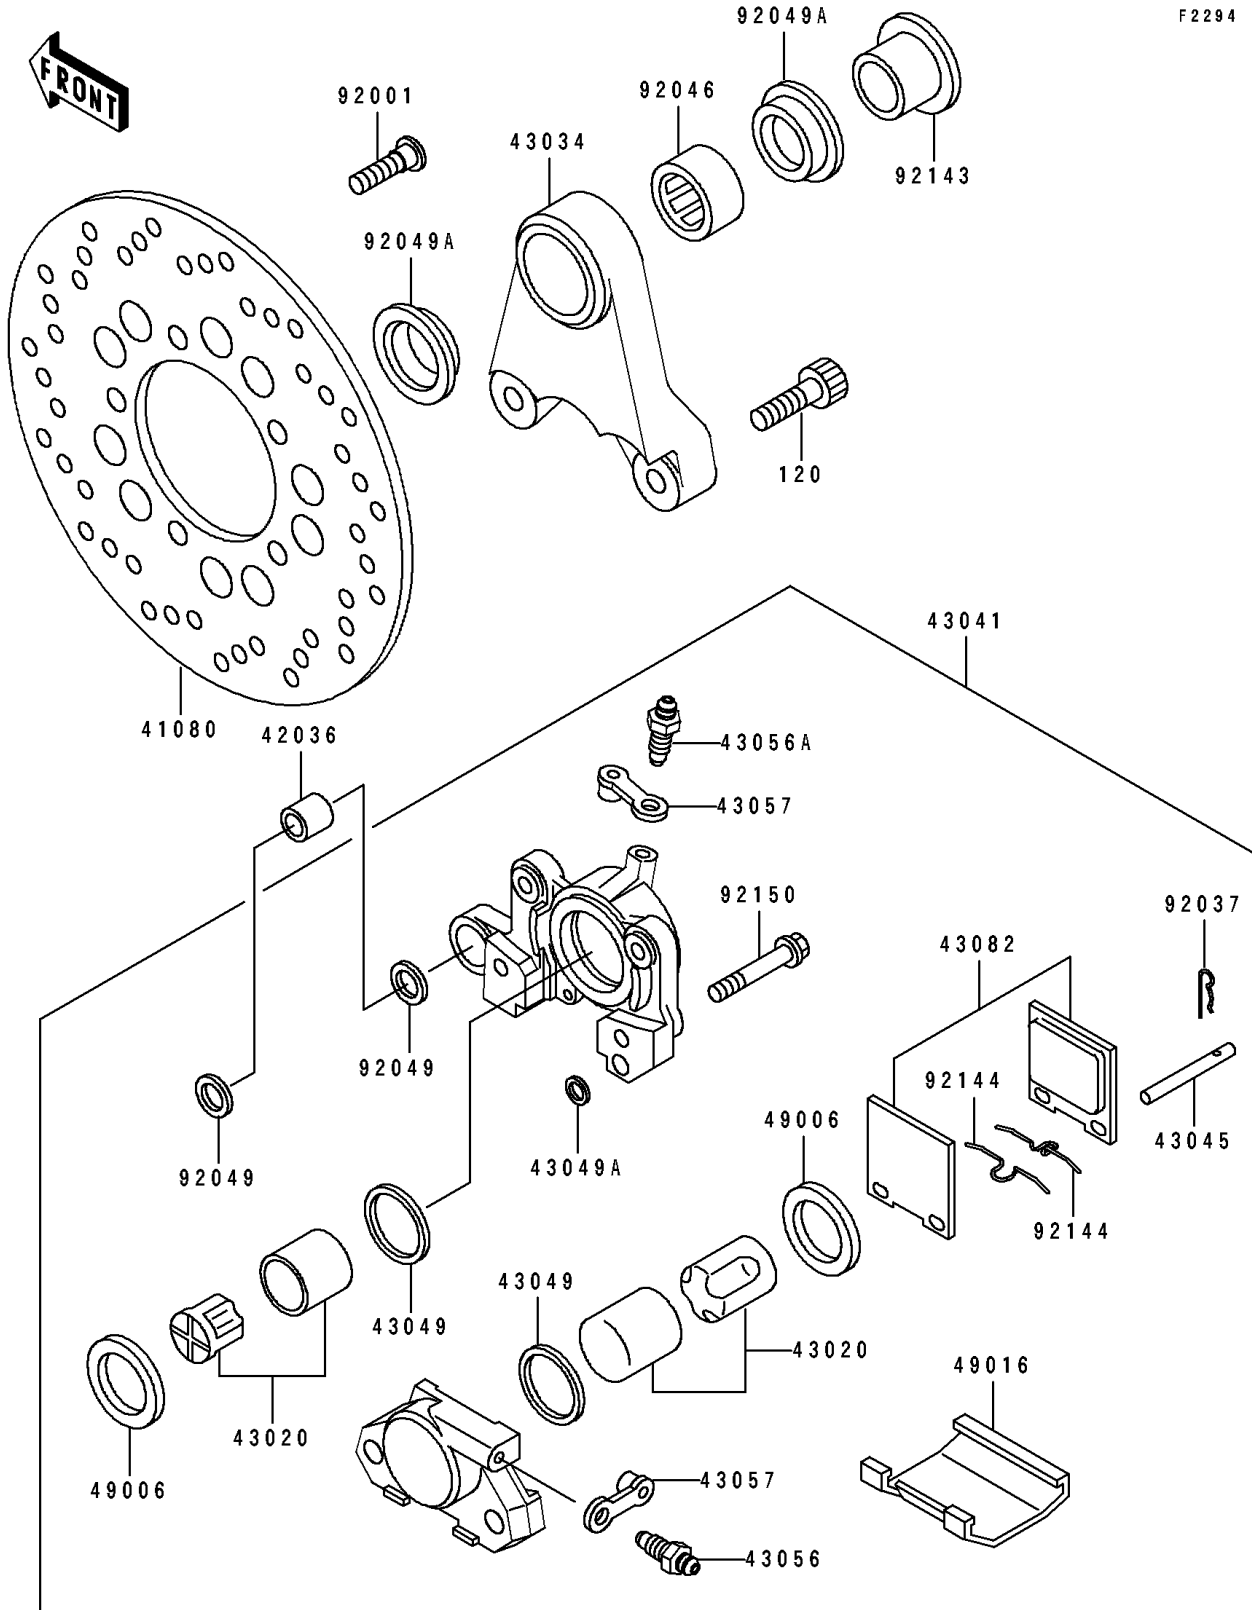

1992 Ninja® ZX™ -7R PARTS DIAGRAM

Rear Caliper

F2294

1992 Ninja® ZX™-7R PARTS LIST

Rear Caliper

ITEM NAME	PART NUMBER	QUANTITY
DISC,RR,C.GRAY (Ref # 41080)	41080-1242-FB	1
SLEEVE,8.1X14X17.6 (Ref # 42036)	42036-1260	1
PISTON-COMP-BRAKE (Ref # 43020)	43020-1087	2
HOLDER-BRAKE,REAR CALIPER (Ref # 43034)	43034-1115	1
CALIPER-ASSY,RR,M.F.GRAY (Ref # 43041)	43041-1291-FE	1
SHAFT-CALIPER (Ref # 43045)	43045-007	2
PACKING,PISTON SEAL (Ref # 43049)	43049-001	2
PACKING,SEAL,6.5X11.5X2.2 (Ref # 43049A)	43049-1004	1
BREATHER (Ref # 43056)	43056-003	1
BREATHER-BRAKE (Ref # 43056A)	43056-1054	1
CAP-BREATHER (Ref # 43057)	43057-003	2
PAD-ASSY-BRAKE (Ref # 43082)	43082-1098	1
BOOT,PISTON (Ref # 49006)	49006-1254	2
COVER-SEAL (Ref # 49016)	49016-1145	1
BOLT,DISC PLATE,8X30 (Ref # 92001)	92001-1951	5
CLAMP,PAD (Ref # 92037)	43084-003	2
BEARING-NEEDLE,BM3516 (Ref # 92046)	92046-1206	1
SEAL-OIL (Ref # 92049)	92049-1339	2
SEAL-OIL,MHA 35 42 5.7F (Ref # 92049A)	92049-1380	2
COLLAR,L=32 (Ref # 92143)	92143-1483	1
SPRING,PAD (Ref # 92144)	92144-1401	2
BOLT,FLANGED,10X45 (Ref # 92150)	92150-1273	2
BOLT-SOCKET,8X25,BLACK (Ref # 120)	120S0825	2