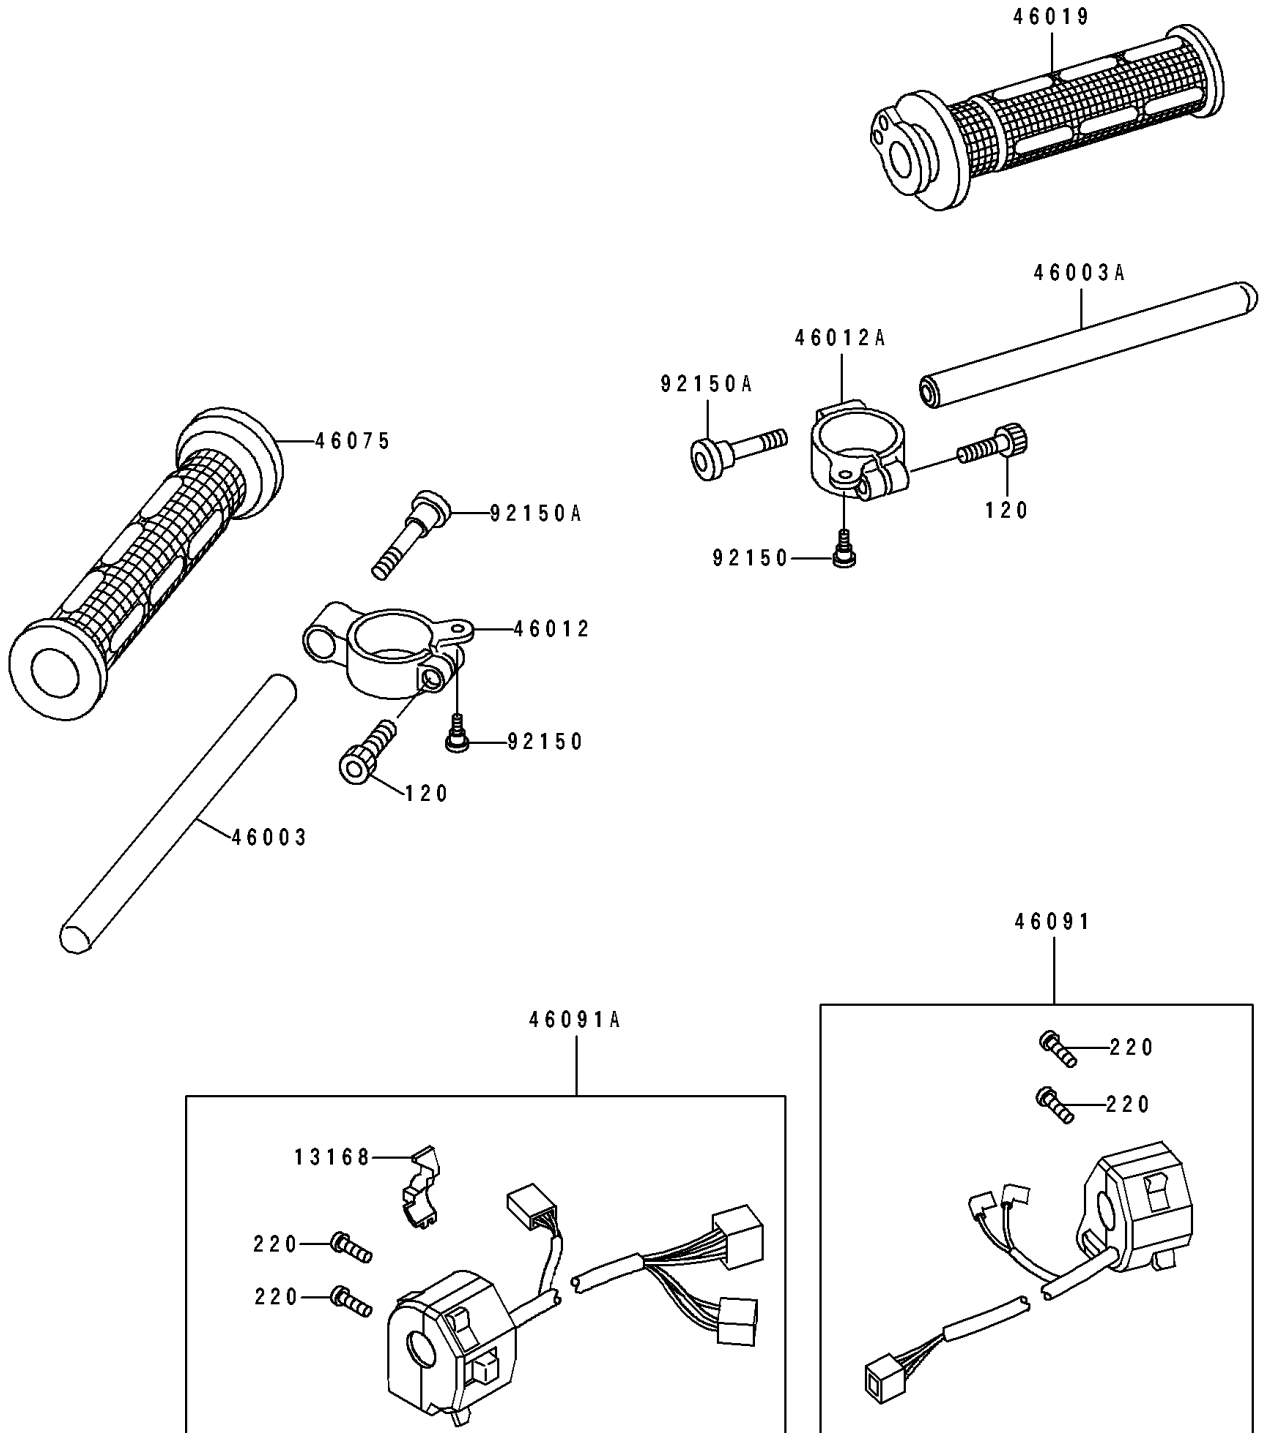

1991 Ninja® ZX™-7R PARTS DIAGRAM

Handlebar

F2310

1991 Ninja® ZX™-7R PARTS LIST

Handlebar

ITEM NAME	PART NUMBER	QUANTITY
LEVER,CHOKE (Ref # 13168)	13168-1374	1
HANDLE,LH (Ref # 46003)	46003-1340	1
HANDLE,RH (Ref # 46003A)	46003-1341	1
HOLDER-HANDLE,LH (Ref # 46012)	46012-1236	1
HOLDER-HANDLE,RH (Ref # 46012A)	46012-1237	1
GRIP-ASSY,THROTTLE (Ref # 46019)	46019-1072	1
GRIP,LH (Ref # 46075)	46075-1088	1
HOUSING-ASSY-CONTROL,RH (Ref # 46091)	46091-1439	1
HOUSING-ASSY-CONTROL,LH (Ref # 46091A)	46091-1574	1
BOLT,6MM (Ref # 92150)	92150-1090	2
BOLT,SOCKET,10X37 (Ref # 92150A)	92150-1469	2
BOLT-SOCKET,8X30 (Ref # 120)	120P0830	2
SCREW-PAN-CROS (Ref # 220)	220C0520	4