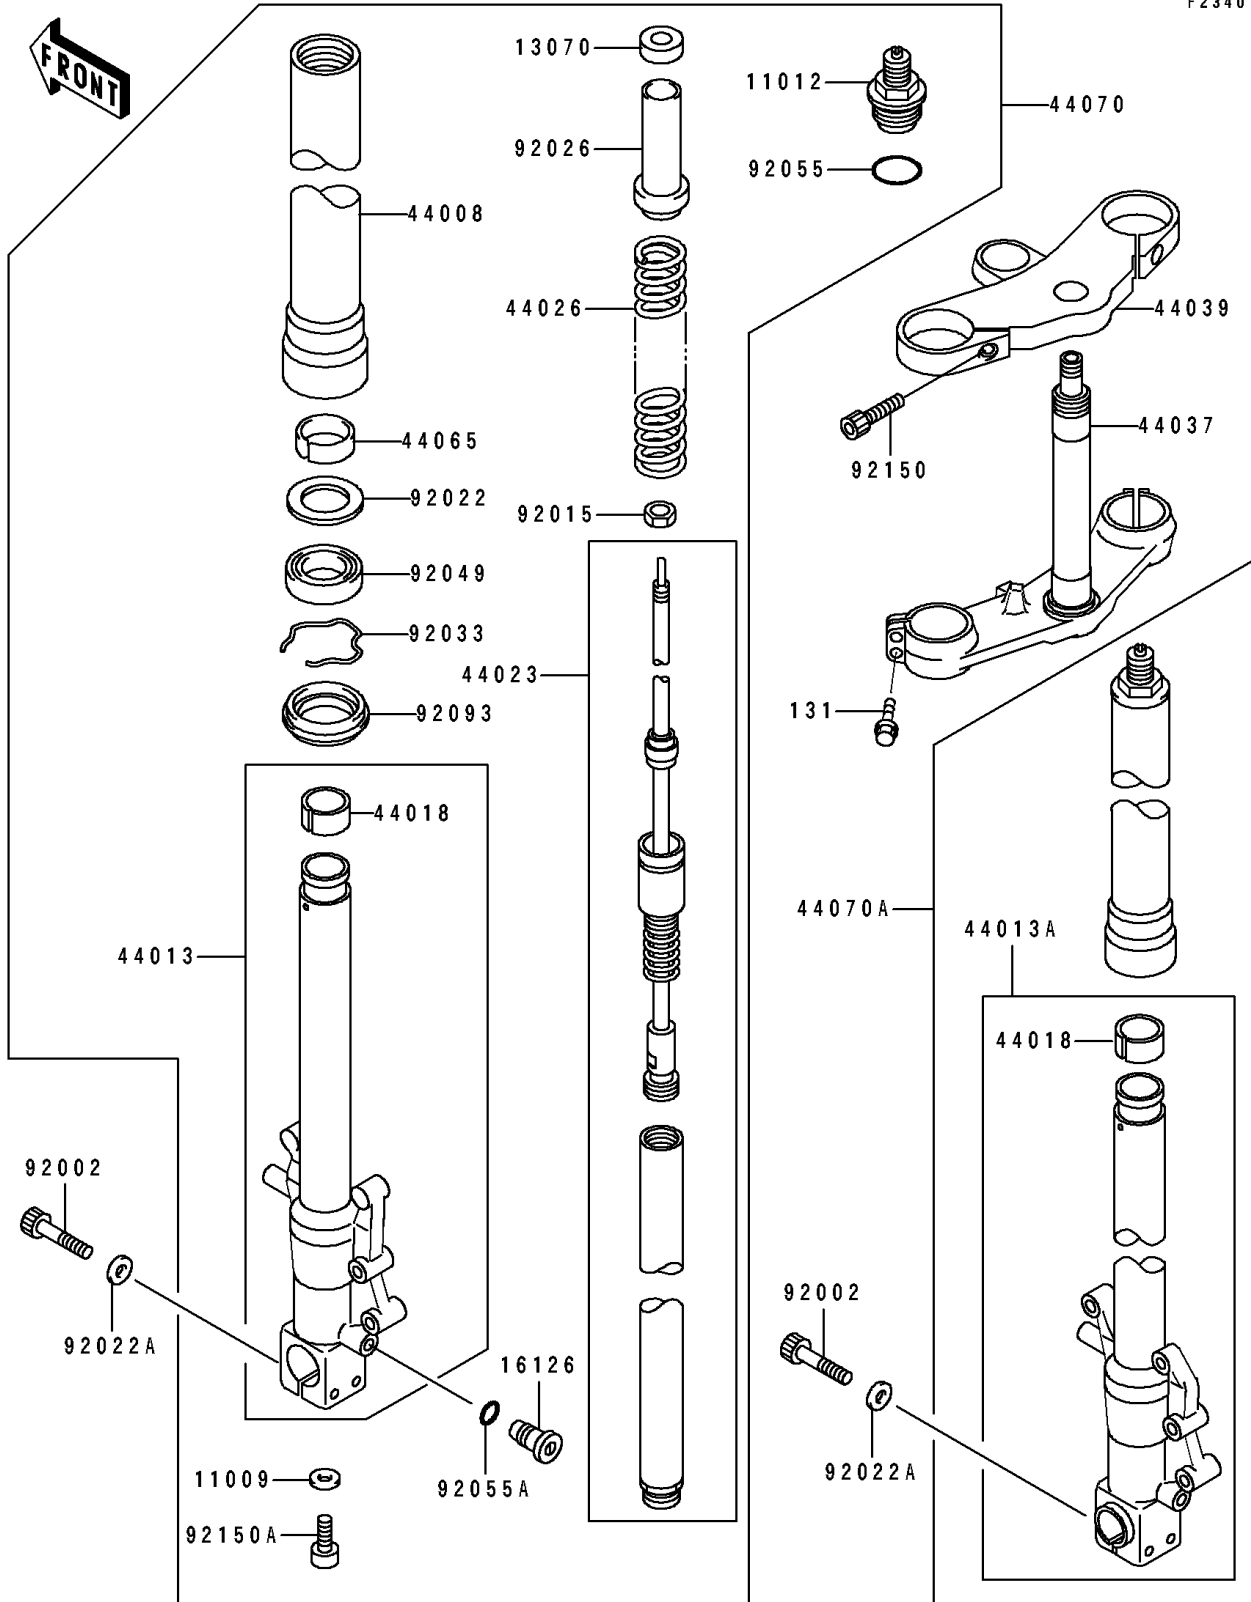

1992 Ninja® ZX™ -7R PARTS DIAGRAM

Front Fork

F2340

1992 Ninja® ZX™-7R PARTS LIST

Front Fork

ITEM NAME	PART NUMBER	QUANTITY
GASKET,FORK CYLINDER BOLT (Ref # 11009)	11009-1127	2
CAP,FORK TOP (Ref # 11012)	11012-1791	2
GUIDE,FORK (Ref # 13070)	13070-1236	2
VALVE,FORK (Ref # 16126)	16126-1261	2
PIPE-FORK OUTER,BROWN (Ref # 44008)	44008-1017-JS	2
PIPE-FORK INNER,LH,SILVER (Ref # 44013)	44013-1356-KF	1
PIPE-FORK INNER,RH,SILVER (Ref # 44013A)	44013-1357-KF	1
PISTON-FORK (Ref # 44018)	44018-1054	2
CYLINDER-COMP-FORK (Ref # 44023)	44023-1079	2
SPRING-FRONT FORK (Ref # 44026)	44026-1500	2
HOLDER-FORK UNDER (Ref # 44037)	44037-1295	1
HOLDER-FORK UPPER (Ref # 44039)	44039-1222	1
BUSHING-FRONT FORK,FORK OUTER (Ref # 44065)	44065-1096	2
DAMPER-ASSY,FORK,LH,SILVER (Ref # 44070)	44070-1130-KF	1
DAMPER-ASSY,FORK,RH,SILVER (Ref # 44070A)	44070-1131-KF	1
BOLT,SOCKET,8X45 (Ref # 92002)	92002-1847	4
NUT (Ref # 92015)	92015-1795	2
WASHER,FORK OUTER TUBE (Ref # 92022)	92022-1298	2
WASHER (Ref # 92022A)	92022-1598	4
SPACER,FORK (Ref # 92026)	92026-1410	2
RING-SNAP (Ref # 92033)	92033-1036	2
SEAL-OIL,FORK OUTER TUBE (Ref # 92049)	92049-1347	2
RING-O (Ref # 92055)	92055-1115	2
RING-O,ANTI-DIVE UNIT (Ref # 92055A)	92055-1201	2
SEAL,FORK OUTER TUBE (Ref # 92093)	92093-1306	2
BOLT,SOCKET,8X25 (Ref # 92150)	92150-1172	2
BOLT,12X22 (Ref # 92150A)	92150-1398	2
BOLT-FLANGED,8X40 (Ref # 131)	131G0840	4