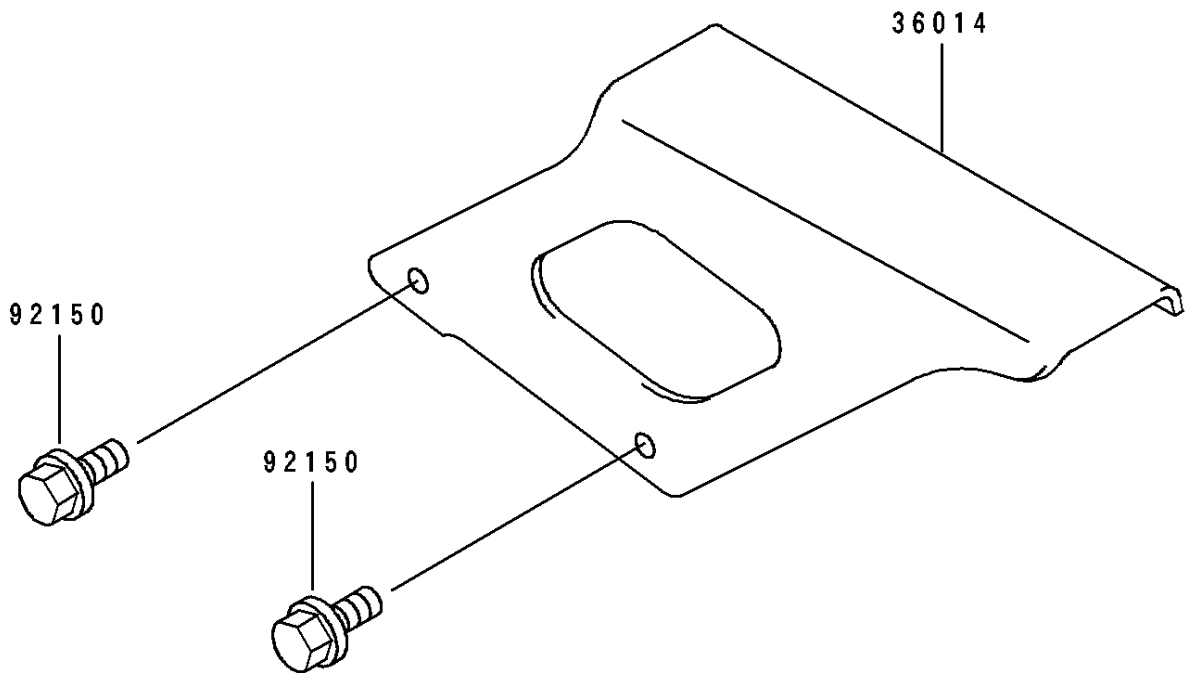

1991 Ninja® ZX™-7R PARTS DIAGRAM

Chain Case

F2650

1991 Ninja® ZX™-7R PARTS LIST

Chain Case

ITEM NAME	PART NUMBER	QUANTITY
CASE-CHAIN (Ref # 36014)	36014-1176	1
BOLT,FLANGED,6X12 (Ref # 92150)	92150-1235	2