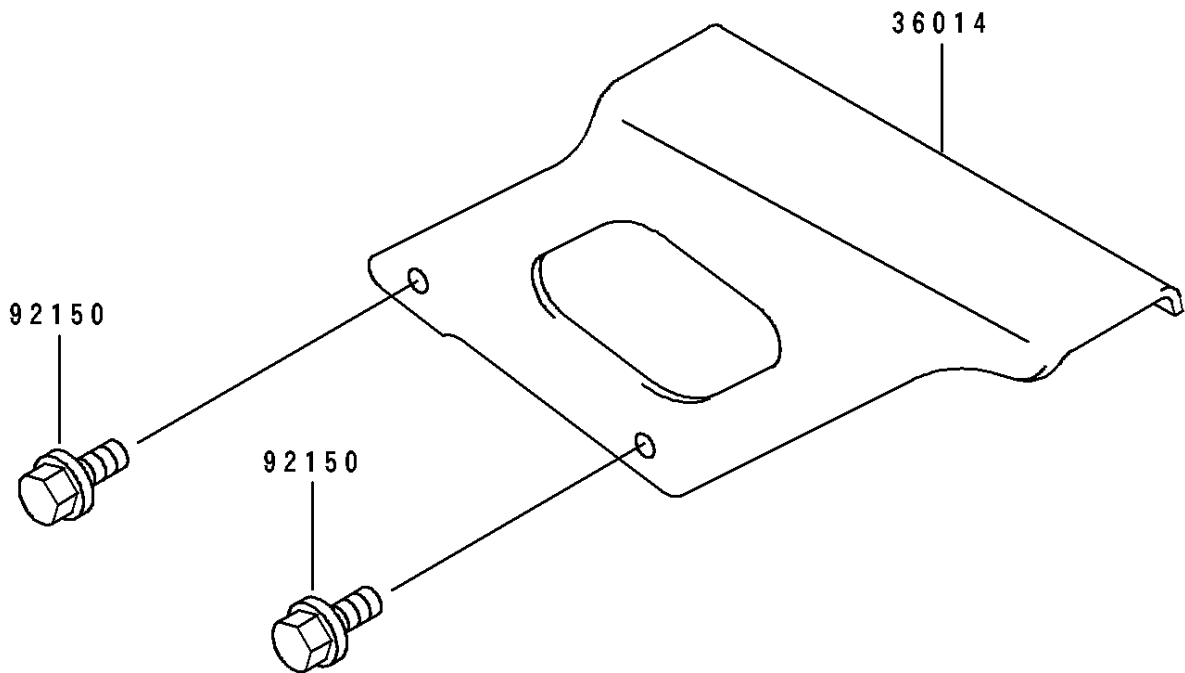

1992 Ninja® ZX™-7R PARTS DIAGRAM

Chain Case

F2650

1992 Ninja® ZX™ -7R PARTS LIST

Chain Case

ITEM NAME	PART NUMBER	QUANTITY
CASE-CHAIN (Ref # 36014)	36014-1176	1
BOLT,FLANGED,6X12 (Ref # 92150)	92150-1235	2