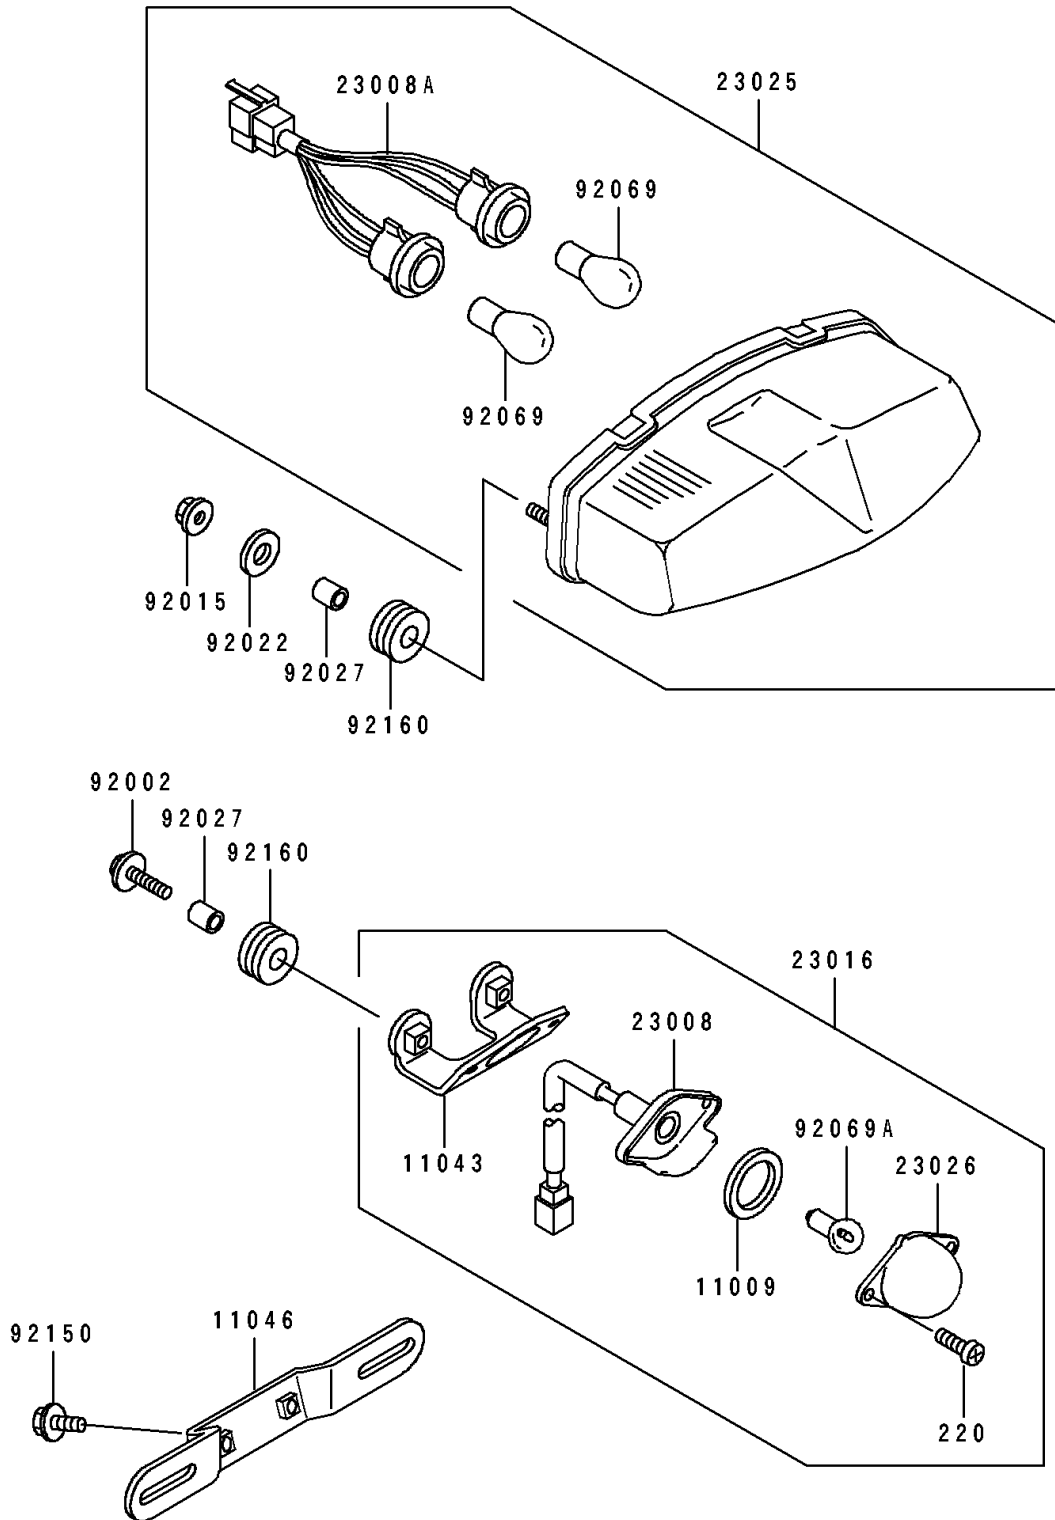

1991 Ninja® ZX™-7R PARTS DIAGRAM

Tail Lamp

F2720

1991 Ninja® ZX™-7R PARTS LIST

Tail Lamp

ITEM NAME	PART NUMBER	QUANTITY
GASKET,LICENSE PLATE LAMP (Ref # 11009)	11009-1372	1
BRACKET,LICENSE PLATE LAMP (Ref # 11043)	11043-1497	1
BRACKET,LICENSE (Ref # 11046)	11046-1504	1
SOCKET-ASSY,LICENSE PLATE LAMP (Ref # 23008)	23008-1221	1
SOCKET-ASSY,TAIL LAMP (Ref # 23008A)	23008-1413	1
LAMP-ASSY,LICENSE PLATE (Ref # 23016)	23016-1053	1
LAMP-TAIL (Ref # 23025)	23025-1219	1
LENS,LAMP (Ref # 23026)	23026-1054	1
BOLT,6X25 (Ref # 92002)	92002-1135	2
NUT,FLANGED,6MM (Ref # 92015)	92015-1367	3
WASHER,6.5X20X1.6 (Ref # 92022)	92022-1557	3
COLLAR,6.8X10X12 (Ref # 92027)	92027-162	5
BULB,12V 27/8W (Ref # 92069)	92069-059	2
BULB,12V 8W (Ref # 92069A)	92069-1012	1
BOLT,6X14 (Ref # 92150)	92150-1133	2
DAMPER (Ref # 92160)	92160-1162	5
SCREW-PAN-CROS (Ref # 220)	220B0410	2