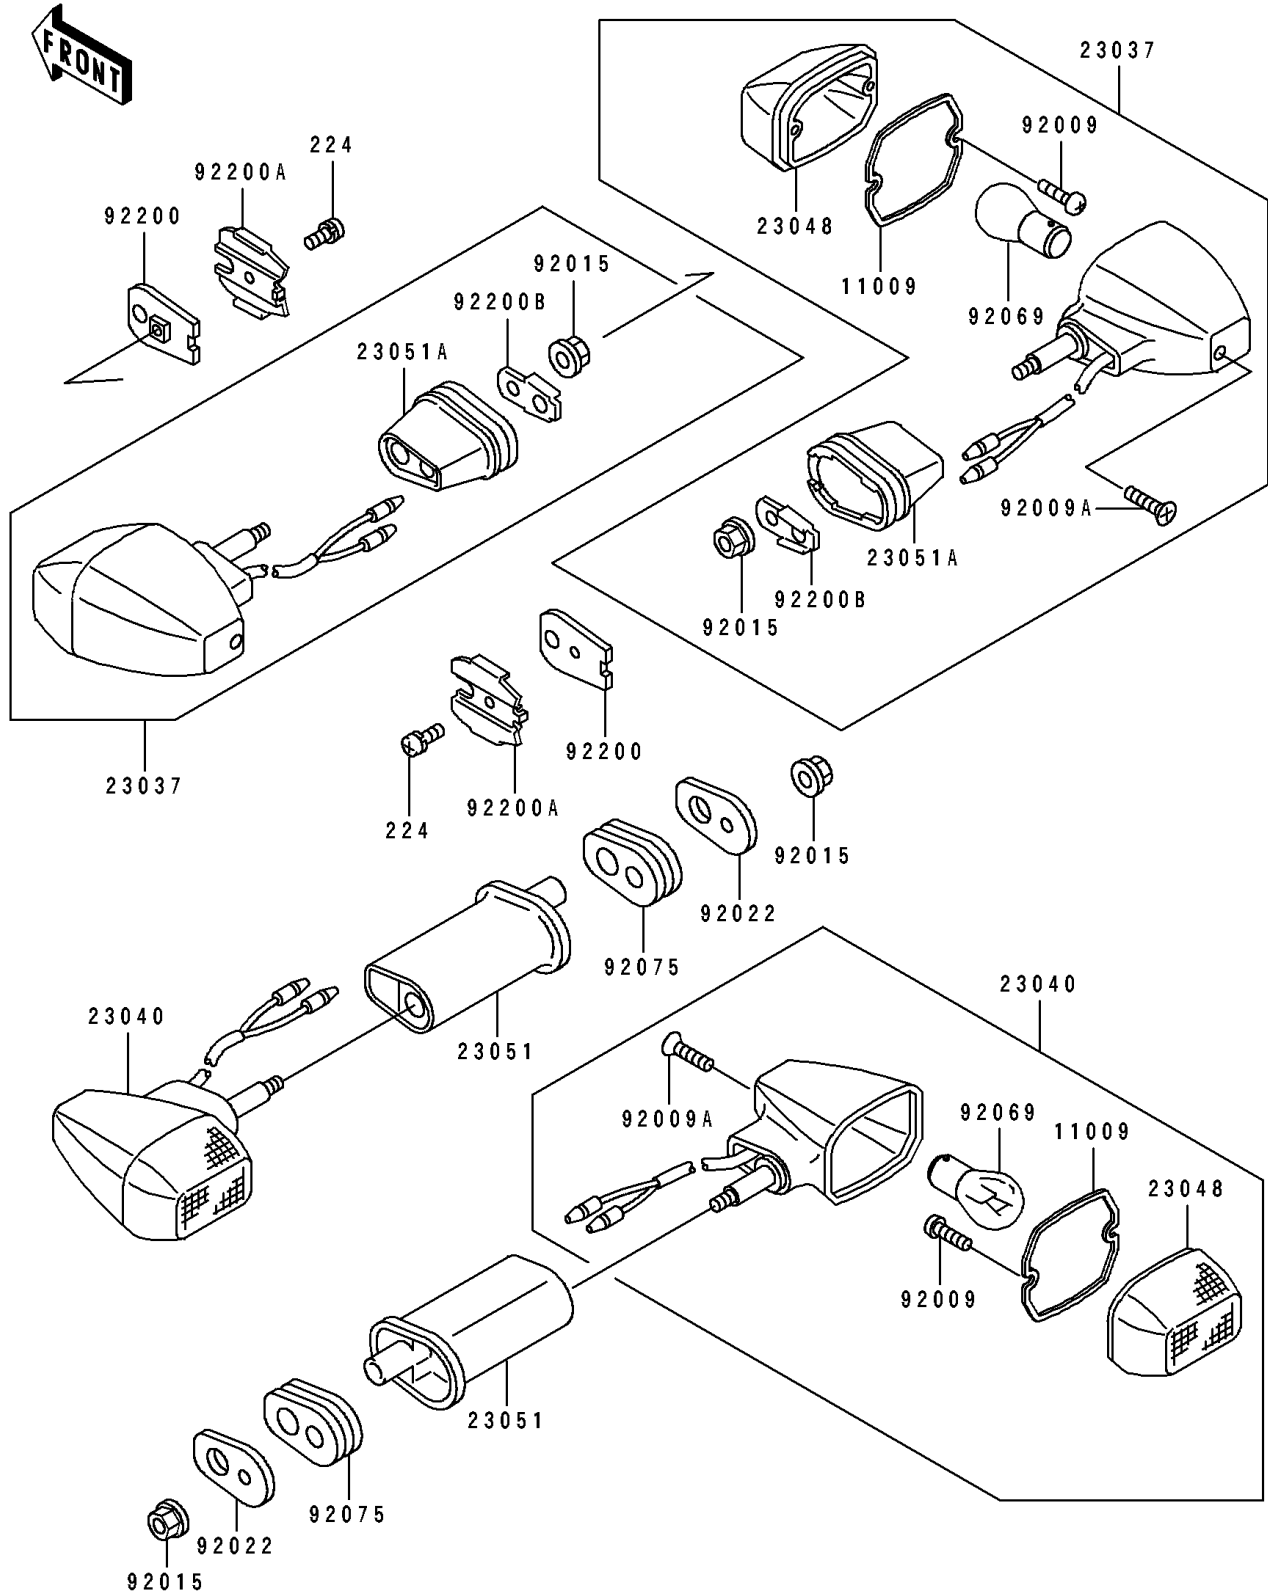

# 1992 Ninja® ZX™-7R PARTS DIAGRAM

Turn Signal

F2730

## 1992 Ninja® ZX™-7R PARTS LIST

### Turn Signal

ITEM NAME	PART NUMBER	QUANTITY
GASKET,SIGNAL LAMP (Ref # 11009)	11009-1402	4
LAMP-ASSY-SIGNAL,FR (Ref # 23037)	23037-1257	2
LAMP-SIGNAL,RR (Ref # 23040)	23040-1195	2
LENS-SIGNAL LAMP (Ref # 23048)	23048-1054	4
BRACKET-SIGNAL LAMP (Ref # 23051)	23051-1164	2
BRACKET-SIGNAL LAMP,FR (Ref # 23051A)	23051-1207	2
SCREW,TAPPING,3X16 (Ref # 92009)	92009-1115	8
SCREW,TAPPING,4X20 (Ref # 92009A)	92009-1304	4
NUT,FLANGED,6MM (Ref # 92015)	92015-1367	4
WASHER,SIGNAL LAMP (Ref # 92022)	92022-1672	2
BULB,12V 32CP(23W) (Ref # 92069)	92069-055	4
DAMPER,SIGNAL LAMP (Ref # 92075)	92075-1698	2
WASHER,SIGNAL LAMP (Ref # 92200)	92200-1015	2
WASHER,SIGNAL LAMP (Ref # 92200A)	92200-1016	2
WASHER (Ref # 92200B)	92200-1021	2
SCREW-PAN-WP-CROS,4X8 (Ref # 224)	224C0408	2