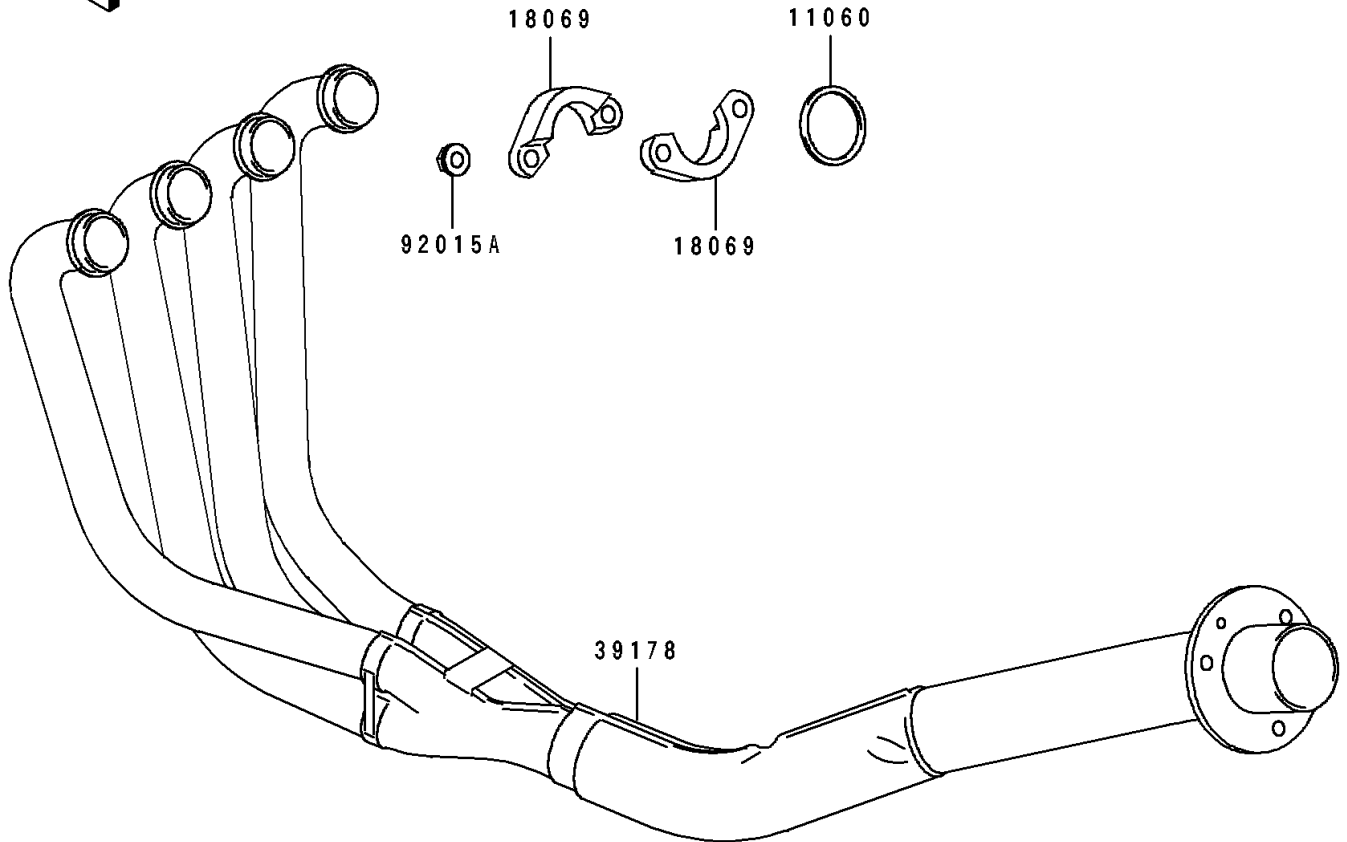

1993 Ninja® ZX™ -7 PARTS DIAGRAM

Muffler(s)

E1140

1993 Ninja® ZX™ -7 PARTS LIST

Muffler(s)

ITEM NAME	PART NUMBER	QUANTITY
GASKET,EXHAUST PIPE HOLDER (Ref # 11060)	11060-1103	4
GASKET,MUFFLER CONNECTING (Ref # 11060A)	11060-1213	1
HOLDER-EXHAUST PIPE (Ref # 18069)	18069-1072	8
BODY-COMP-MUFFLER (Ref # 18090)	18090-1223	1
BODY-COMP-MUFFLER (Ref # 18090A)	18090-1225	1
BODY END-MUFFLER (Ref # 18110)	18110-1056	1
MANIFOLD-COMP-EXHAUST (Ref # 39178)	39178-1215	1
BOLT,FLANGED,8X35 (Ref # 92001)	92001-1910	1
NUT,8MM (Ref # 92015)	92015-1143	1
NUT,LOCK,8MM (Ref # 92015A)	92015-1380	11
WASHER,8.5X19X1.2 (Ref # 92022)	92022-3730	1
COLLAR,FLANGED,8.8X10.6 (Ref # 92027)	92027-1653	2
DAMPER (Ref # 92160)	92160-1116	1
BOLT-SOCKET,6X10 (Ref # 120)	120P0610	2