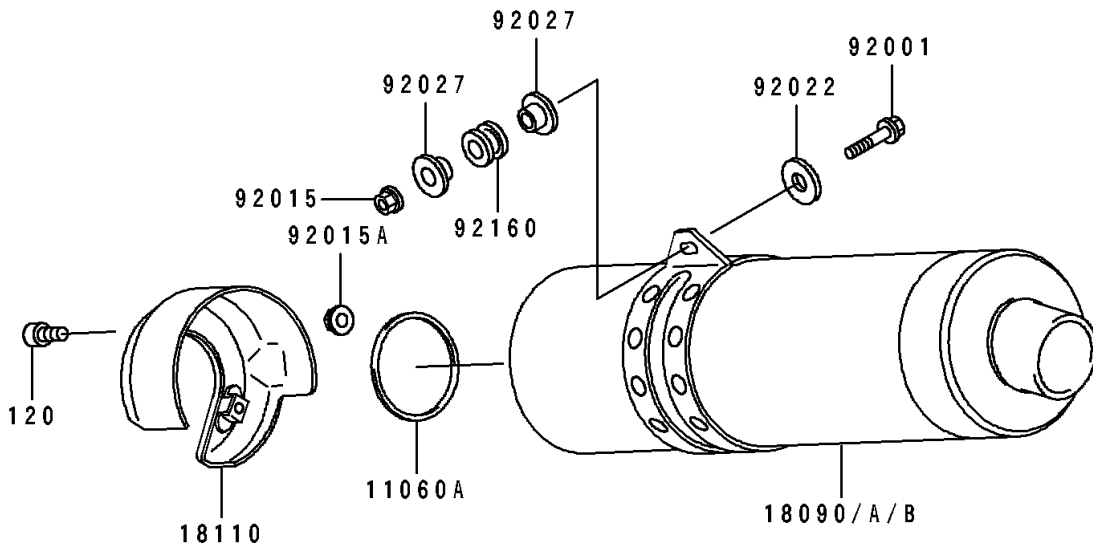

1993 Ninja® ZX™ -7 PARTS DIAGRAM

Muffler(s)

E1140

1993 Ninja® ZX™ -7 PARTS LIST

Muffler(s)

ITEM NAME	PART NUMBER	QUANTITY
GASKET,EXHAUST PIPE HOLDER (Ref # 11060)	11060-1103	4
GASKET,MUFFLER CONNECTING (Ref # 11060A)	11060-1213	1
HOLDER-EXHAUST PIPE (Ref # 18069)	18069-1072	8
BODY-COMP-MUFFLER (Ref # 18090)	18090-1223	1
BODY-COMP-MUFFLER (Ref # 18090A)	18090-1225	1
BODY END-MUFFLER (Ref # 18110)	18110-1056	1
MANIFOLD-COMP-EXHAUST (Ref # 39178)	39178-1215	1
BOLT,FLANGED,8X35 (Ref # 92001)	92001-1910	1
NUT,8MM (Ref # 92015)	92015-1143	1
NUT,LOCK,8MM (Ref # 92015A)	92015-1380	11
WASHER,8.5X19X1.2 (Ref # 92022)	92022-3730	1
COLLAR,FLANGED,8.8X10.6 (Ref # 92027)	92027-1653	2
DAMPER (Ref # 92160)	92160-1116	1
BOLT-SOCKET,6X10 (Ref # 120)	120P0610	2