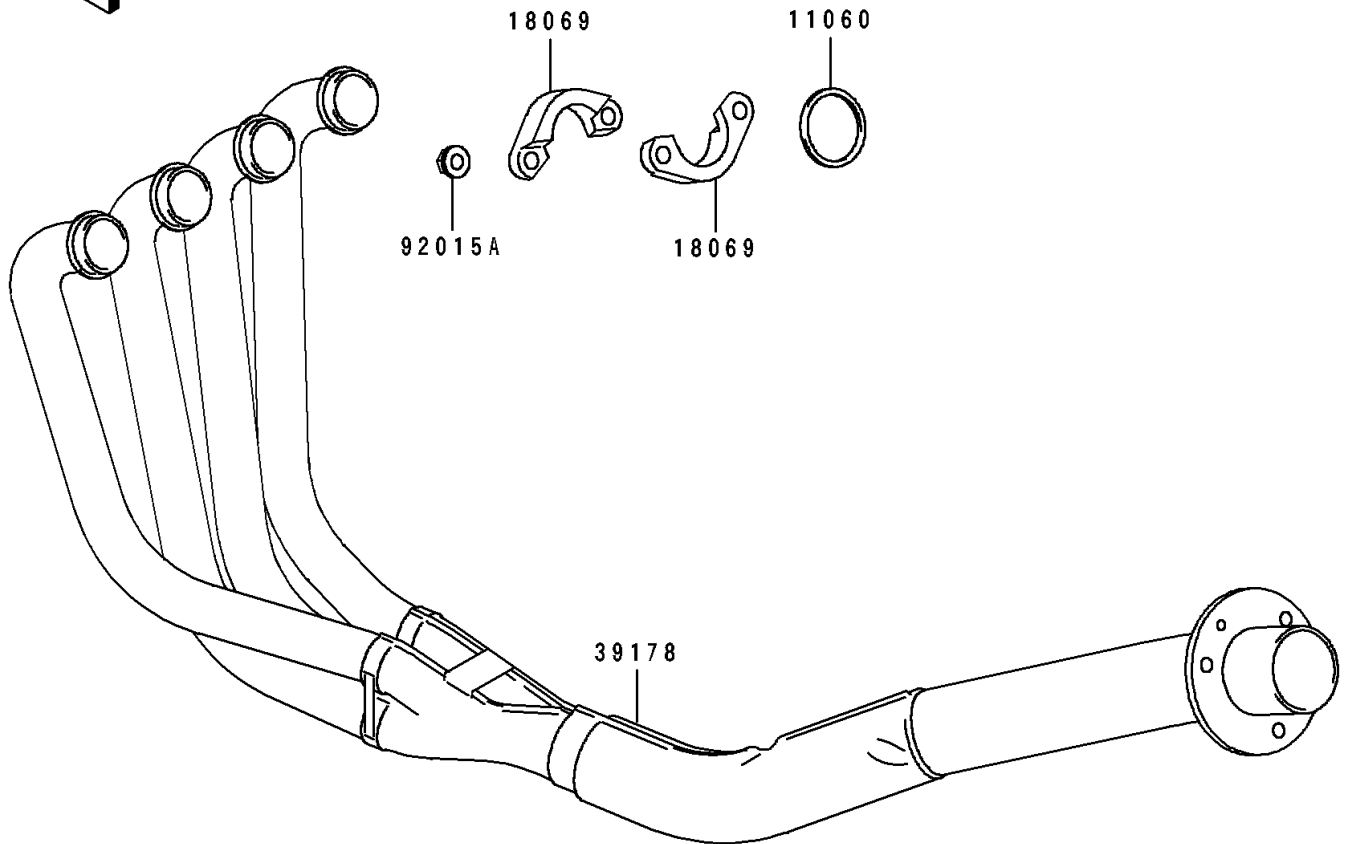

1994 Ninja® ZX™ -7 PARTS DIAGRAM

Muffler(s)

E1140

1994 Ninja® ZX™ -7 PARTS LIST

Muffler(s)

ITEM NAME	PART NUMBER	QUANTITY
GASKET,EXHAUST PIPE HOLDER (Ref # 11060)	11060-1103	4
GASKET,MUFFLER CONNECTING (Ref # 11060A)	11060-1213	1
HOLDER-EXHAUST PIPE (Ref # 18069)	18069-1072	8
BODY-COMP-MUFFLER (Ref # 18090)	18090-1223	1
BODY-COMP-MUFFLER (Ref # 18090B)	18090-1399	1
BODY END-MUFFLER (Ref # 18110)	18110-1056	1
MANIFOLD-COMP-EXHAUST (Ref # 39178)	39178-1215	1
BOLT,FLANGED,8X35 (Ref # 92001)	92001-1910	1
NUT,8MM (Ref # 92015)	92015-1143	1
NUT,LOCK,8MM (Ref # 92015A)	92015-1380	11
WASHER,8.5X19X1.2 (Ref # 92022)	92022-3730	1
COLLAR,FLANGED,8.8X10.6 (Ref # 92027)	92027-1653	2
DAMPER (Ref # 92160)	92160-1116	1
BOLT-SOCKET,6X10 (Ref # 120)	120P0610	2