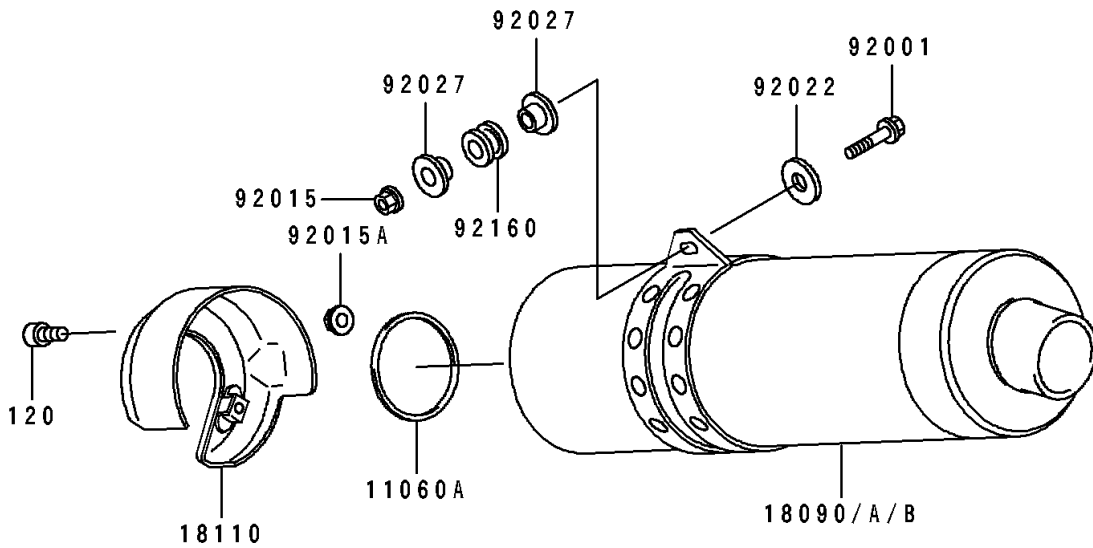

1994 Ninja® ZX™ -7 PARTS DIAGRAM

Muffler(s)

E1140

1994 Ninja® ZX™ -7 PARTS LIST

Muffler(s)

ITEM NAME	PART NUMBER	QUANTITY
GASKET,EXHAUST PIPE HOLDER (Ref # 11060)	11060-1103	4
GASKET,MUFFLER CONNECTING (Ref # 11060A)	11060-1213	1
HOLDER-EXHAUST PIPE (Ref # 18069)	18069-1072	8
BODY-COMP-MUFFLER (Ref # 18090)	18090-1223	1
BODY-COMP-MUFFLER (Ref # 18090B)	18090-1399	1
BODY END-MUFFLER (Ref # 18110)	18110-1056	1
MANIFOLD-COMP-EXHAUST (Ref # 39178)	39178-1215	1
BOLT,FLANGED,8X35 (Ref # 92001)	92001-1910	1
NUT,8MM (Ref # 92015)	92015-1143	1
NUT,LOCK,8MM (Ref # 92015A)	92015-1380	11
WASHER,8.5X19X1.2 (Ref # 92022)	92022-3730	1
COLLAR,FLANGED,8.8X10.6 (Ref # 92027)	92027-1653	2
DAMPER (Ref # 92160)	92160-1116	1
BOLT-SOCKET,6X10 (Ref # 120)	120P0610	2