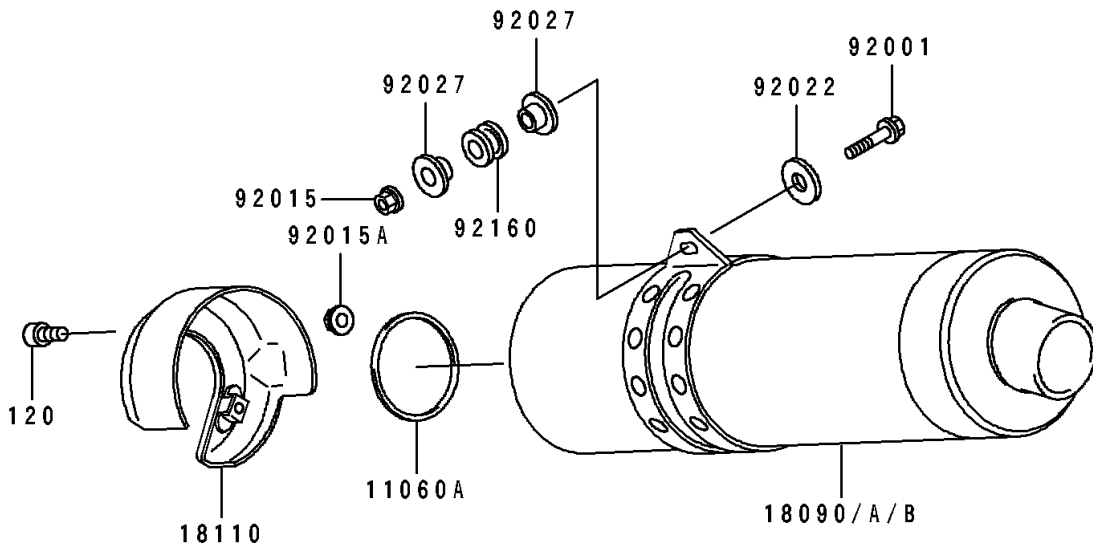

1995 Ninja[®] ZX[™]-7 PARTS DIAGRAM

Muffler(s)

E1140

1995 Ninja® ZX™ -7 PARTS LIST

Muffler(s)

ITEM NAME	PART NUMBER	QUANTITY
GASKET,EXHAUST PIPE HOLDER (Ref # 11060)	11060-1103	4
GASKET,MUFFLER CONNECTING (Ref # 11060A)	11060-1213	1
HOLDER-EXHAUST PIPE (Ref # 18069)	18069-1072	8
BODY-COMP-MUFFLER (Ref # 18090)	18090-1223	1
BODY-COMP-MUFFLER (Ref # 18090B)	18090-1399	1
BODY END-MUFFLER (Ref # 18110)	18110-1056	1
MANIFOLD-COMP-EXHAUST (Ref # 39178)	39178-1215	1
BOLT,FLANGED,8X35 (Ref # 92001)	92001-1910	1
NUT,8MM (Ref # 92015)	92015-1143	1
NUT,LOCK,8MM (Ref # 92015A)	92015-1380	11
WASHER,8.5X19X1.2 (Ref # 92022)	92022-3730	1
COLLAR,FLANGED,8.8X10.6 (Ref # 92027)	92027-1653	2
DAMPER (Ref # 92160)	92160-1116	1
BOLT-SOCKET,6X10 (Ref # 120)	120P0610	2