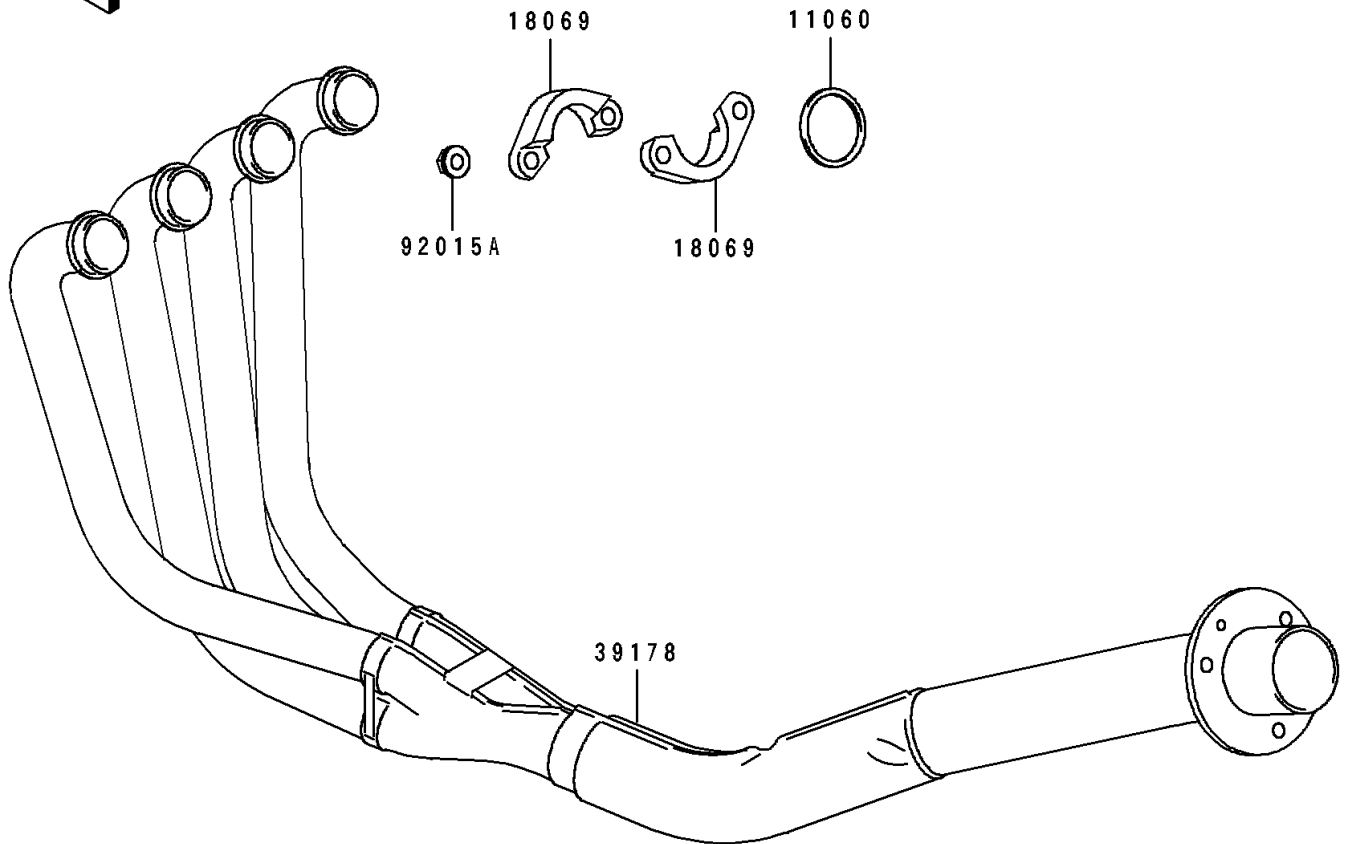

1995 Ninja[®] ZX[™]-7 PARTS DIAGRAM

Muffler(s)

E1140

1995 Ninja® ZX™ -7 PARTS LIST

Muffler(s)

ITEM NAME	PART NUMBER	QUANTITY
GASKET,EXHAUST PIPE HOLDER (Ref # 11060)	11060-1103	4
GASKET,MUFFLER CONNECTING (Ref # 11060A)	11060-1213	1
HOLDER-EXHAUST PIPE (Ref # 18069)	18069-1072	8
BODY-COMP-MUFFLER (Ref # 18090)	18090-1223	1
BODY-COMP-MUFFLER (Ref # 18090B)	18090-1399	1
BODY END-MUFFLER (Ref # 18110)	18110-1056	1
MANIFOLD-COMP-EXHAUST (Ref # 39178)	39178-1215	1
BOLT,FLANGED,8X35 (Ref # 92001)	92001-1910	1
NUT,8MM (Ref # 92015)	92015-1143	1
NUT,LOCK,8MM (Ref # 92015A)	92015-1380	11
WASHER,8.5X19X1.2 (Ref # 92022)	92022-3730	1
COLLAR,FLANGED,8.8X10.6 (Ref # 92027)	92027-1653	2
DAMPER (Ref # 92160)	92160-1116	1
BOLT-SOCKET,6X10 (Ref # 120)	120P0610	2