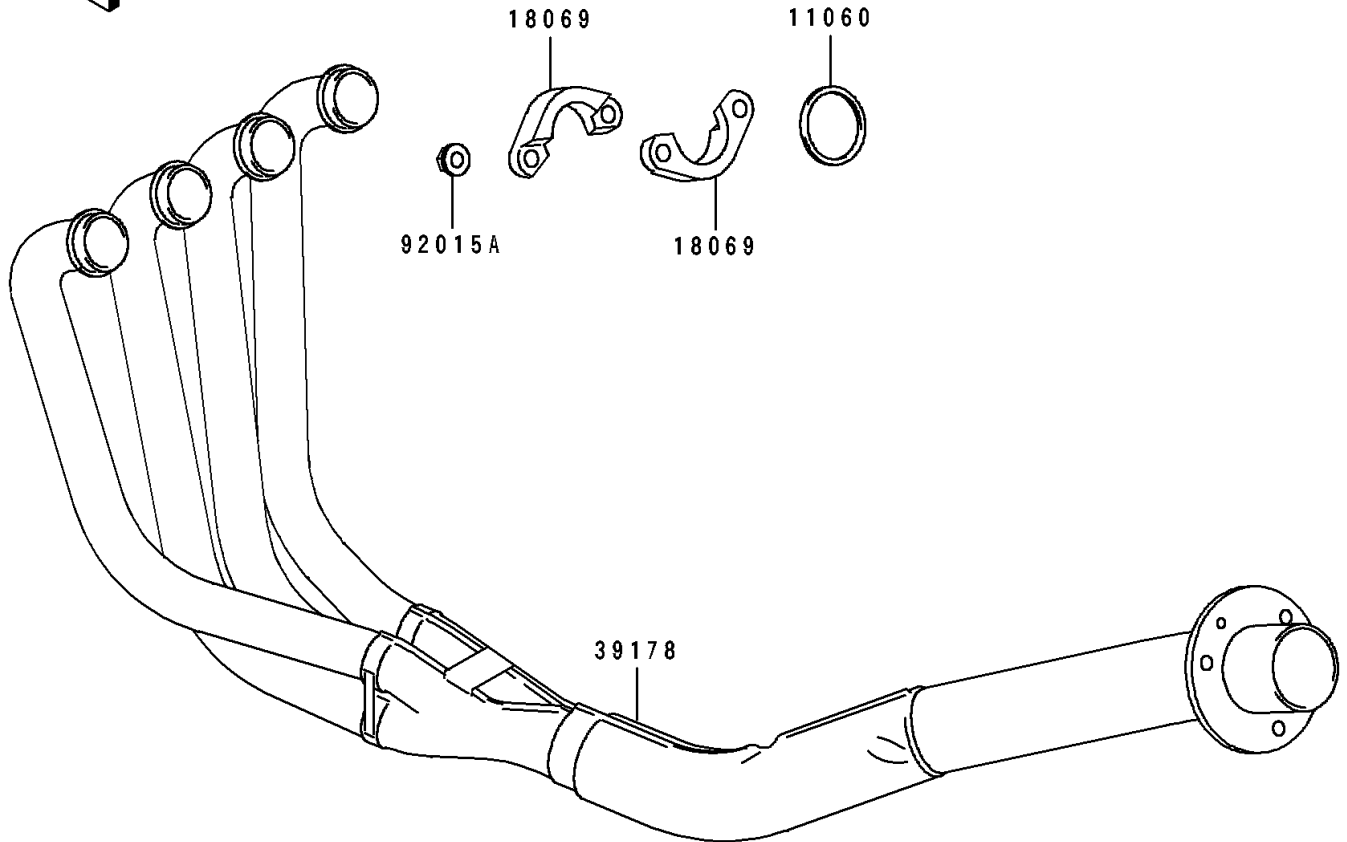

1995 Ninja[®] ZX[™]-7 PARTS DIAGRAM

Muffler(s)

E1140

1995 Ninja® ZX™ -7 PARTS LIST

Muffler(s)

ITEM NAME	PART NUMBER	QUANTITY
GASKET,EXHAUST PIPE HOLDER (Ref # 11060)	11060-1103	4
GASKET,MUFFLER CONNECTING (Ref # 11060A)	11060-1213	1
HOLDER-EXHAUST PIPE (Ref # 18069)	18069-1072	8
BODY-COMP-MUFFLER (Ref # 18090)	18090-1223	1
BODY-COMP-MUFFLER (Ref # 18090B)	18090-1399	1
BODY END-MUFFLER (Ref # 18110)	18110-1056	1
MANIFOLD-COMP-EXHAUST (Ref # 39178)	39178-1215	1
BOLT,FLANGED,8X35 (Ref # 92001)	92001-1910	1
NUT,8MM (Ref # 92015)	92015-1143	1
NUT,LOCK,8MM (Ref # 92015A)	92015-1380	11
WASHER,8.5X19X1.2 (Ref # 92022)	92022-3730	1
COLLAR,FLANGED,8.8X10.6 (Ref # 92027)	92027-1653	2
DAMPER (Ref # 92160)	92160-1116	1
BOLT-SOCKET,6X10 (Ref # 120)	120P0610	2