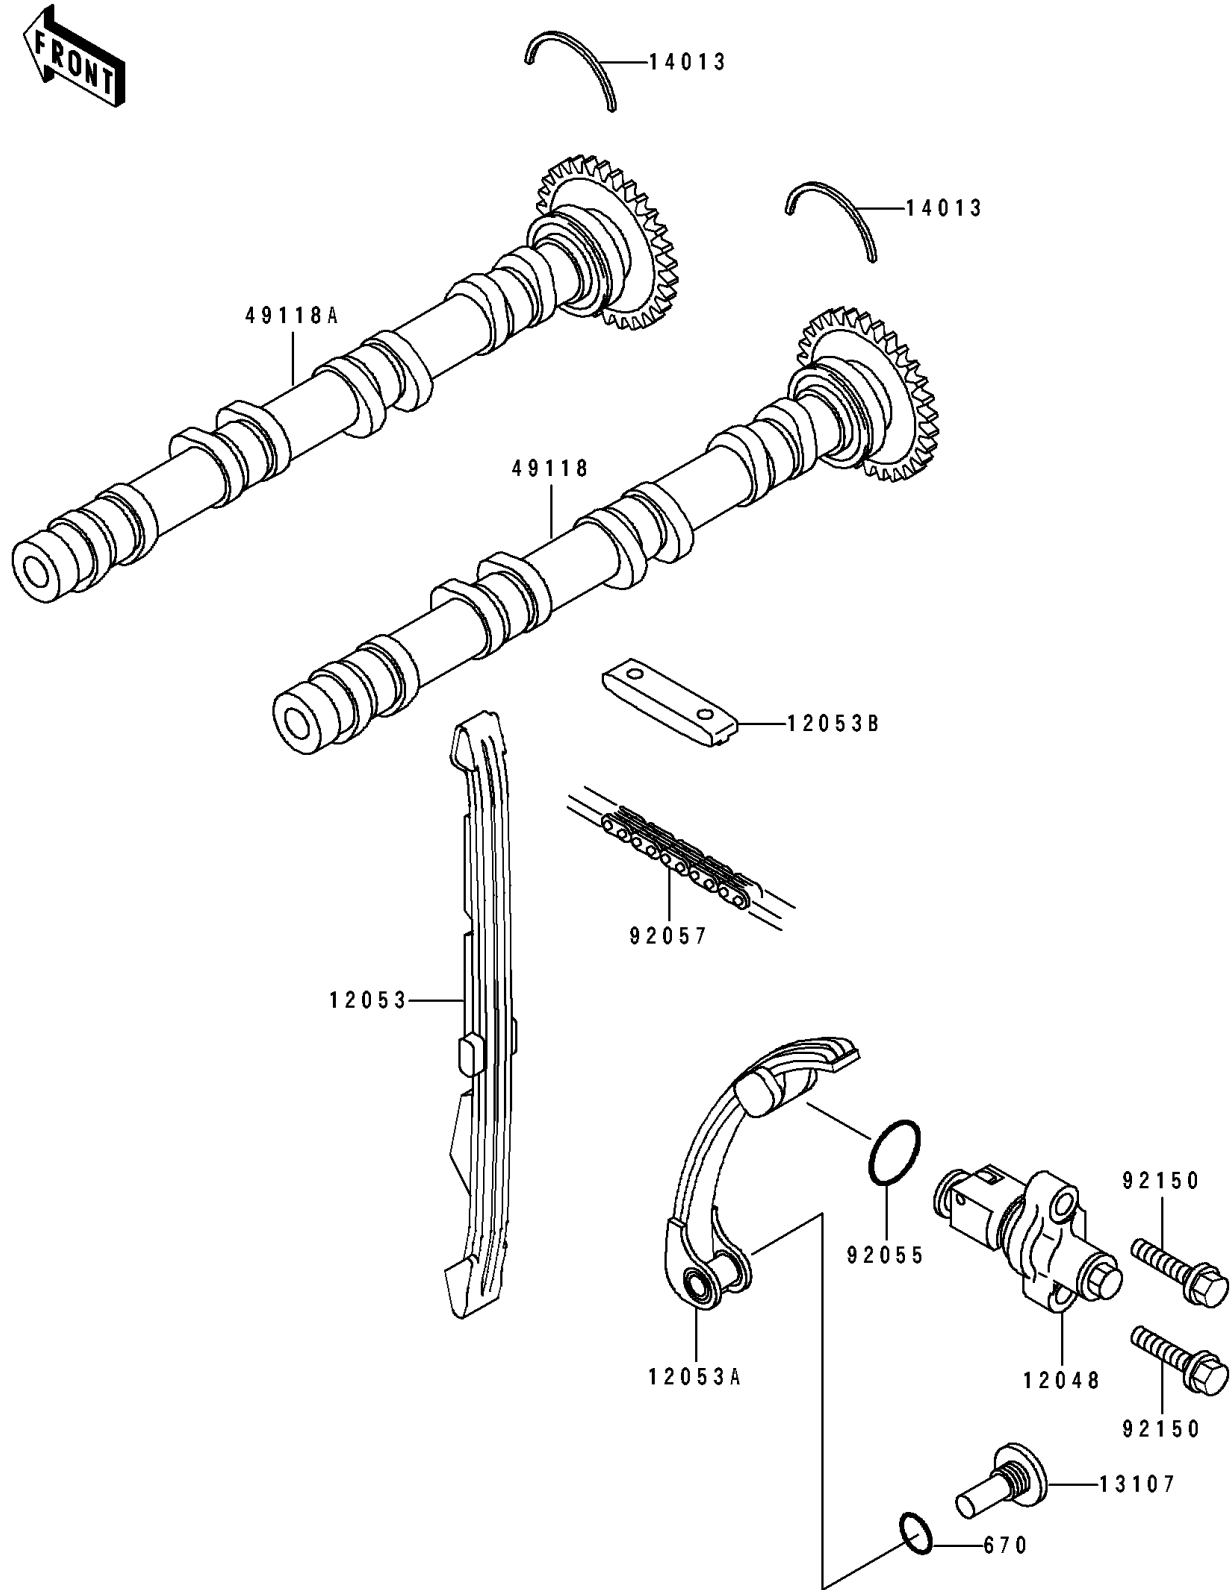

1993 Ninja[®] ZX[™]-7 PARTS DIAGRAM

Camshaft(s)/Tensioner

E1230

1993 Ninja® ZX™-7 PARTS LIST

Camshaft(s)/Tensioner

ITEM NAME	PART NUMBER	QUANTITY
TENSIONER-ASSY (Ref # 12048)	12048-1120	1
GUIDE-CHAIN (Ref # 12053)	12053-1282	1
GUIDE-CHAIN (Ref # 12053A)	12053-1283	1
GUIDE-CHAIN (Ref # 12053B)	12053-1286	1
SHAFT (Ref # 13107)	13107-1280	1
RING-POSITION,CAMSHAFT (Ref # 14013)	14013-1057	2
CAMSHAFT-COMP,INTAKE (Ref # 49118)	49118-1107	1
CAMSHAFT-COMP,EXHAUST (Ref # 49118A)	49118-1108	1
RING-O (Ref # 92055)	92055-086	1
CHAIN,CAMSHAFT,BF05MA (Ref # 92057)	92057-1323	1
BOLT,6X25 (Ref # 92150)	92150-1773	2
O RING,14MM (Ref # 670)	670D2014	1