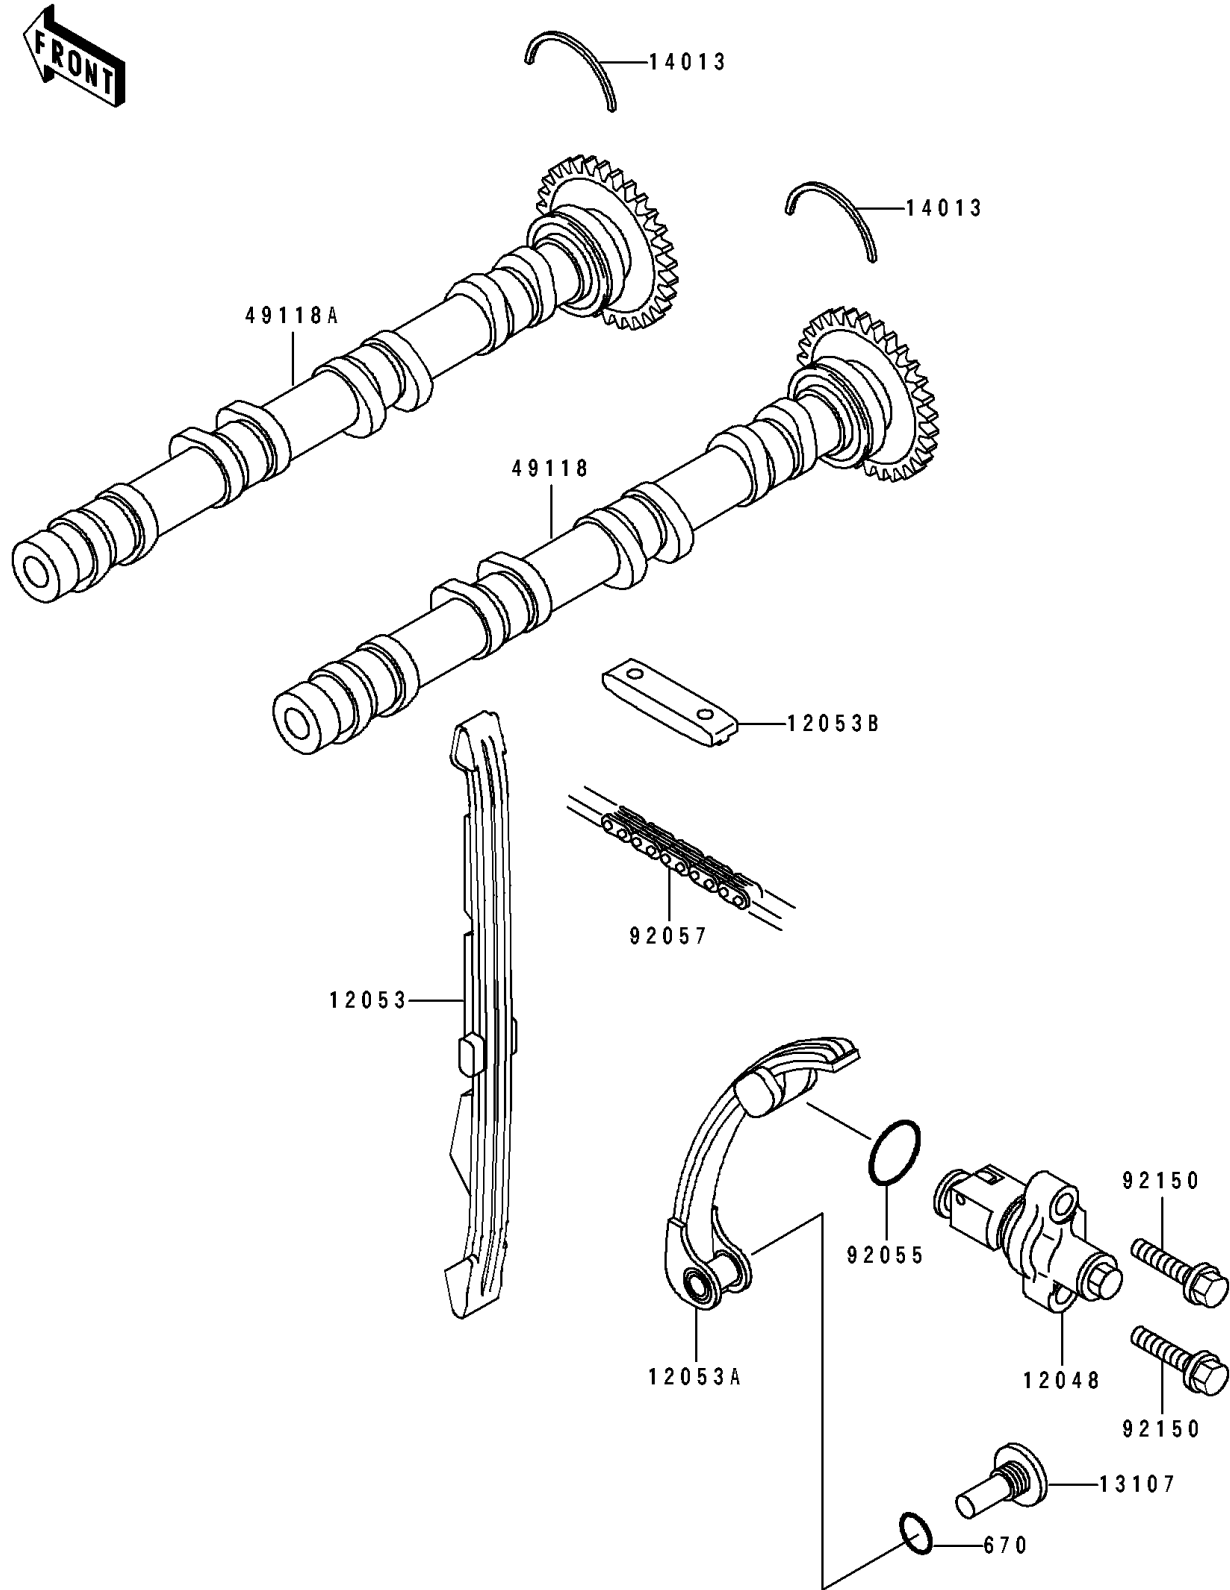

# 1994 Ninja® ZX™ -7 PARTS DIAGRAM

Camshaft(s)/Tensioner

E1230

## 1994 Ninja® ZX™-7 PARTS LIST

Camshaft(s)/Tensioner

ITEM NAME	PART NUMBER	QUANTITY
TENSIONER-ASSY (Ref # 12048)	12048-1120	1
GUIDE-CHAIN (Ref # 12053)	12053-1282	1
GUIDE-CHAIN (Ref # 12053A)	12053-1283	1
GUIDE-CHAIN (Ref # 12053B)	12053-1286	1
SHAFT (Ref # 13107)	13107-1280	1
RING-POSITION,CAMSHAFT (Ref # 14013)	14013-1057	2
CAMSHAFT-COMP,INTAKE (Ref # 49118)	49118-1107	1
CAMSHAFT-COMP,EXHAUST (Ref # 49118A)	49118-1108	1
RING-O (Ref # 92055)	92055-086	1
CHAIN,CAMSHAFT,BF05MA (Ref # 92057)	92057-1323	1
BOLT,6X25 (Ref # 92150)	92150-1773	2
O RING,14MM (Ref # 670)	670D2014	1