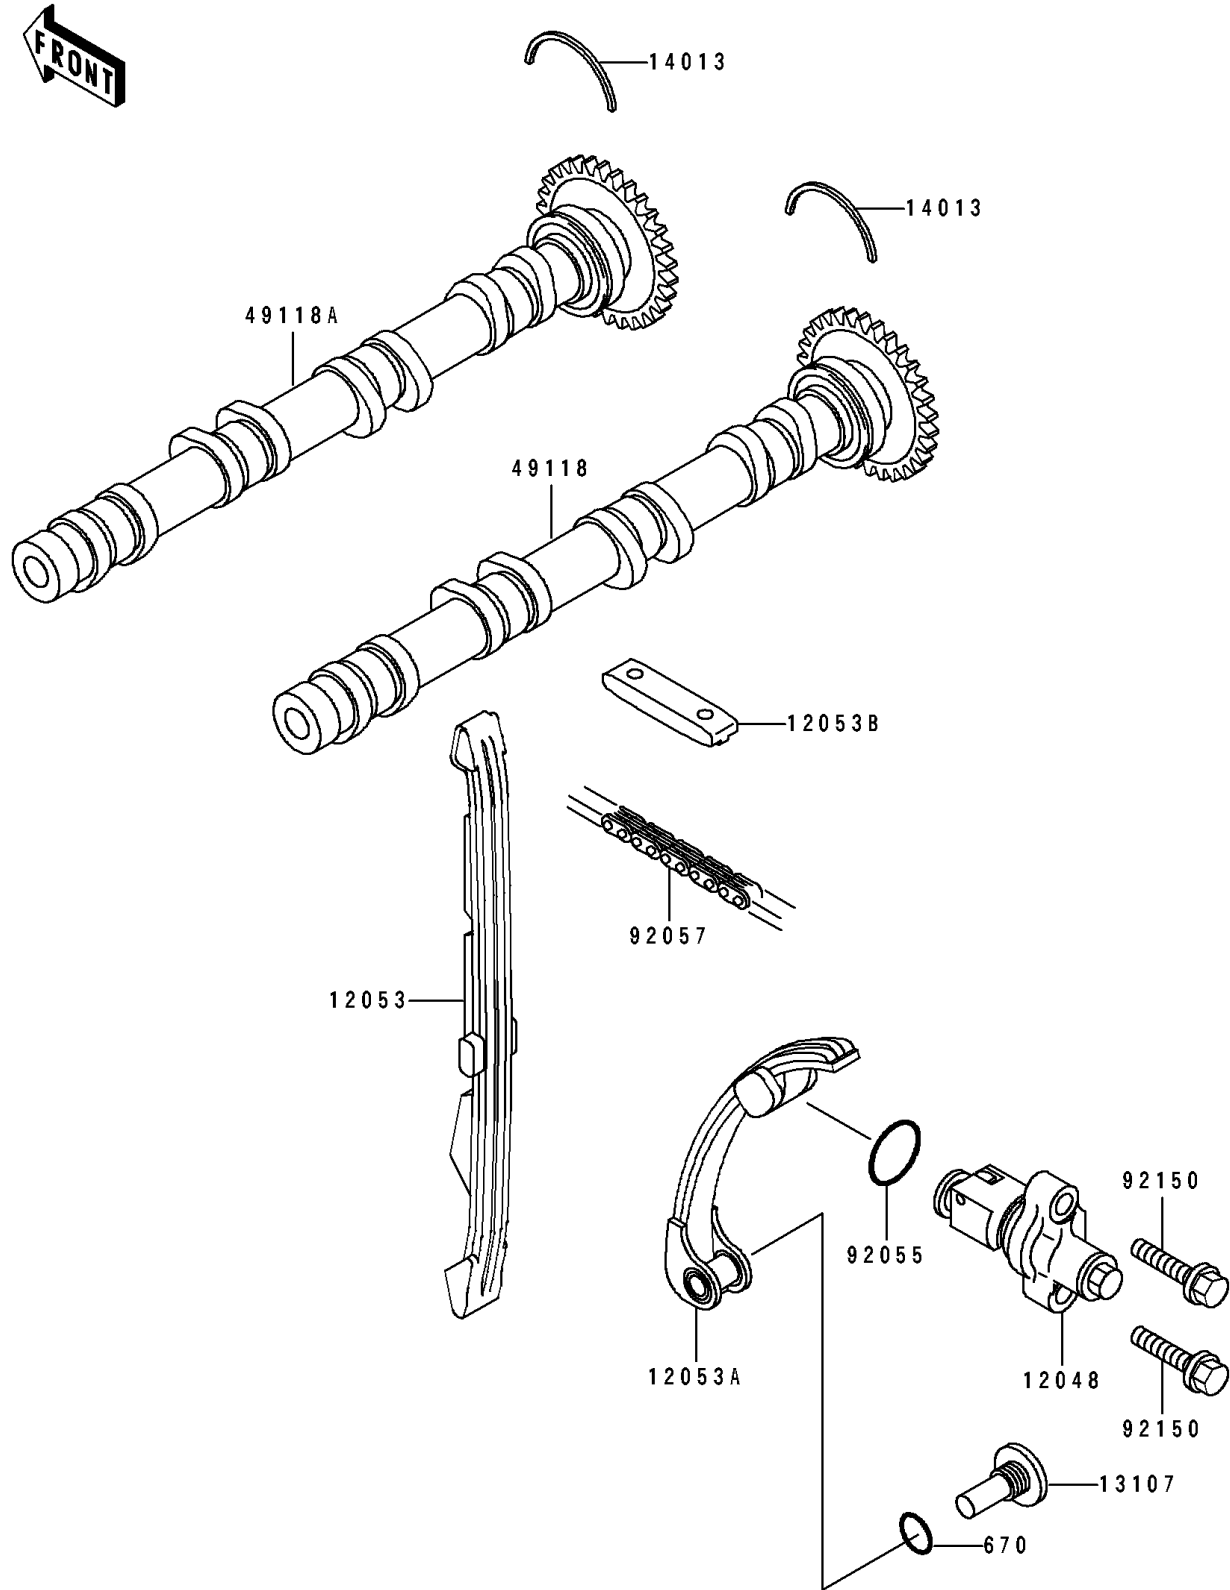

# 1995 Ninja® ZX™ -7 PARTS DIAGRAM

Camshaft(s)/Tensioner

E1230

## 1995 Ninja® ZX™-7 PARTS LIST

Camshaft(s)/Tensioner

ITEM NAME	PART NUMBER	QUANTITY
TENSIONER-ASSY (Ref # 12048)	12048-1120	1
GUIDE-CHAIN (Ref # 12053)	12053-1282	1
GUIDE-CHAIN (Ref # 12053A)	12053-1283	1
GUIDE-CHAIN (Ref # 12053B)	12053-1286	1
SHAFT (Ref # 13107)	13107-1280	1
RING-POSITION,CAMSHAFT (Ref # 14013)	14013-1057	2
CAMSHAFT-COMP,INTAKE (Ref # 49118)	49118-1107	1
CAMSHAFT-COMP,EXHAUST (Ref # 49118A)	49118-1108	1
RING-O (Ref # 92055)	92055-086	1
CHAIN,CAMSHAFT,BF05MA (Ref # 92057)	92057-1323	1
BOLT,6X25 (Ref # 92150)	92150-1773	2
O RING,14MM (Ref # 670)	670D2014	1