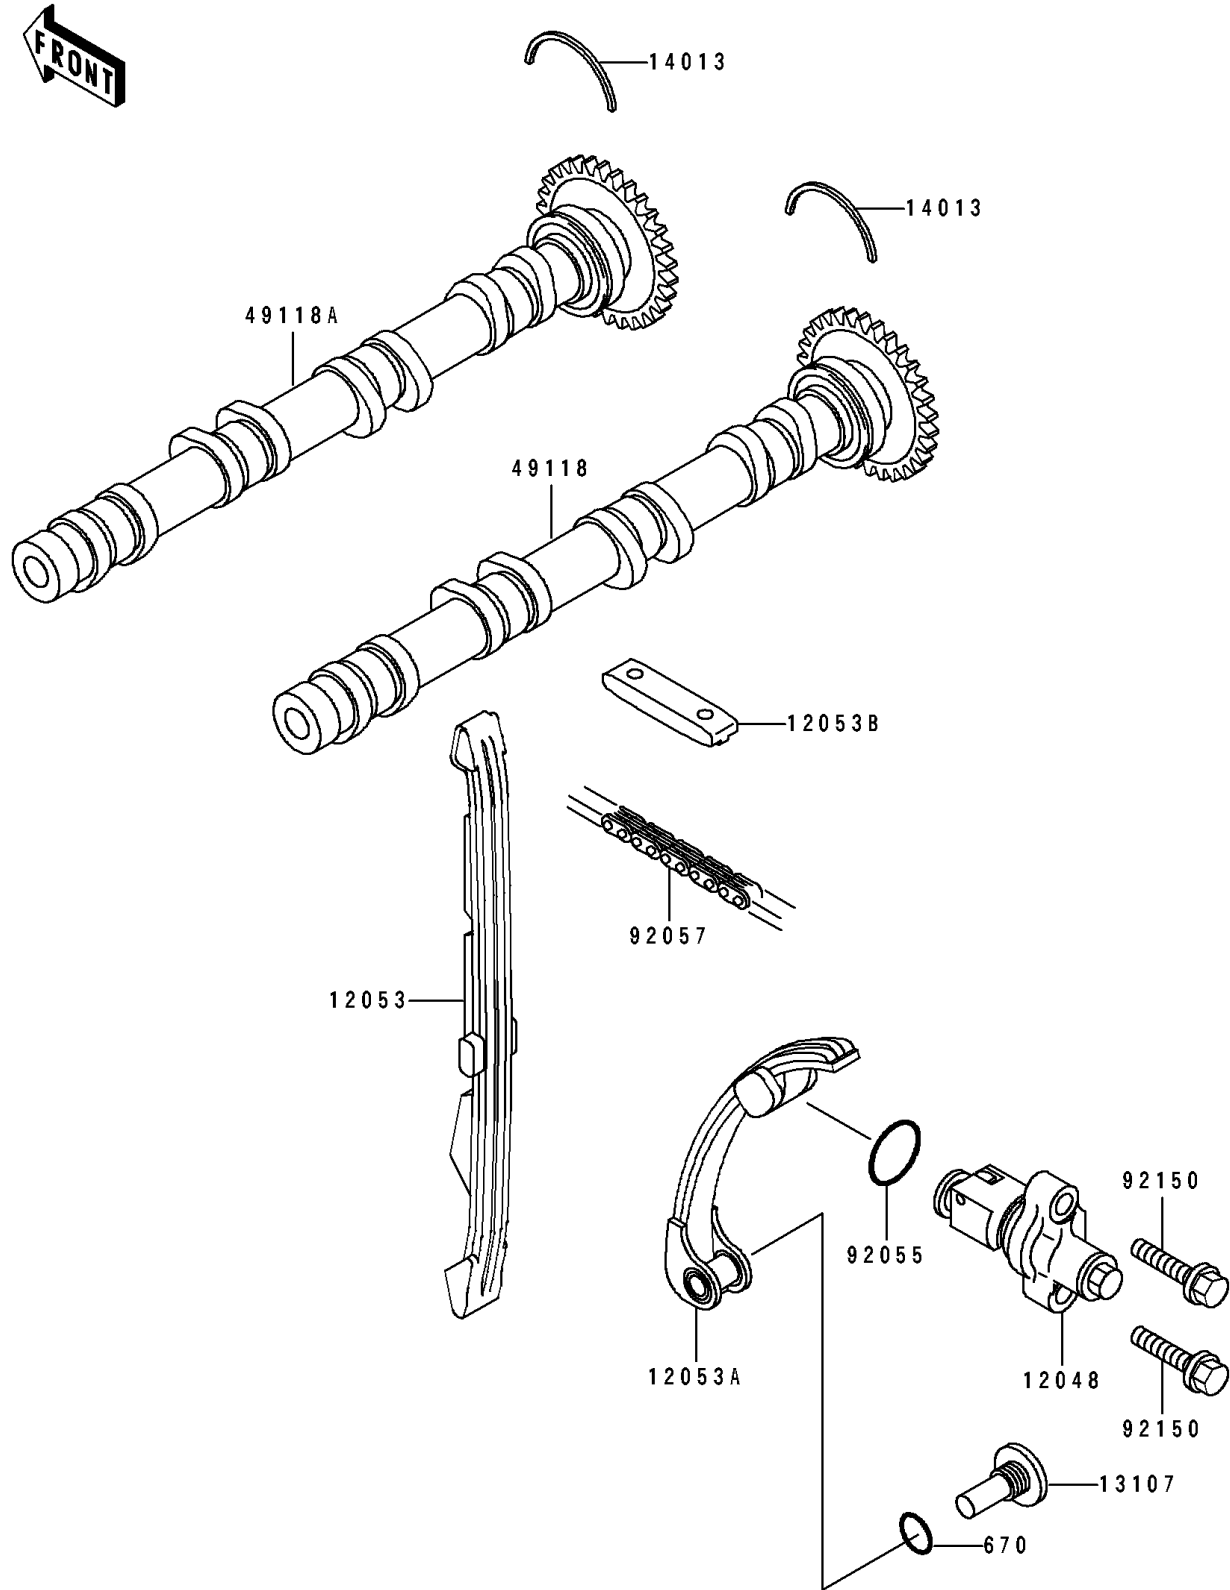

1995 Ninja® ZX™ -7 PARTS DIAGRAM

Camshaft(s)/Tensioner

E1230

1995 Ninja® ZX™-7 PARTS LIST

Camshaft(s)/Tensioner

ITEM NAME	PART NUMBER	QUANTITY
TENSIONER-ASSY (Ref # 12048)	12048-1120	1
GUIDE-CHAIN (Ref # 12053)	12053-1282	1
GUIDE-CHAIN (Ref # 12053A)	12053-1283	1
GUIDE-CHAIN (Ref # 12053B)	12053-1286	1
SHAFT (Ref # 13107)	13107-1280	1
RING-POSITION,CAMSHAFT (Ref # 14013)	14013-1057	2
CAMSHAFT-COMP,INTAKE (Ref # 49118)	49118-1107	1
CAMSHAFT-COMP,EXHAUST (Ref # 49118A)	49118-1108	1
RING-O (Ref # 92055)	92055-086	1
CHAIN,CAMSHAFT,BF05MA (Ref # 92057)	92057-1323	1
BOLT,6X25 (Ref # 92150)	92150-1773	2
O RING,14MM (Ref # 670)	670D2014	1