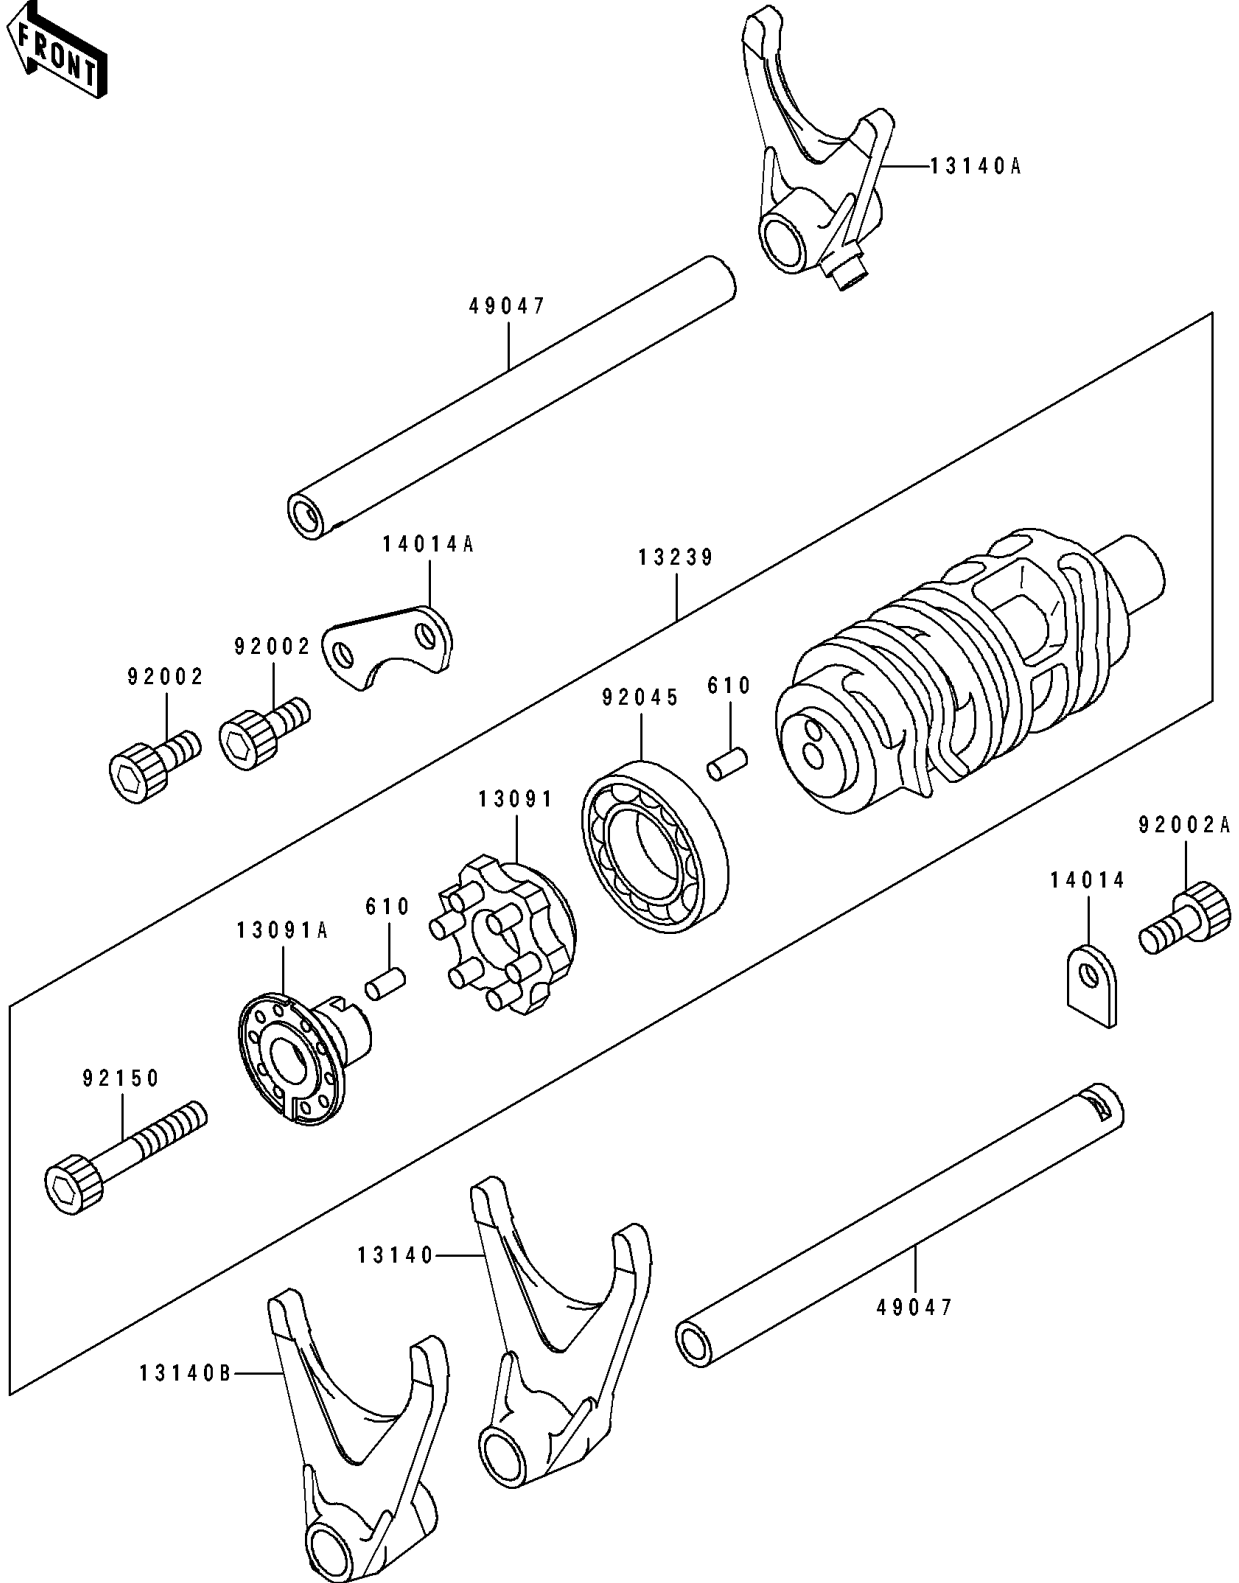

# 1994 Ninja® ZX™ -7 PARTS DIAGRAM

Gear Change Drum/Shift Fork(s)

E1362

## 1994 Ninja® ZX™ -7 PARTS LIST

### Gear Change Drum/Shift Fork(s)

ITEM NAME	PART NUMBER	QUANTITY
HOLDER,CHANGE DRUM (Ref # 13091)	13091-1722	1
HOLDER,CHANGE DRUM (Ref # 13091A)	13091-1723	1
FORK-SHIFT,OUTPUT,TOP (Ref # 13140)	13140-1199	1
FORK-SHIFT,INPUT,3RD&4TH (Ref # 13140A)	13140-1200	1
FORK-SHIFT,OUTPUT,5TH (Ref # 13140B)	13140-1201	1
DRUM-ASSY-CHANGE (Ref # 13239)	13239-1168	1
PLATE-POSITION,ROD (Ref # 14014)	14014-1080	1
PLATE-POSITION (Ref # 14014A)	14014-1104	1
ROD-SHIFT (Ref # 49047)	49047-1082	2
BOLT,SOCKET,6X14 (Ref # 92002)	92002-1192	2
BOLT,SOCKET,6X12 (Ref # 92002A)	92002-1796	1
BEARING-BALL,16005(NTN) (Ref # 92045)	92045-1045	1
BOLT,SOCKET,6X35 (Ref # 92150)	92150-1484	1
ROLLER,4X8 (Ref # 610)	610A0408	2