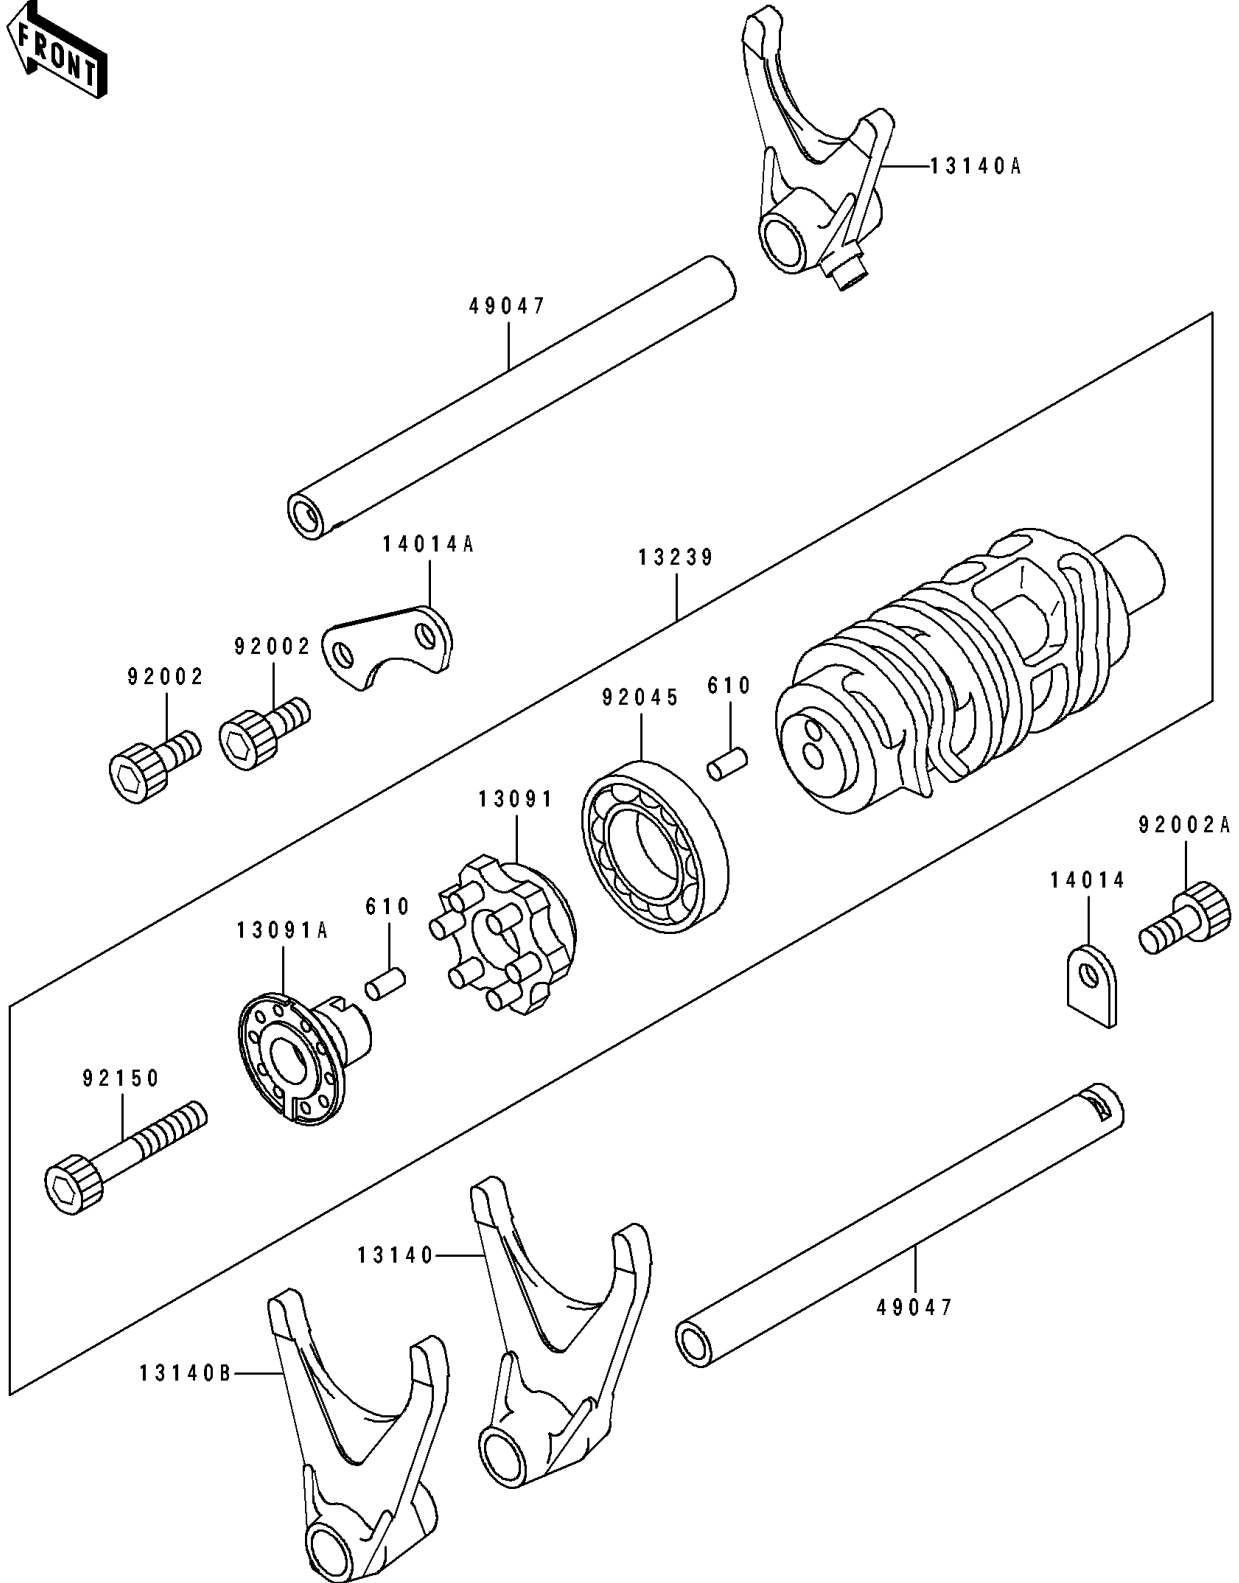

1995 Ninja® ZX™ -7 PARTS DIAGRAM

Gear Change Drum/Shift Fork(s)

E1362

1995 Ninja® ZX™ -7 PARTS LIST

Gear Change Drum/Shift Fork(s)

ITEM NAME	PART NUMBER	QUANTITY
HOLDER,CHANGE DRUM (Ref # 13091)	13091-1722	1
HOLDER,CHANGE DRUM (Ref # 13091A)	13091-1723	1
FORK-SHIFT,OUTPUT,TOP (Ref # 13140)	13140-1199	1
FORK-SHIFT,INPUT,3RD&4TH (Ref # 13140A)	13140-1200	1
FORK-SHIFT,OUTPUT,5TH (Ref # 13140B)	13140-1201	1
DRUM-ASSY-CHANGE (Ref # 13239)	13239-1168	1
PLATE-POSITION,ROD (Ref # 14014)	14014-1080	1
PLATE-POSITION (Ref # 14014A)	14014-1104	1
ROD-SHIFT (Ref # 49047)	49047-1082	2
BOLT,SOCKET,6X14 (Ref # 92002)	92002-1192	2
BOLT,SOCKET,6X12 (Ref # 92002A)	92002-1796	1
BEARING-BALL,16005(NTN) (Ref # 92045)	92045-1045	1
BOLT,SOCKET,6X35 (Ref # 92150)	92150-1484	1
ROLLER,4X8 (Ref # 610)	610A0408	2