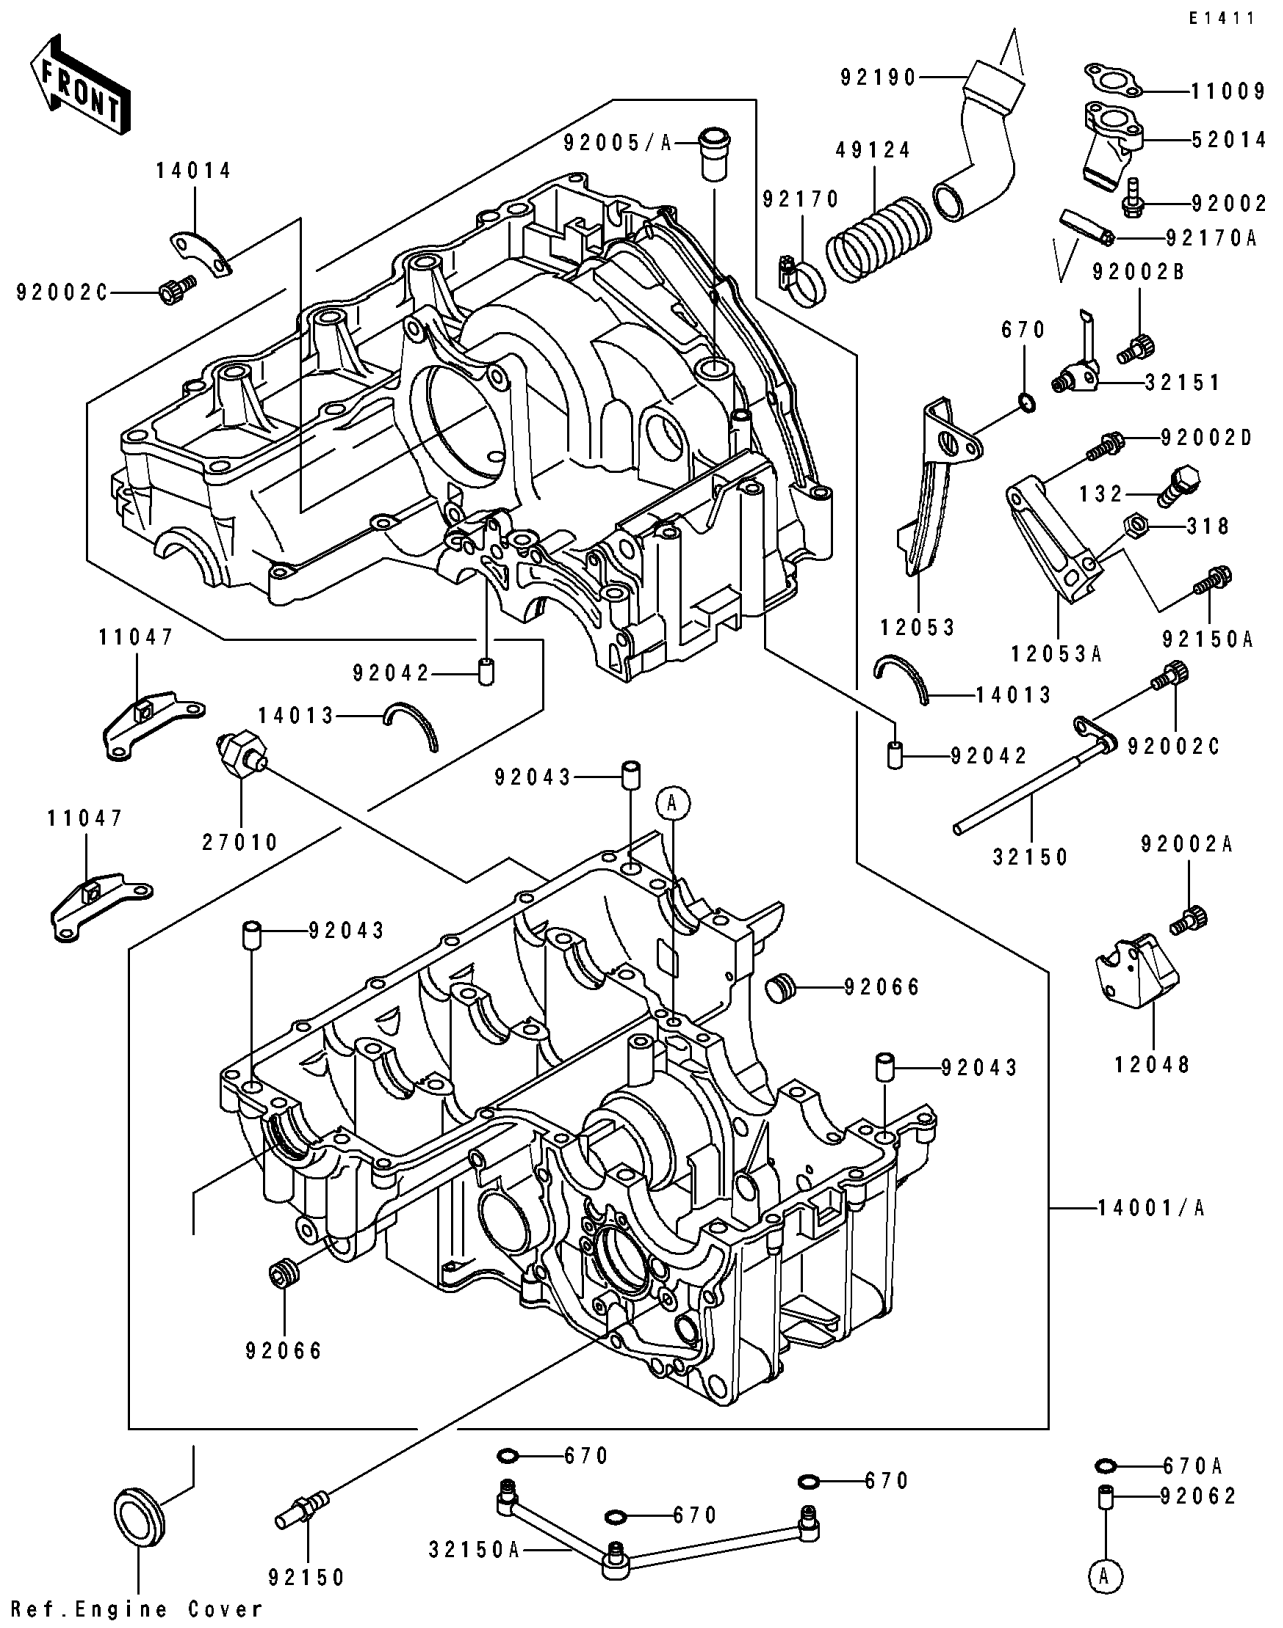

1993 Ninja® ZX™ -7 PARTS DIAGRAM

Crankcase

1993 Ninja® ZX™-7 PARTS LIST

Crankcase

ITEM NAME	PART NUMBER	QUANTITY
GASKET,ELBOW (Ref # 11009)	11009-1935	1
BRACKET,RADIATOR (Ref # 11047)	11047-1236	2
TENSIONER-ASSY (Ref # 12048)	12048-1109	1
GUIDE-CHAIN (Ref # 12053)	12053-1281	1
GUIDE-CHAIN (Ref # 12053A)	12053-1285	1
SET-CRANKCASE (Ref # 14001)	14001-1093	1
RING-POSITION,T=1.98 (Ref # 14013)	14013-1004	2
PLATE-POSITION (Ref # 14014)	14014-1056	1
SWITCH,OIL PRESSURE (Ref # 27010)	27010-1313	1
PIPE (Ref # 32150)	32150-1795	1
PIPE (Ref # 32150A)	32150-1796	1
PIPE (Ref # 32151)	32151-1492	1
SPRING-TUBE GUARD (Ref # 49124)	49124-1056	1
ELBOW (Ref # 52014)	52014-1077	1
BOLT,6X20 (Ref # 92002)	92002-1343	2
BOLT,SOCKET,6X25 (Ref # 92002A)	92002-1696	2
BOLT,SOCKET,6X16 (Ref # 92002B)	92002-1778	1
BOLT,SOCKET,6X12 (Ref # 92002C)	92002-1796	3
BOLT,6X30 (Ref # 92002D)	92002-1797	1
FITTING,BREATHER (Ref # 92005)	92005-1129	1
PIN,DOWEL,6X16 (Ref # 92042)	92042-016	2
PIN,DOWEL,10X14 (Ref # 92043)	92043-1037	3
NOZZLE (Ref # 92062)	92062-1074	1
PLUG (Ref # 92066)	92066-1262	2
BOLT,RETURN SPRING (Ref # 92150)	92150-1467	1
BOLT,6X25 (Ref # 92150A)	92150-1799	1
CLAMP,COOLING HOSE (Ref # 92170)	92170-1033	1
CLAMP,COOLING HOSE (Ref # 92170A)	92170-1286	1
TUBE (Ref # 92190)	92190-1244	1

1993 Ninja® ZX™ -7 PARTS LIST

Crankcase

ITEM NAME	PART NUMBER	QUANTITY
BOLT-FLANGED-SMALL (Ref # 132)	132G0820	1
NUT-HEX-SMALL,8MM (Ref # 318)	318B0800	1
O RING (Ref # 670)	670D1505	4
O RING,8MM (Ref # 670A)	670D1508	1