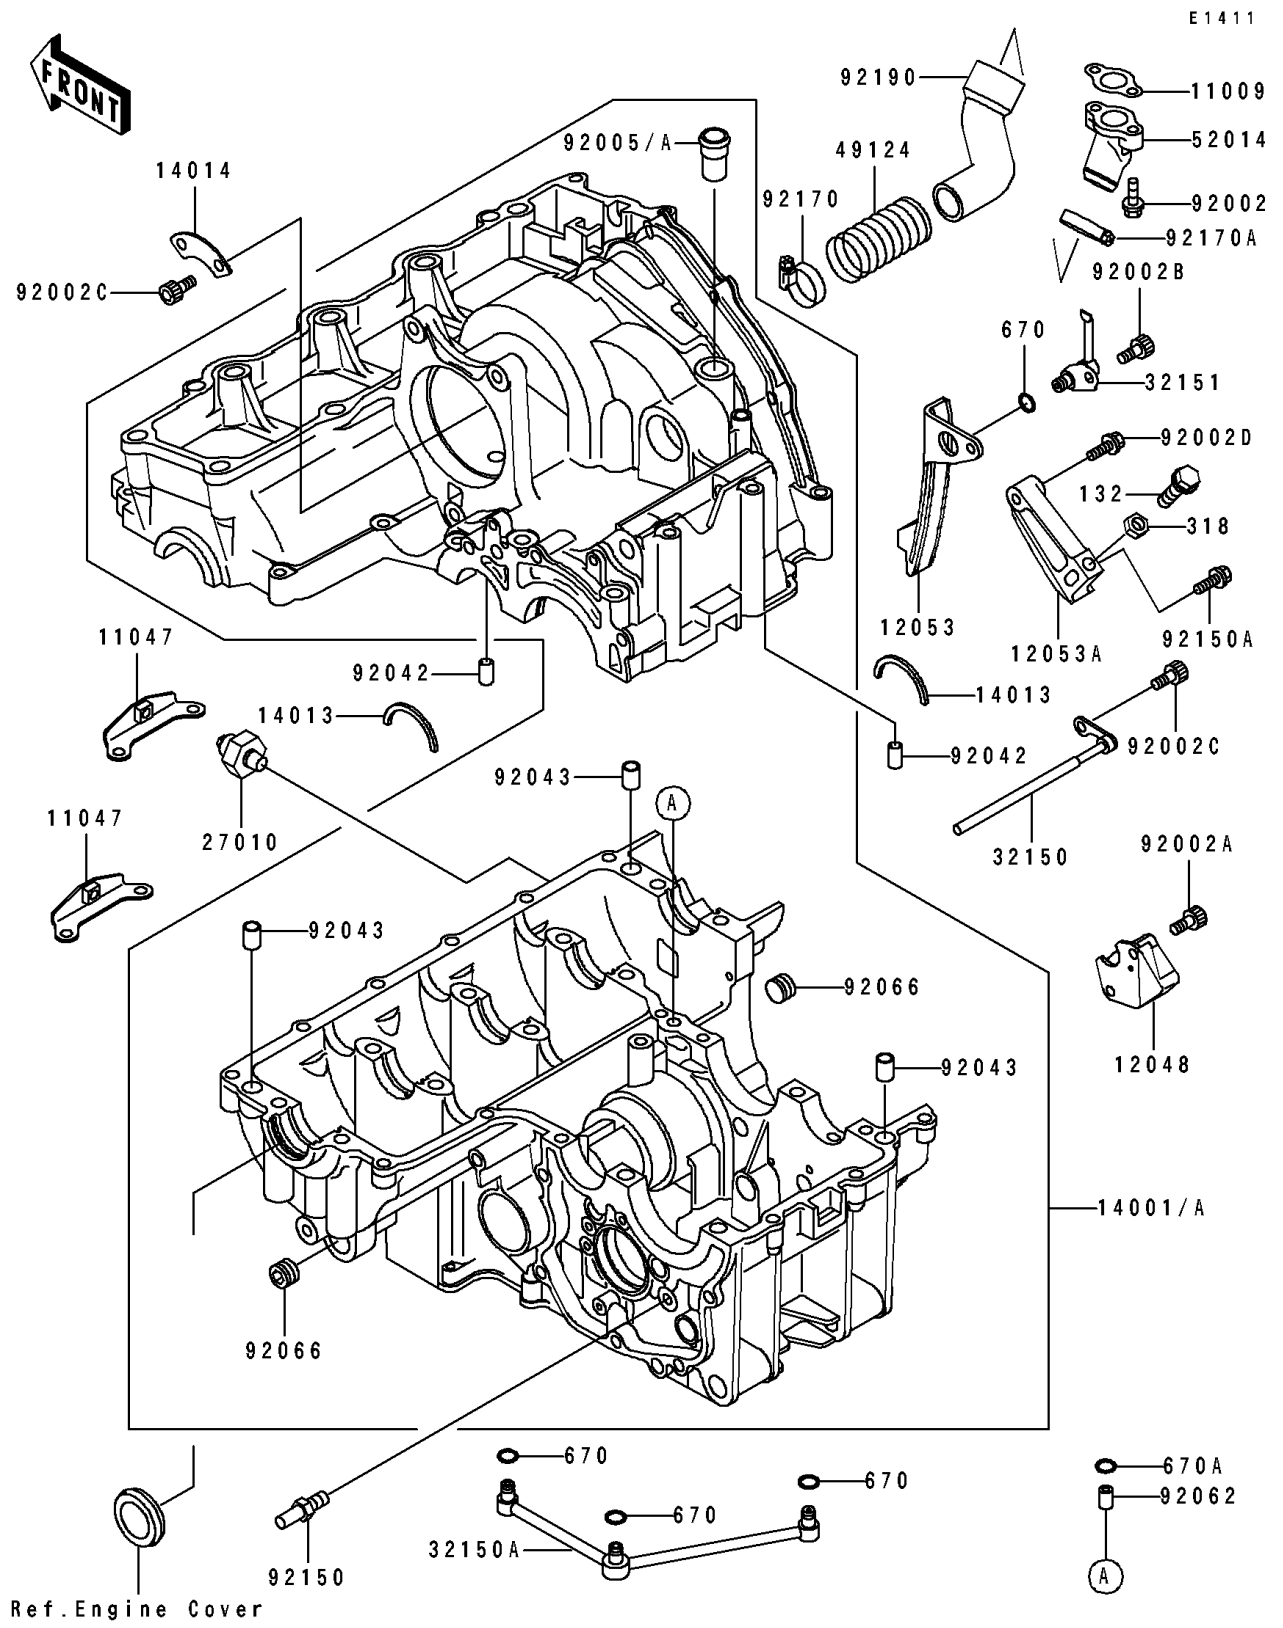

1995 Ninja® ZX™ -7 PARTS DIAGRAM

Crankcase

1995 Ninja® ZX™-7 PARTS LIST

Crankcase

ITEM NAME	PART NUMBER	QUANTITY
GASKET,ELBOW (Ref # 11009)	11009-1935	1
BRACKET,RADIATOR (Ref # 11047)	11047-1236	2
TENSIONER-ASSY (Ref # 12048)	12048-1109	1
GUIDE-CHAIN (Ref # 12053)	12053-1281	1
GUIDE-CHAIN (Ref # 12053A)	12053-1285	1
SET-CRANKCASE (Ref # 14001A)	14001-1100	1
RING-POSITION,T=1.98 (Ref # 14013)	14013-1004	2
PLATE-POSITION (Ref # 14014)	14014-1056	1
SWITCH,OIL PRESSURE (Ref # 27010)	27010-1313	1
PIPE (Ref # 32150)	32150-1795	1
PIPE (Ref # 32150A)	32150-1796	1
PIPE (Ref # 32151)	32151-1492	1
SPRING-TUBE GUARD (Ref # 49124)	49124-1056	1
ELBOW (Ref # 52014)	52014-1077	1
BOLT,6X20 (Ref # 92002)	92002-1343	2
BOLT,SOCKET,6X25 (Ref # 92002A)	92002-1696	2
BOLT,SOCKET,6X16 (Ref # 92002B)	92002-1778	1
BOLT,SOCKET,6X12 (Ref # 92002C)	92002-1796	3
BOLT,6X30 (Ref # 92002D)	92002-1797	1
FITTING,BREATHER (Ref # 92005A)	92005-1238	1
PIN,DOWEL,6X16 (Ref # 92042)	92042-016	2
PIN,DOWEL,10X14 (Ref # 92043)	92043-1037	3
NOZZLE (Ref # 92062)	92062-1074	1
PLUG (Ref # 92066)	92066-1262	2
BOLT,RETURN SPRING (Ref # 92150)	92150-1467	1
BOLT,6X25 (Ref # 92150A)	92150-1799	1
CLAMP,COOLING HOSE (Ref # 92170)	92170-1033	1
CLAMP,COOLING HOSE (Ref # 92170A)	92170-1286	1
TUBE (Ref # 92190)	92190-1244	1

1995 Ninja® ZX™ -7 PARTS LIST

Crankcase

ITEM NAME	PART NUMBER	QUANTITY
BOLT-FLANGED-SMALL (Ref # 132)	132G0820	1
NUT-HEX-SMALL,8MM (Ref # 318)	318B0800	1
O RING (Ref # 670)	670D1505	4
O RING,8MM (Ref # 670A)	670D1508	1