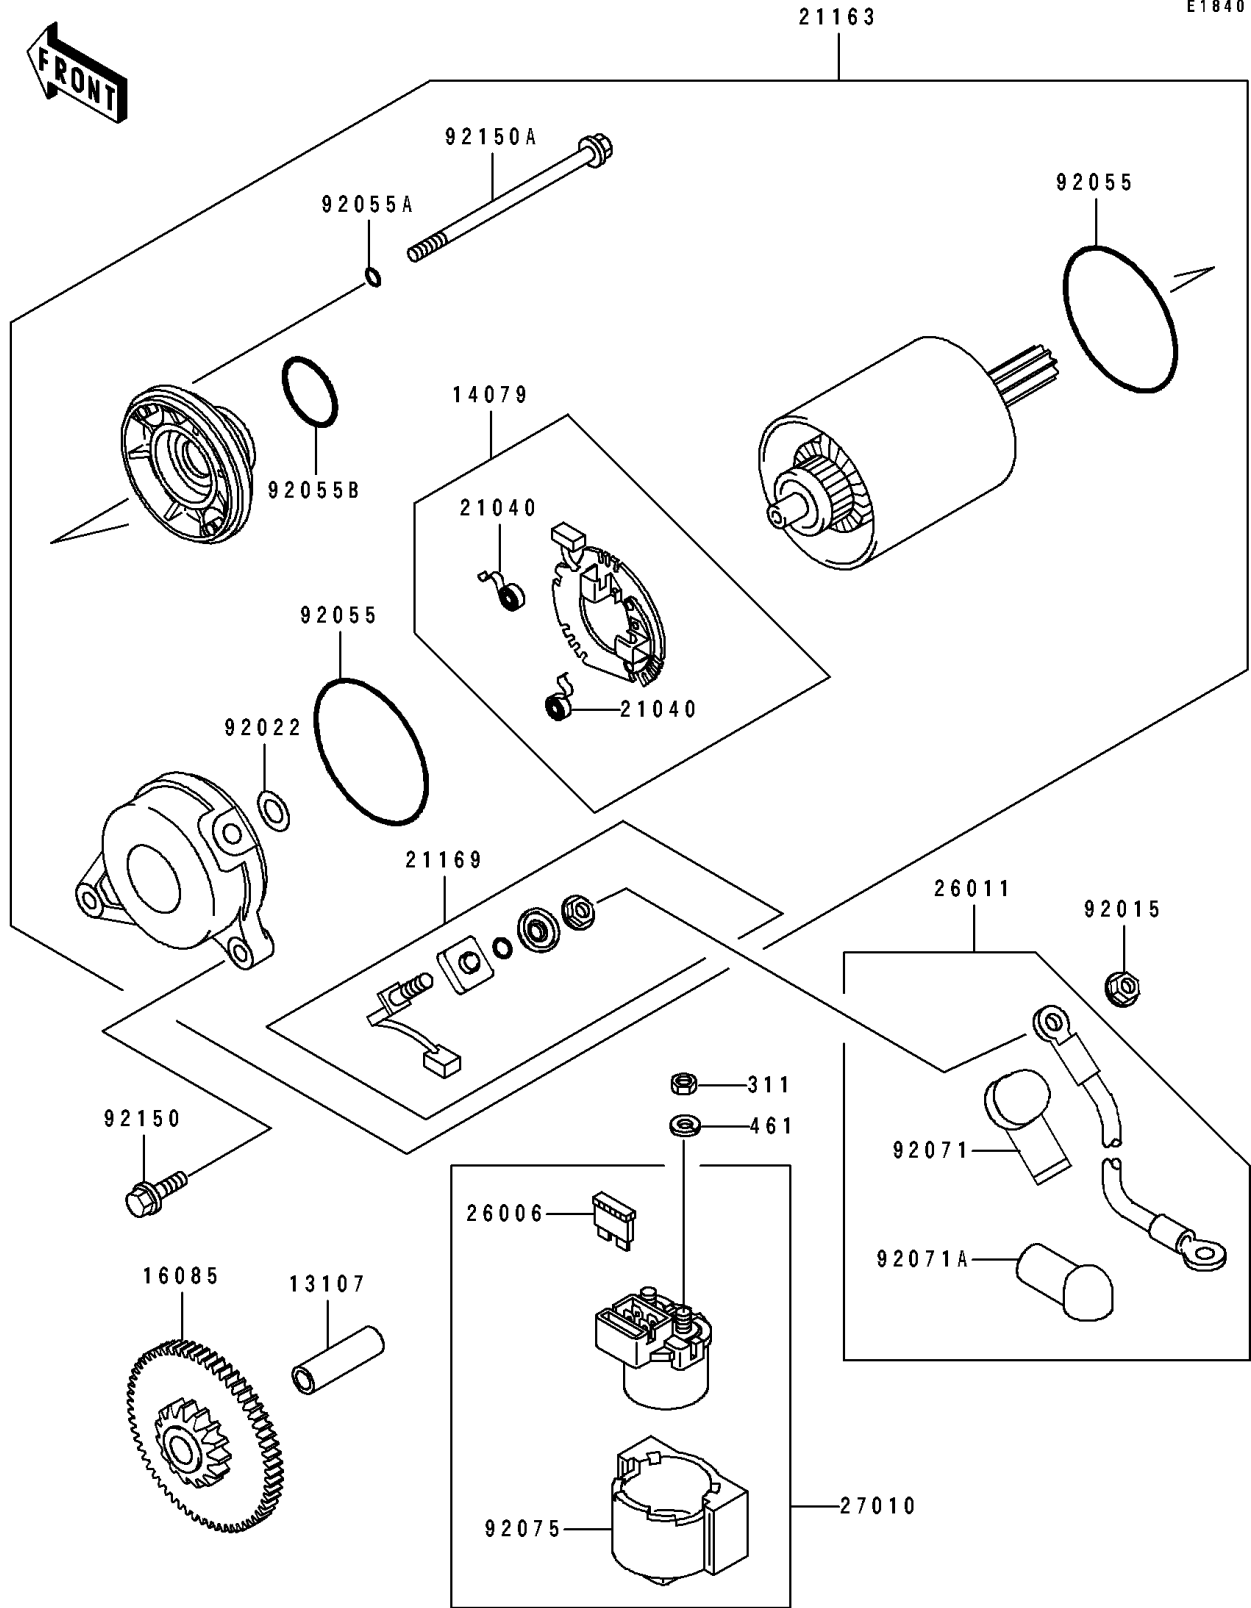

1994 Ninja® ZX™ -7 PARTS DIAGRAM

Starter Motor

1994 Ninja® ZX™-7 PARTS LIST

Starter Motor

ITEM NAME	PART NUMBER	QUANTITY
SHAFT (Ref # 13107)	13107-1112	1
HOLDER-ASSY,CARBON BRUSH (Ref # 14079)	14079-1082	1
GEAR,IDLE (Ref # 16085)	16085-1104	1
SPRING-BRUSH (Ref # 21040)	21040-1051	2
STARTER-ELECTRIC (Ref # 21163)	21163-1193	1
TERMINAL,STARTER (Ref # 21169)	21169-1058	1
FUSE,30A-G (Ref # 26006)	26006-1006	1
WIRE-LEAD (Ref # 26011)	26011-1524	1
SWITCH,MAGNETIC (Ref # 27010)	27010-1213	1
NUT (Ref # 92015)	92015-1623	1
WASHER (Ref # 92022)	92022-2200	1
RING-O,62MM (Ref # 92055)	92055-1260	2
RING-O,4.5MM (Ref # 92055A)	92055-1261	2
RING-O,24.4MM (Ref # 92055B)	92055-1262	1
GROMMET,STARTER TERMINAL (Ref # 92071)	92071-1120	1
GROMMET,TERMINAL (Ref # 92071A)	92071-1121	1
DAMPER,MAGNETIC SWITCH (Ref # 92075)	92075-1863	1
BOLT,6X20 (Ref # 92150)	92150-1010	2
BOLT (Ref # 92150A)	92150-1237	2
NUT-HEX,6MM (Ref # 311)	311B0600	2
WASHER-SPRING,6MM (Ref # 461)	461F0600	2