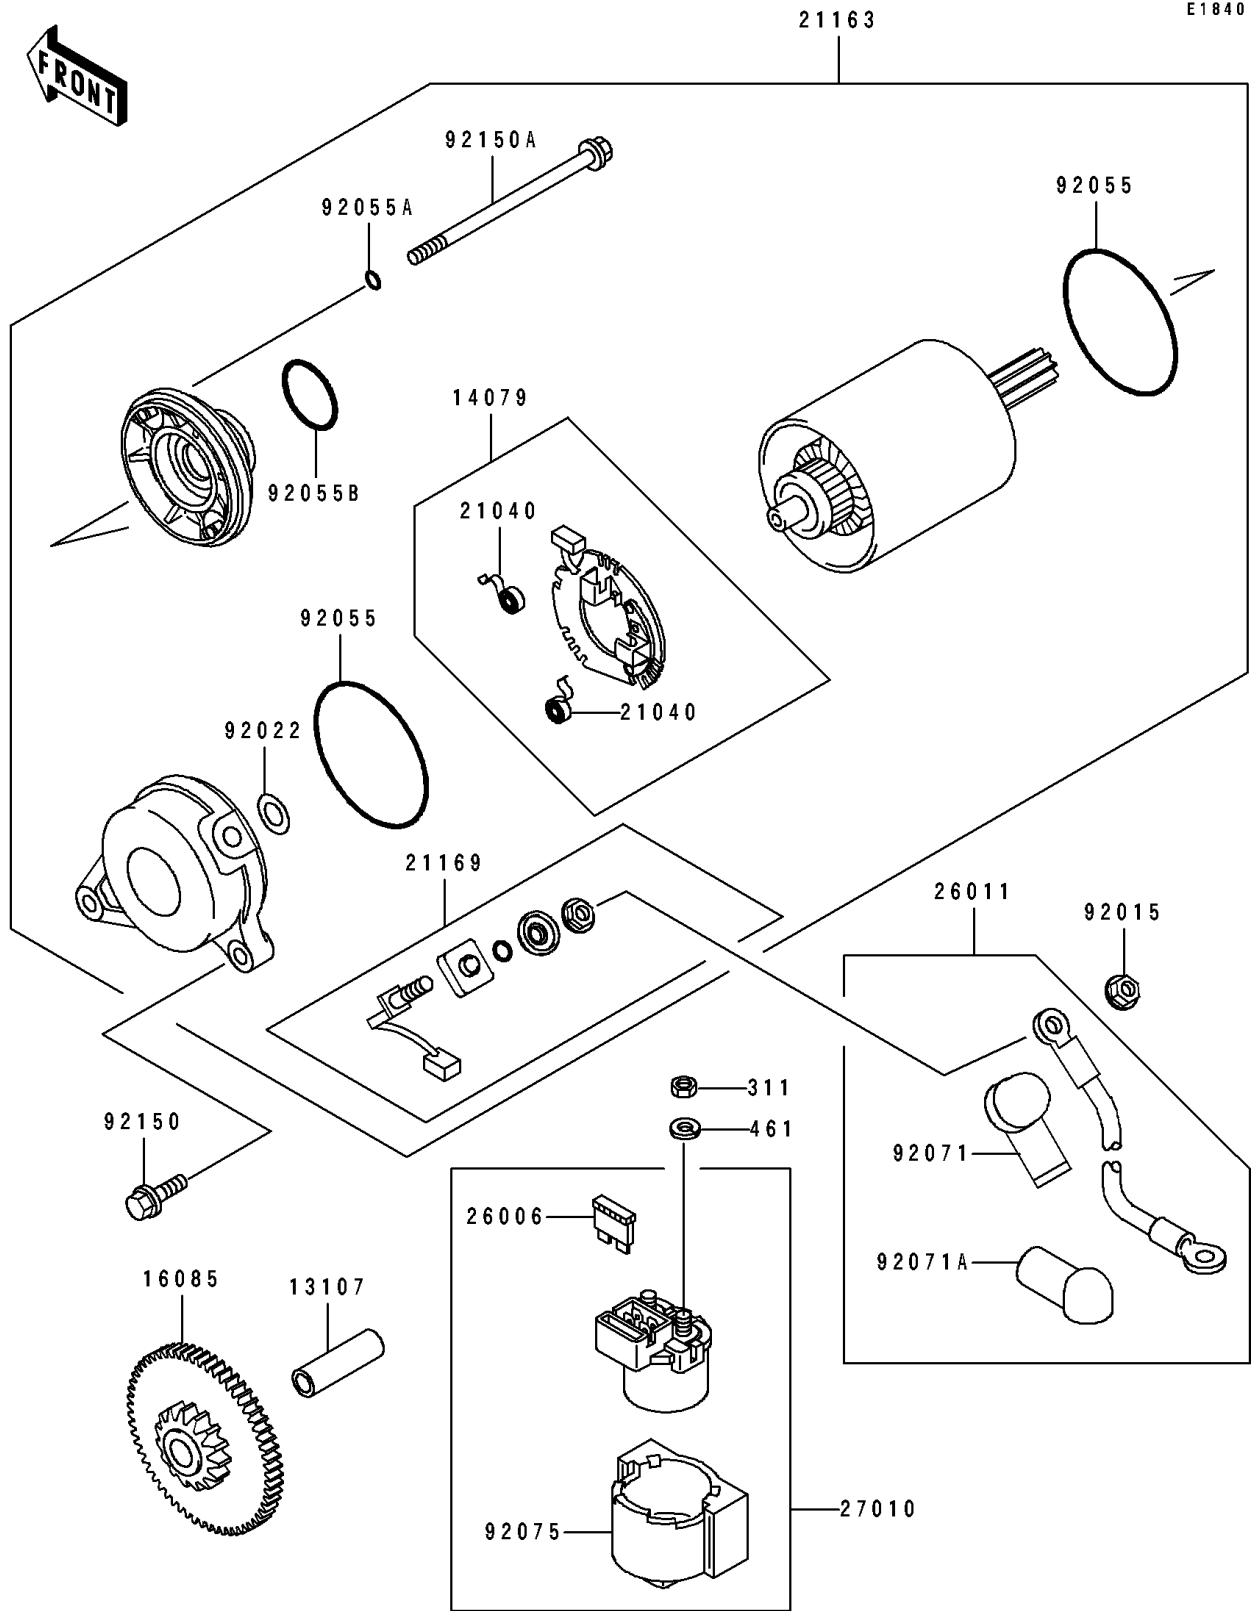

1995 Ninja® ZX™ -7 PARTS DIAGRAM

Starter Motor

1995 Ninja® ZX™-7 PARTS LIST

Starter Motor

ITEM NAME	PART NUMBER	QUANTITY
SHAFT (Ref # 13107)	13107-1112	1
HOLDER-ASSY,CARBON BRUSH (Ref # 14079)	14079-1082	1
GEAR,IDLE (Ref # 16085)	16085-1104	1
SPRING-BRUSH (Ref # 21040)	21040-1051	2
STARTER-ELECTRIC (Ref # 21163)	21163-1193	1
TERMINAL,STARTER (Ref # 21169)	21169-1058	1
FUSE,30A-G (Ref # 26006)	26006-1006	1
WIRE-LEAD (Ref # 26011)	26011-1524	1
SWITCH,MAGNETIC (Ref # 27010)	27010-1213	1
NUT (Ref # 92015)	92015-1623	1
WASHER (Ref # 92022)	92022-2200	1
RING-O,62MM (Ref # 92055)	92055-1260	2
RING-O,4.5MM (Ref # 92055A)	92055-1261	2
RING-O,24.4MM (Ref # 92055B)	92055-1262	1
GROMMET,STARTER TERMINAL (Ref # 92071)	92071-1120	1
GROMMET,TERMINAL (Ref # 92071A)	92071-1121	1
DAMPER,MAGNETIC SWITCH (Ref # 92075)	92075-1863	1
BOLT,6X20 (Ref # 92150)	92150-1010	2
BOLT (Ref # 92150A)	92150-1237	2
NUT-HEX,6MM (Ref # 311)	311B0600	2
WASHER-SPRING,6MM (Ref # 461)	461F0600	2