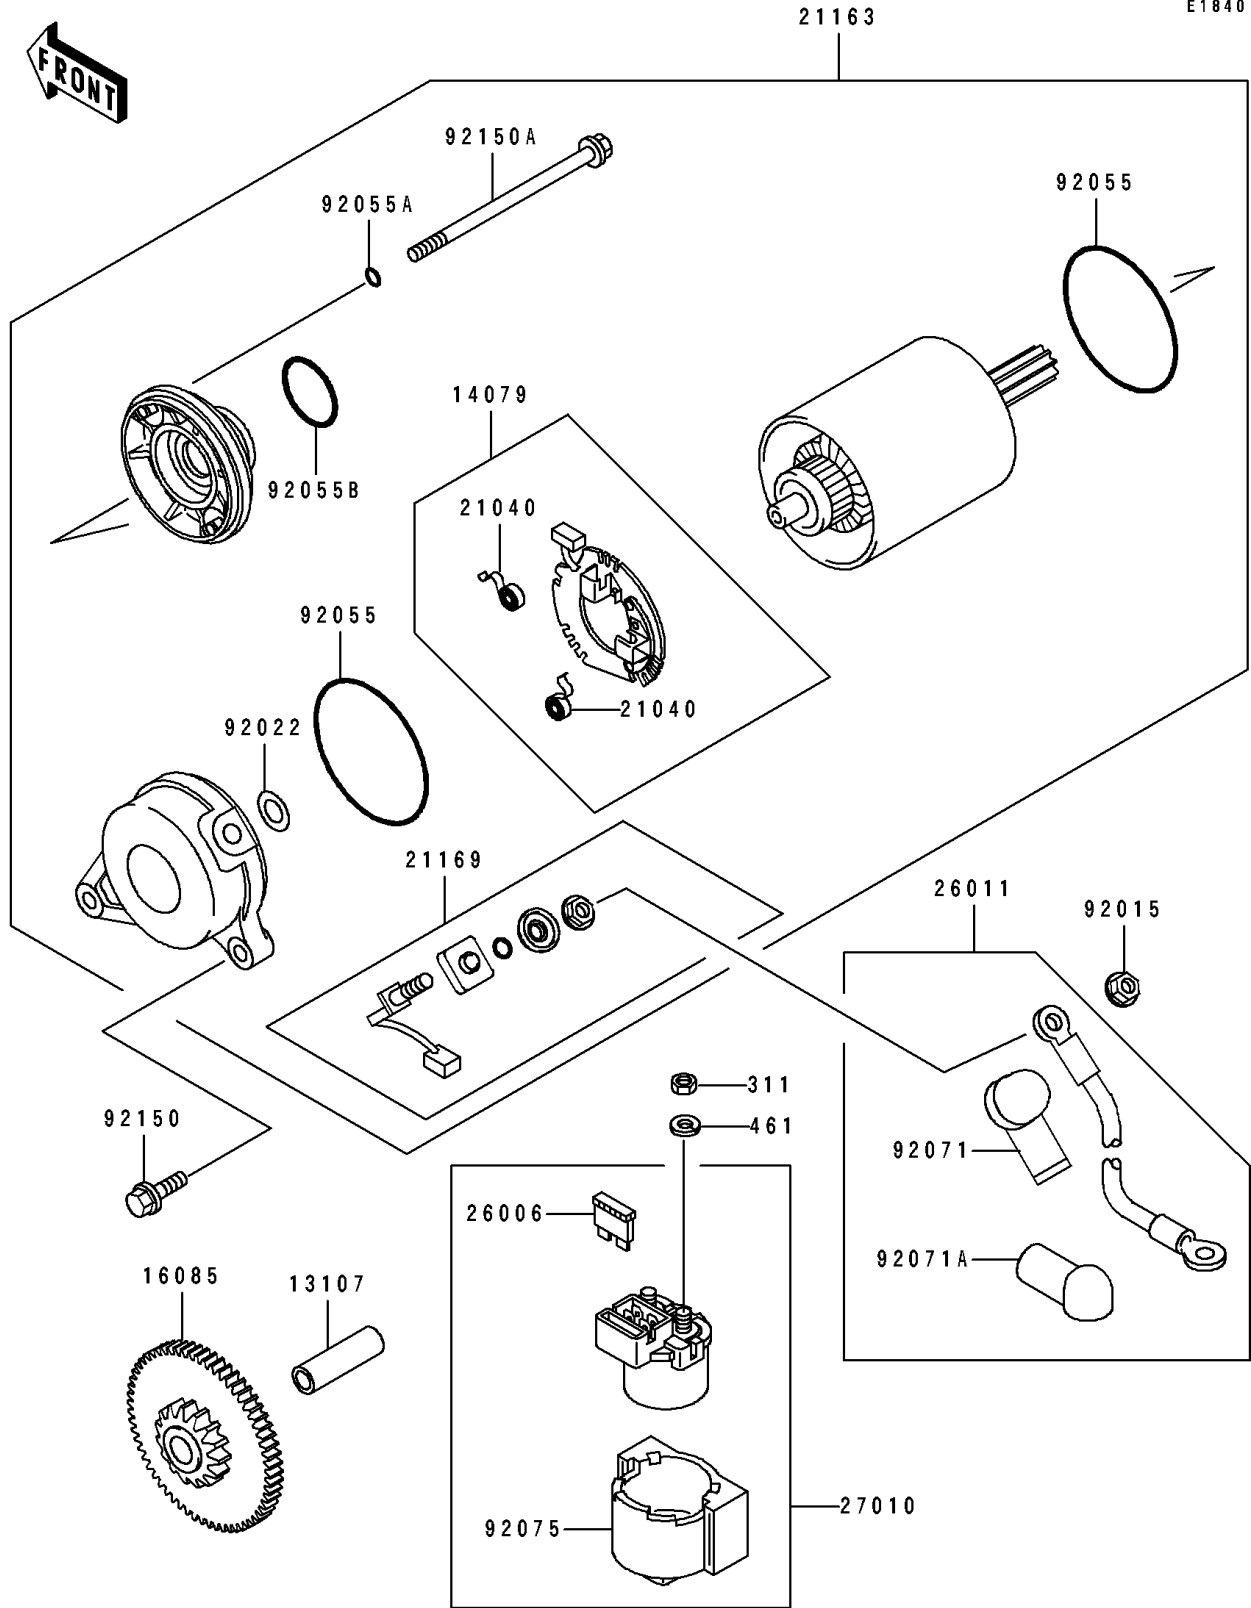

1995 Ninja® ZX™ -7 PARTS DIAGRAM

Starter Motor

1995 Ninja® ZX™ -7 PARTS LIST

Starter Motor

ITEM NAME	PART NUMBER	QUANTITY
SHAFT (Ref # 13107)	13107-1112	1
HOLDER-ASSY,CARBON BRUSH (Ref # 14079)	14079-1082	1
GEAR,IDLE (Ref # 16085)	16085-1104	1
SPRING-BRUSH (Ref # 21040)	21040-1051	2
STARTER-ELECTRIC (Ref # 21163)	21163-1193	1
TERMINAL,STARTER (Ref # 21169)	21169-1058	1
FUSE,30A-G (Ref # 26006)	26006-1006	1
WIRE-LEAD (Ref # 26011)	26011-1524	1
SWITCH,MAGNETIC (Ref # 27010)	27010-1213	1
NUT (Ref # 92015)	92015-1623	1
WASHER (Ref # 92022)	92022-2200	1
RING-O,62MM (Ref # 92055)	92055-1260	2
RING-O,4.5MM (Ref # 92055A)	92055-1261	2
RING-O,24.4MM (Ref # 92055B)	92055-1262	1
GROMMET,STARTER TERMINAL (Ref # 92071)	92071-1120	1
GROMMET,TERMINAL (Ref # 92071A)	92071-1121	1
DAMPER,MAGNETIC SWITCH (Ref # 92075)	92075-1863	1
BOLT,6X20 (Ref # 92150)	92150-1010	2
BOLT (Ref # 92150A)	92150-1237	2
NUT-HEX,6MM (Ref # 311)	311B0600	2
WASHER-SPRING,6MM (Ref # 461)	461F0600	2