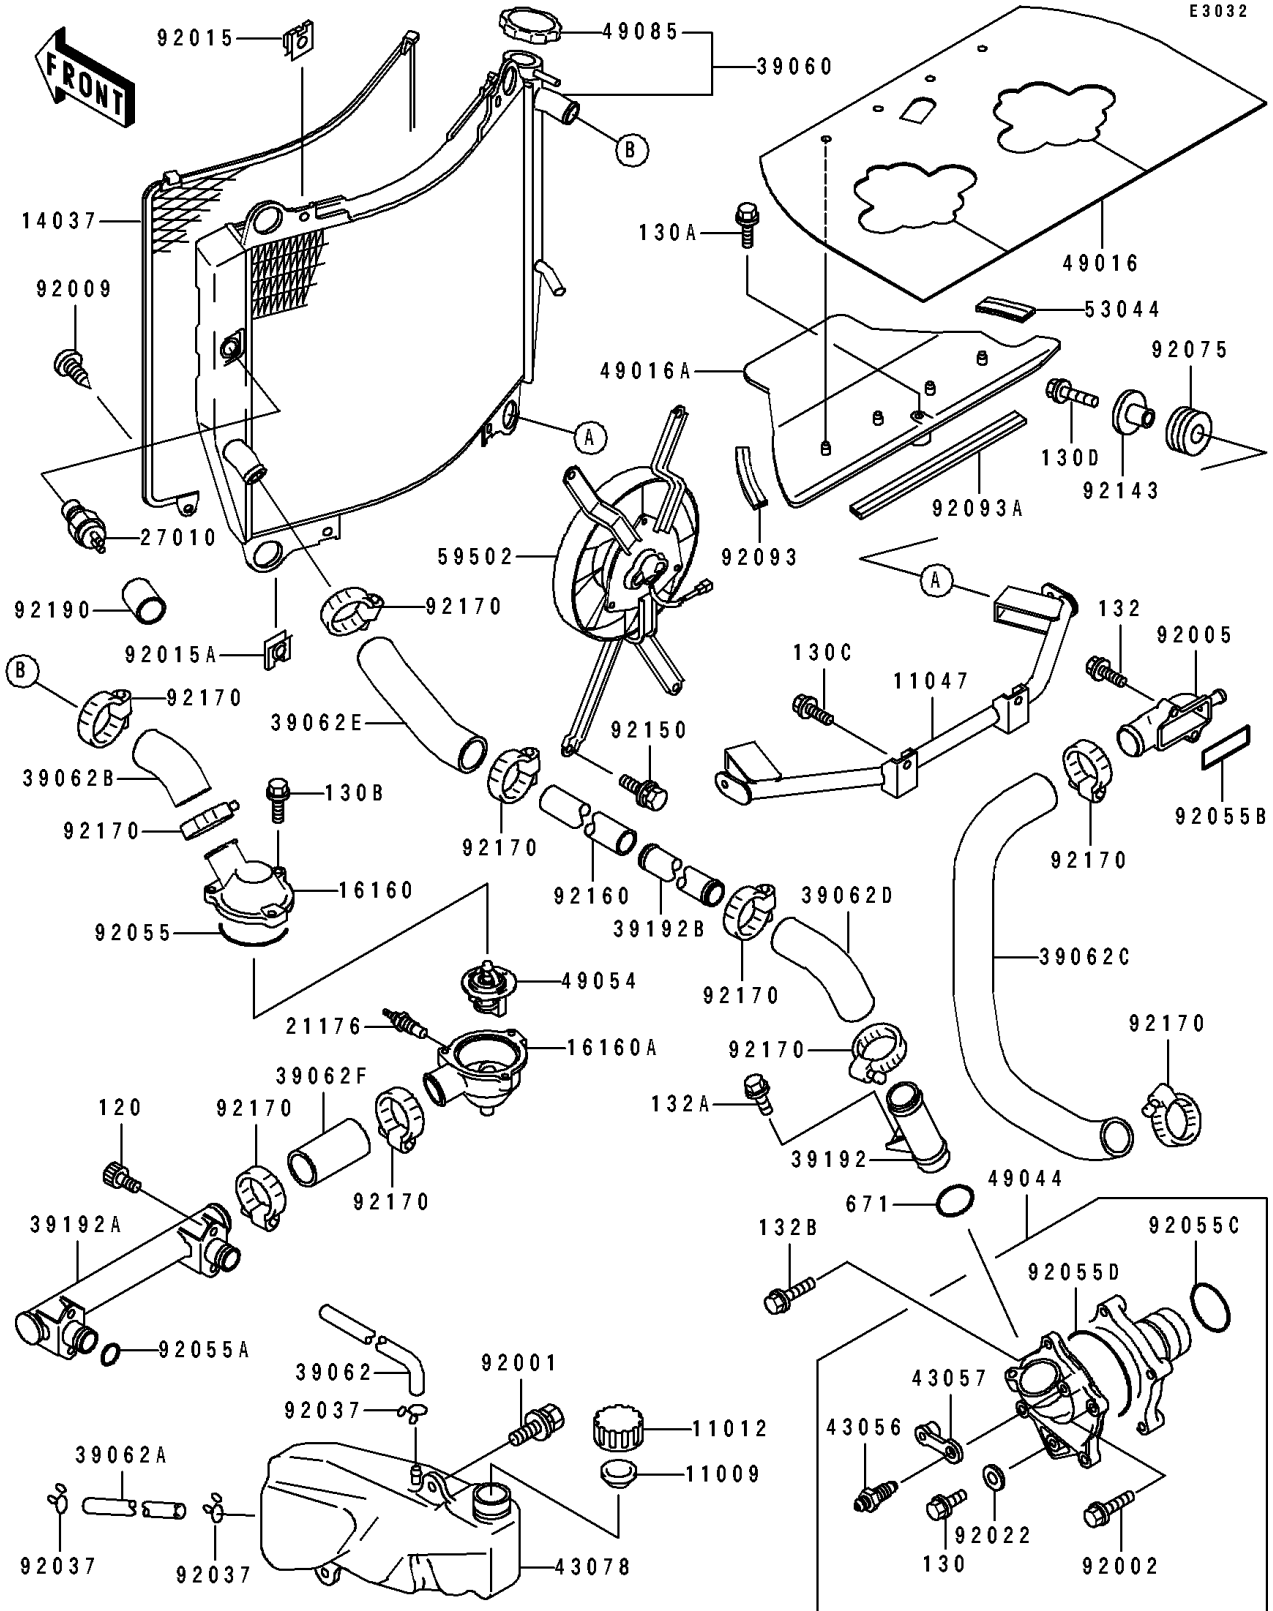

1993 Ninja® ZX™ -7 PARTS DIAGRAM

Radiator

E3032

1993 Ninja® ZX™-7 PARTS LIST

Radiator

ITEM NAME	PART NUMBER	QUANTITY
GASKET,RESERVOIR TANK CAP (Ref # 11009)	11009-1145	1
CAP (Ref # 11012)	11012-1084	1
BRACKET,RADIATOR (Ref # 11047)	11047-1237	1
SCREEN (Ref # 14037)	14037-1138	1
BODY,THERMOSTAT,UPP (Ref # 16160)	16160-1175	1
BODY,THERMOSTAT,LWR (Ref # 16160A)	16160-1176	1
SENSOR,WATER (Ref # 21176)	21176-1054	1
SWITCH,FAN (Ref # 27010)	27010-1202	1
RADIATOR (Ref # 39060)	39060-1106	1
HOSE-COOLING,L=997 (Ref # 39062)	39062-1194	1
HOSE-COOLING (Ref # 39062A)	39062-1226	1
HOSE-COOLING (Ref # 39062B)	39062-1444	1
HOSE-COOLING,PUMP-CYLINDER (Ref # 39062C)	39062-1445	1
HOSE-COOLING,WATER PUMP (Ref # 39062D)	39062-1472	1
HOSE-COOLING,RADIATOR (Ref # 39062E)	39062-1473	1
HOSE-COOLING,HEAD-THERMO (Ref # 39062F)	39062-1489	1
PIPE-WATER (Ref # 39192)	39192-1041	1
PIPE-WATER (Ref # 39192A)	39192-1042	1
PIPE-WATER (Ref # 39192B)	39192-1047	1
BREATHER-BRAKE (Ref # 43056)	43056-1051	1
CAP-BREATHER (Ref # 43057)	43057-1001	1
RESERVOIR (Ref # 43078)	43078-1129	1
COVER-SEAL (Ref # 49016)	49016-1162	1
COVER-SEAL (Ref # 49016A)	49016-1163	1
PUMP-WATER (Ref # 49044)	49044-1069	1
THERMOSTAT (Ref # 49054)	49054-1051	1
CAP-ASSY-PRESSURE (Ref # 49085)	49085-1067	1
TRIM (Ref # 53044)	53044-1220	1
FAN-ASSY (Ref # 59502)	59502-1100	1